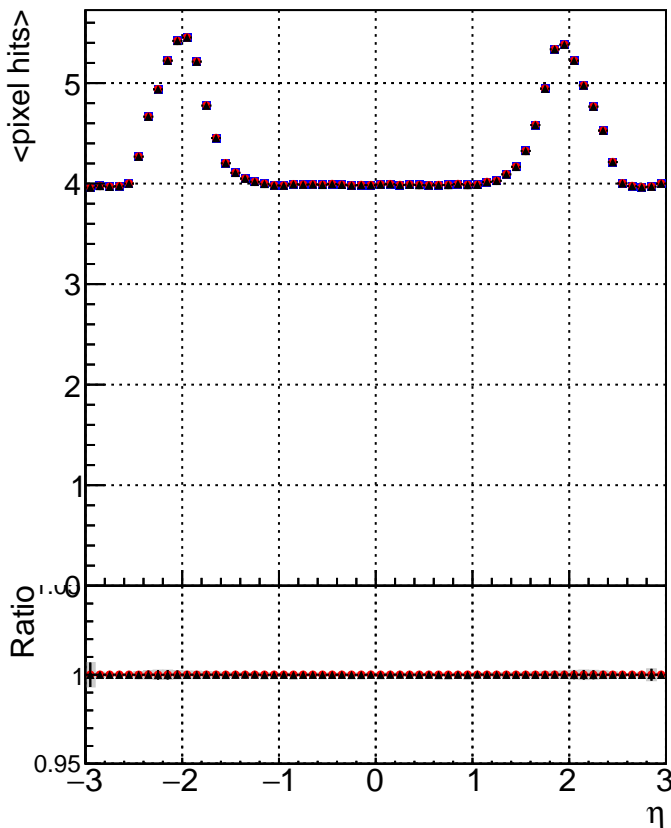

mean # PXL hits vs eta

mean # PXL Layers with measurement vs eta

mean # STRIP hits vs eta

- DQM_ttbarPU_mkFit_5iter
- DQM_ttbarPU_mkFit_5iter_updatedPR111_update
- ▲ DQM_ttbarPU_mkFit_5iter_updatedPR111_update_fixPropagation