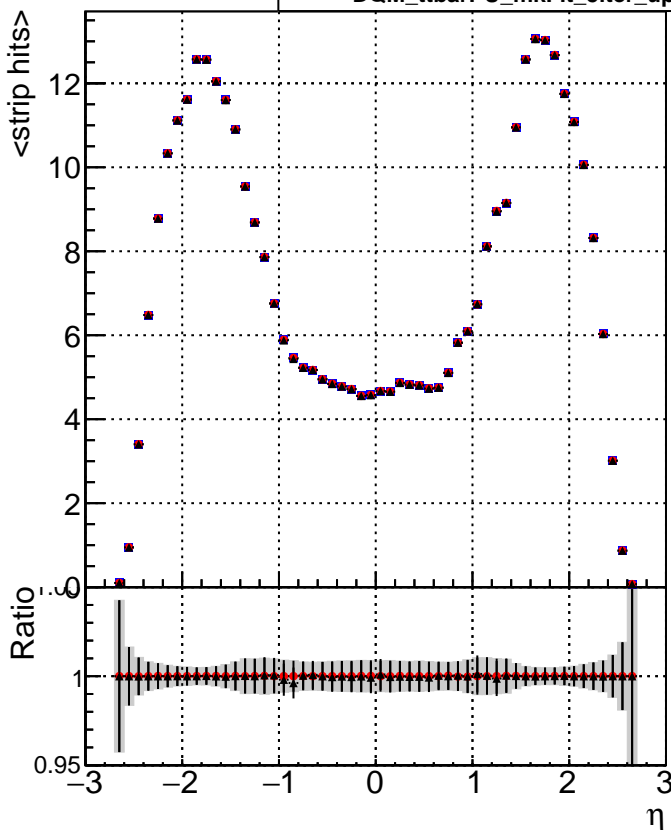

mean # PXL hits vs eta

mean # PXL Layers with measurement vs eta

mean # STRIP hits vs eta

- DQM_ttbarPU_mkFit_5iter
- DQM_ttbarPU_mkFit_5iter_updatedPR111_update
- ▲ DQM_ttbarPU_mkFit_5iter_updatedPR111_update_fixPropagation