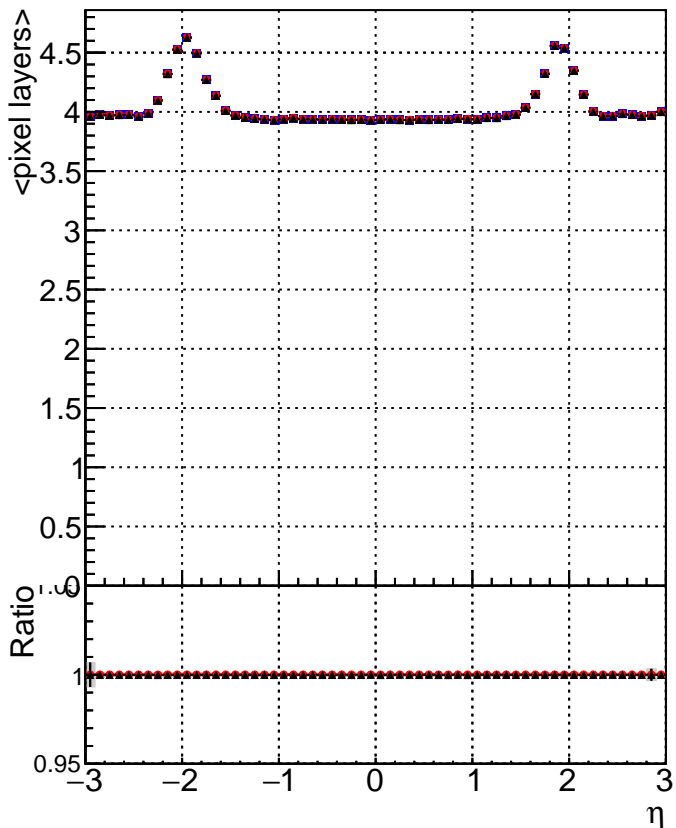

mean # PXL hits vs eta

mean # PXL Layers with measurement vs eta

mean # STRIP hits vs eta

- DQM_ttbarPU_mkFit_5iter
- DQM_ttbarPU_mkFit_5iter_updatedPR111_update
- ▲ DQM_ttbarPU_mkFit_5iter_updatedPR111_update_fixPropagation