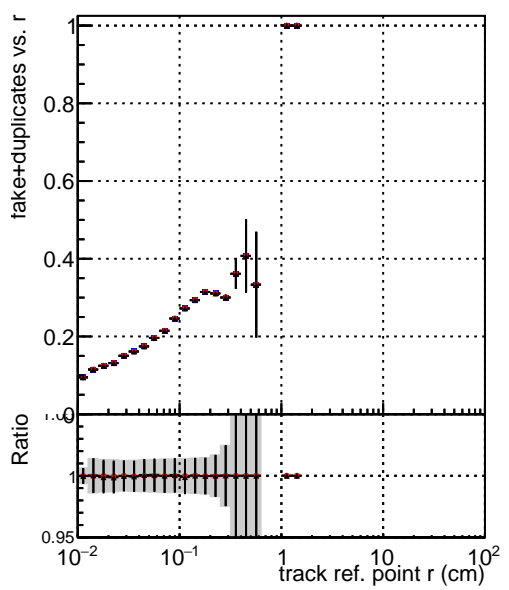

Efficiency vs vertpos**fake+duplicates vs vert r****Efficiency**

- DQM_ttbarPU_mkFit_5iter
- DQM_ttbarPU_mkFit_5iter_updatedPR111_update
- DQM_ttbarPU_mkFit_5iter_updatedPR111_update_fixPropagation

**Efficiency vs. sim PV z****fake+duplicates vs Sim. PV z**