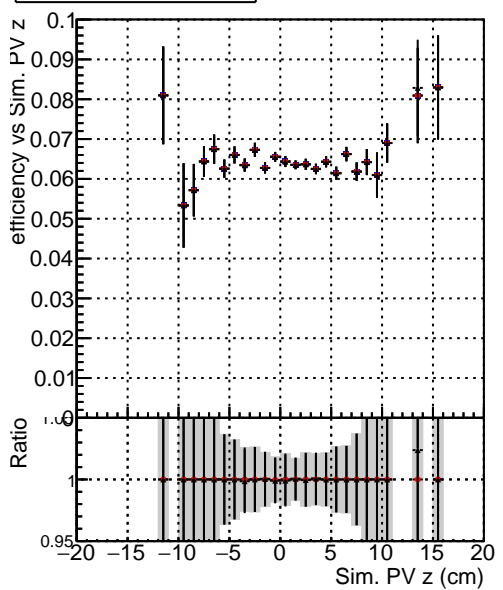

Efficiency vs vertpos**fake+duplicates vs vert r****Efficiency**

- DQM_ttbarPU_mkFit_5iter
- DQM_ttbarPU_mkFit_5iter_updatedPR111_update
- DQM_ttbarPU_mkFit_5iter_updatedPR111_update_fixPropagation

**Efficiency vs. sim PV z****fake+duplicates vs Sim. PV z**