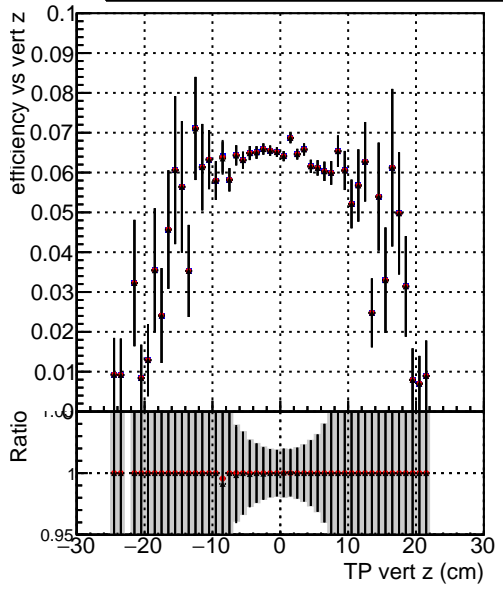

Efficiency vs vertpos**fake+duplicates vs vert r****Efficiency**

- DQM_ttbarPU_mkFit_5iter
- DQM_ttbarPU_mkFit_5iter_updatedPR111_update
- DQM_ttbarPU_mkFit_5iter_updatedPR111_update_fixPropagation

**Efficiency vs. sim PV z****fake+duplicates vs Sim. PV z**