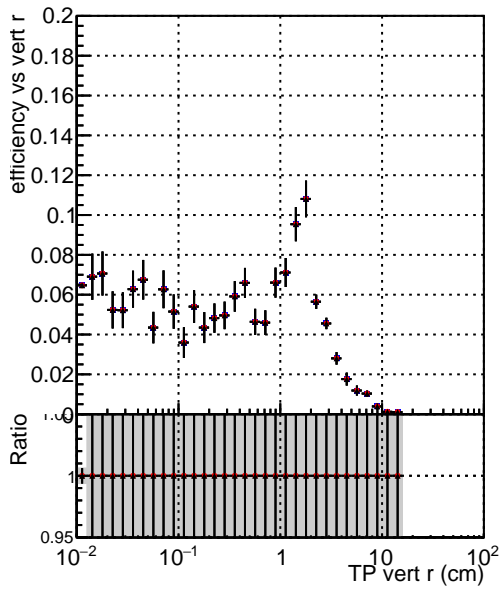

Efficiency vs vertpos**fake+duplicates vs vert r****Efficiency**

- DQM_ttbarPU_mkFit_5iter
- DQM_ttbarPU_mkFit_5iter_updatedPR111_update
- DQM_ttbarPU_mkFit_5iter_updatedPR111_update_fixPropagation

**Efficiency vs. sim PV z****fake+duplicates vs Sim. PV z**