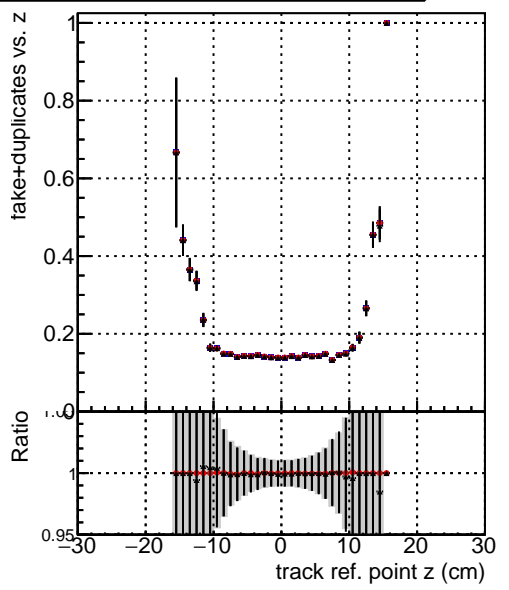

Efficiency vs vertpos**fake+duplicates vs vert r****Efficiency**

- DQM_ttbarPU_mkFit_5iter
- DQM_ttbarPU_mkFit_5iter_updatedPR111_update
- DQM_ttbarPU_mkFit_5iter_updatedPR111_update_fixPropagation

**Efficiency vs. sim PV z****fake+duplicates vs Sim. PV z**