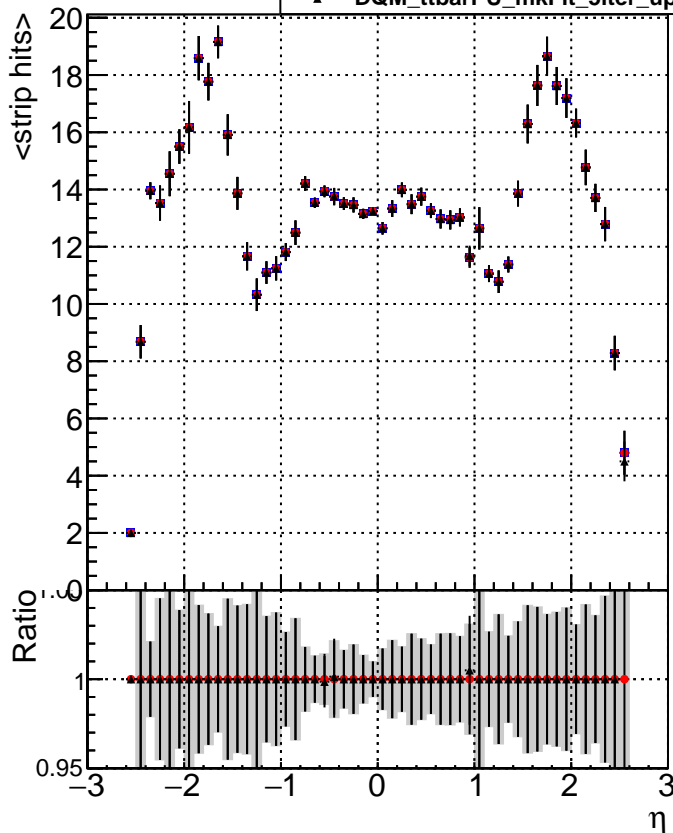

mean # PXL hits vs eta

mean # PXL Layers with measurement vs eta

mean # STRIP hits vs eta

- DQM\_ttbarPU\_mkFit\_5iter
- DQM\_ttbarPU\_mkFit\_5iter\_updatedPR111\_update
- ▲ DQM\_ttbarPU\_mkFit\_5iter\_updatedPR111\_update\_fixPropagation