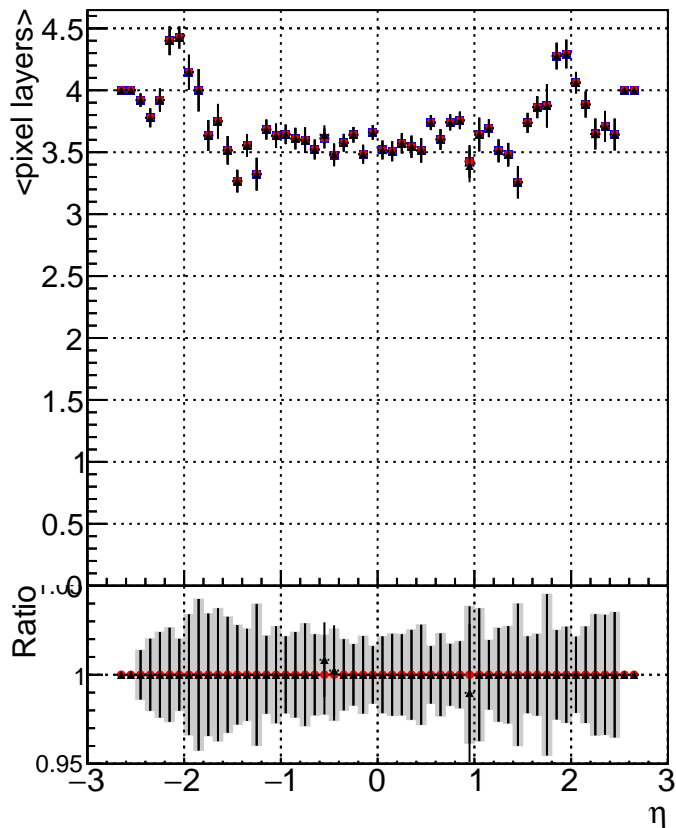

mean # PXL hits vs eta

mean # PXL Layers with measurement vs eta

mean # STRIP hits vs eta

- DQM\_ttbarPU\_mkFit\_5iter
- DQM\_ttbarPU\_mkFit\_5iter\_updatedPR111\_update
- ▲ DQM\_ttbarPU\_mkFit\_5iter\_updatedPR111\_update\_fixPropagation