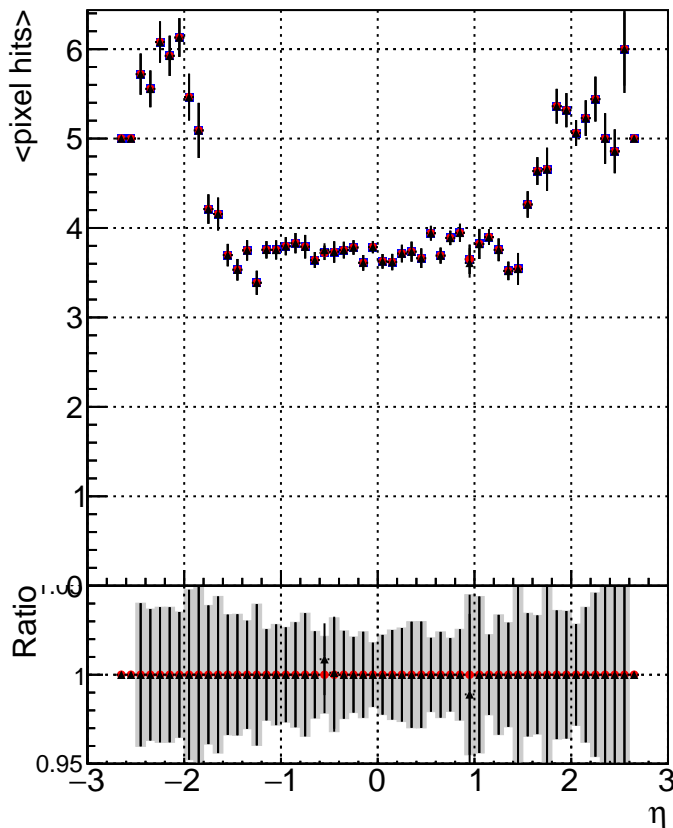

mean # PXL hits vs eta

mean # PXL Layers with measurement vs eta

mean # STRIP hits vs eta

- DQM\_ttbarPU\_mkFit\_5iter
- DQM\_ttbarPU\_mkFit\_5iter\_updatedPR111\_update
- ▲ DQM\_ttbarPU\_mkFit\_5iter\_updatedPR111\_update\_fixPropagation