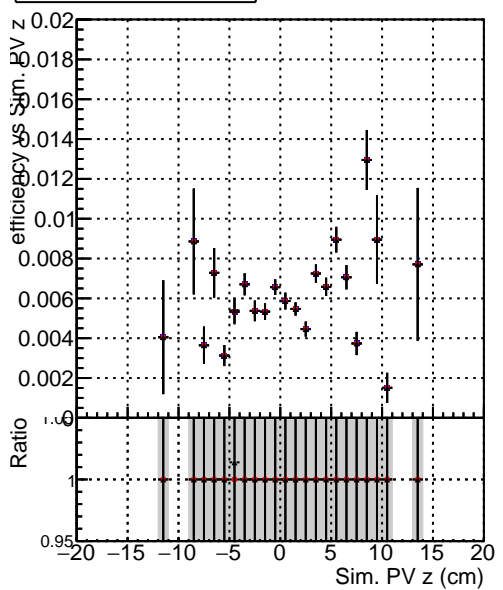

Efficiency vs vertpos**fake+duplicates vs vert r****Efficiency vs vert z**

—●— DQM_ttbarPU_mkFit_5iter
—●— DQM_ttbarPU_mkFit_5iter_updatedPR111_update
—●— DQM_ttbarPU_mkFit_5iter_updatedPR111_update_fixPropagation

Efficiency vs. sim PV z**fake+duplicates vs Sim. PV z**