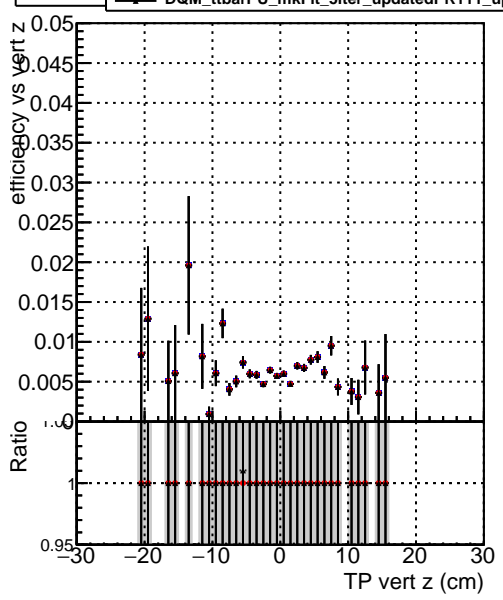

Efficiency vs vertpos**fake+duplicates vs vert r****Efficiency vs vert z**

—●— DQM_ttbarPU_mkFit_5iter
—●— DQM_ttbarPU_mkFit_5iter_updatedPR111_update
—●— DQM_ttbarPU_mkFit_5iter_updatedPR111_update_fixPropagation

Efficiency vs. sim PV z**fake+duplicates vs Sim. PV z**