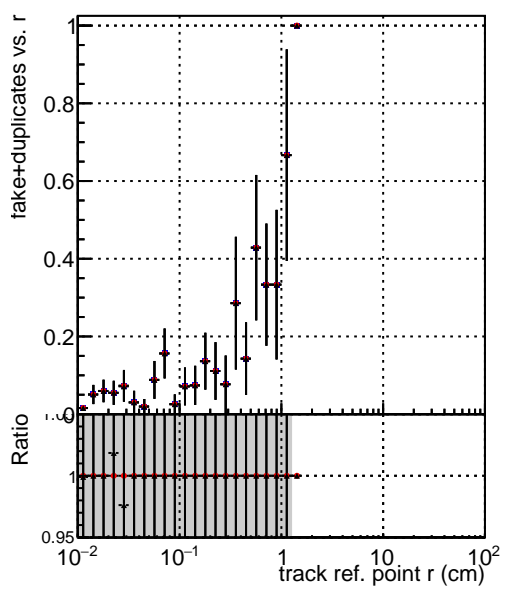

Efficiency vs vertpos**fake+duplicates vs vert r****Efficiency vs vert z**

—●— DQM_ttbarPU_mkFit_5iter
—●— DQM_ttbarPU_mkFit_5iter_updatedPR111_update
—●— DQM_ttbarPU_mkFit_5iter_updatedPR111_update_fixPropagation

Efficiency vs. sim PV z**fake+duplicates vs Sim. PV z**