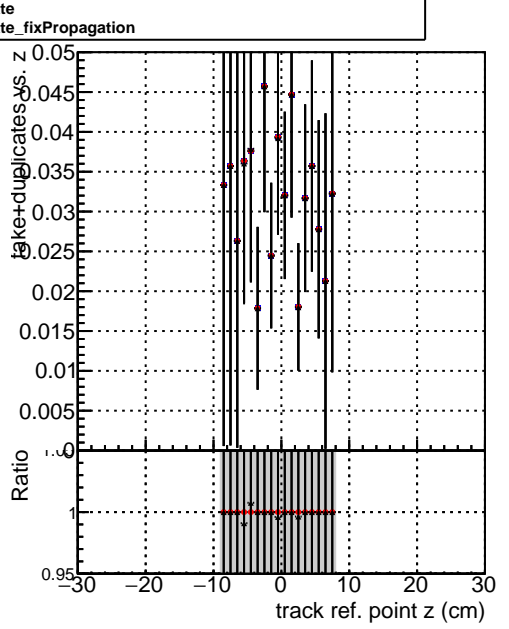

Efficiency vs vertpos**fake+duplicates vs vert r****Efficiency vs vert z**

—●— DQM_ttbarPU_mkFit_5iter
—●— DQM_ttbarPU_mkFit_5iter_updatedPR111_update
—●— DQM_ttbarPU_mkFit_5iter_updatedPR111_update_fixPropagation

Efficiency vs. sim PV z**fake+duplicates vs Sim. PV z**