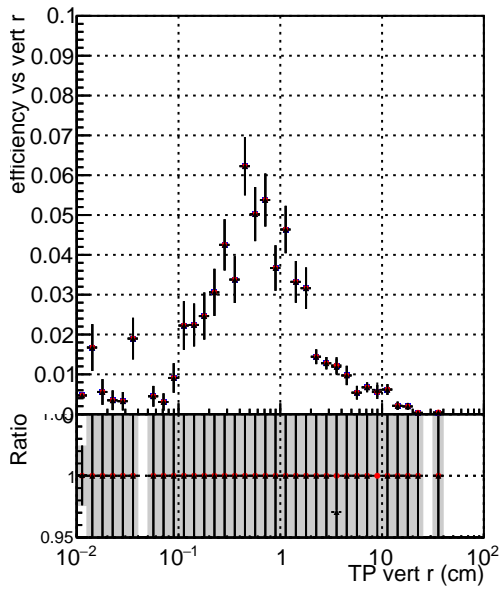

Efficiency vs vertpos**fake+duplicates vs vert r****Efficiency vs vert z**

—●— DQM_ttbarPU_mkFit_5iter
—●— DQM_ttbarPU_mkFit_5iter_updatedPR111_update
—●— DQM_ttbarPU_mkFit_5iter_updatedPR111_update_fixPropagation

Efficiency vs. sim PV z**fake+duplicates vs Sim. PV z**