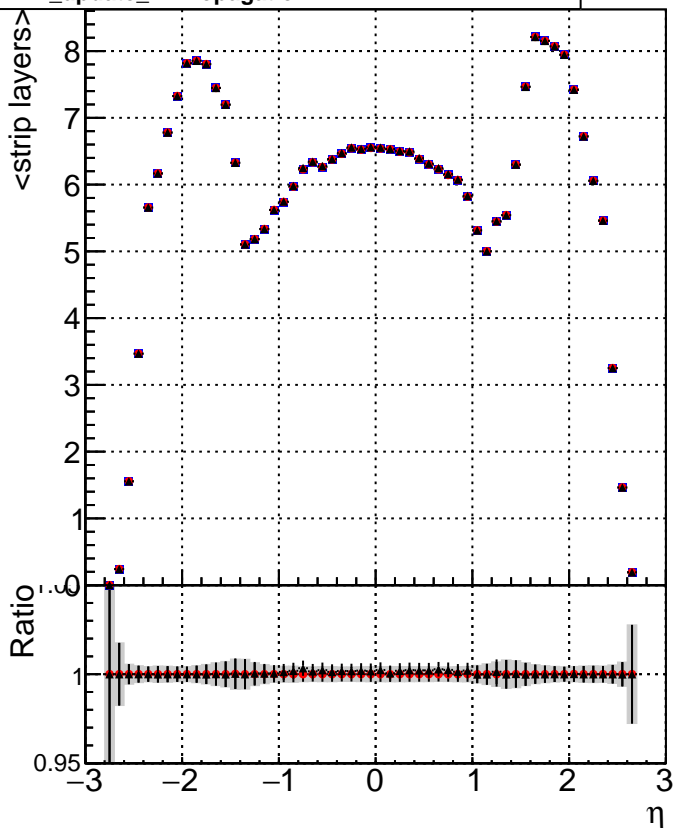

mean # PXL hits vs eta

mean # PXL Layers with measurement vs eta

mean # STRIP hits vs eta

■ DQM_ttbarPU_mkFit_5iter
● DQM_ttbarPU_mkFit_5iter_updatedPR111_update
▲ DQM_ttbarPU_mkFit_5iter_updatedPR111_update_fixPropagation