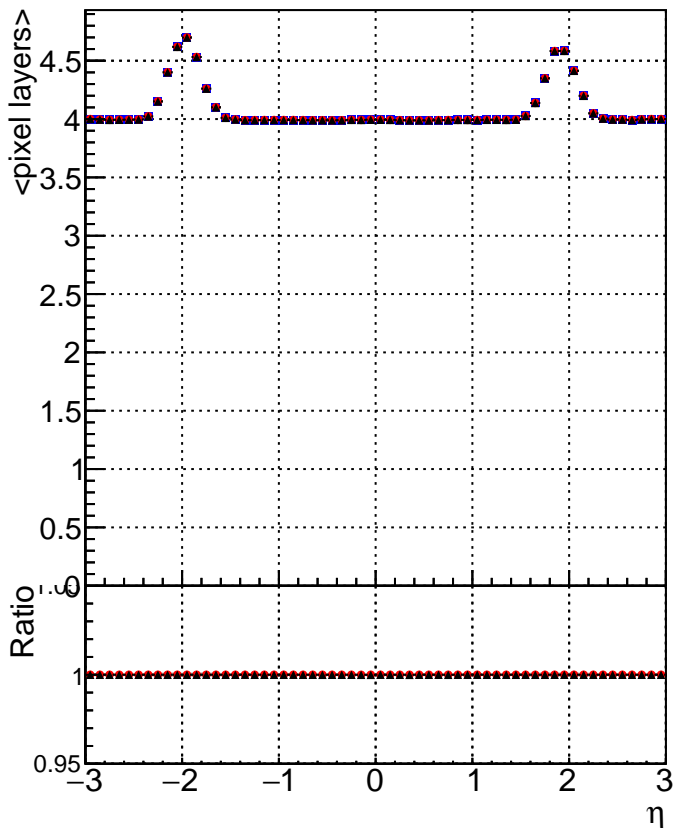

mean # PXL hits vs eta

mean # PXL Layers with measurement vs eta

mean # STRIP hits vs eta

■ DQM_ttbarPU_mkFit_5iter
● DQM_ttbarPU_mkFit_5iter_updatedPR111_update
▲ DQM_ttbarPU_mkFit_5iter_updatedPR111_update_fixPropagation