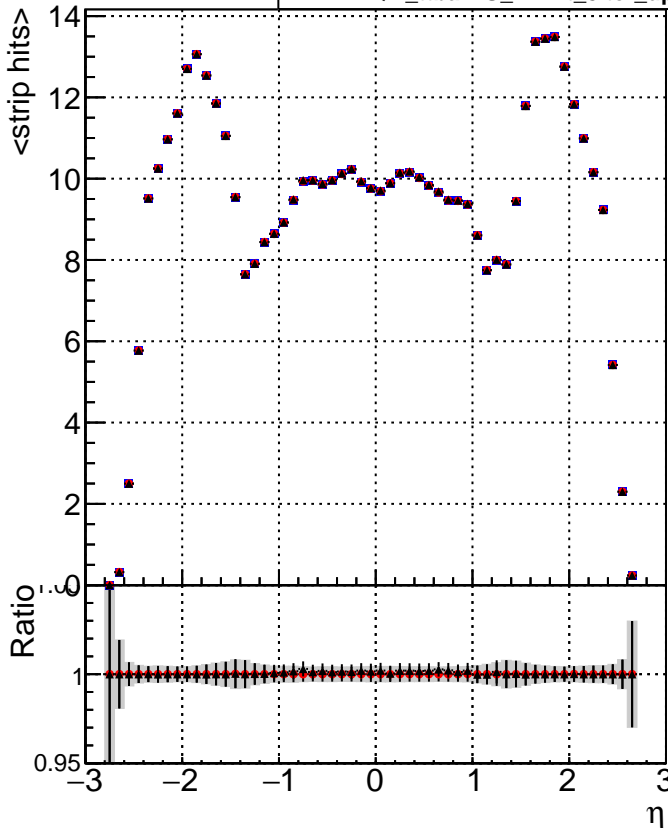

mean # PXL hits vs eta

mean # PXL Layers with measurement vs eta

mean # STRIP hits vs eta

■ DQM_ttbarPU_mkFit_5iter
● DQM_ttbarPU_mkFit_5iter_updatedPR111_update
▲ DQM_ttbarPU_mkFit_5iter_updatedPR111_update_fixPropagation