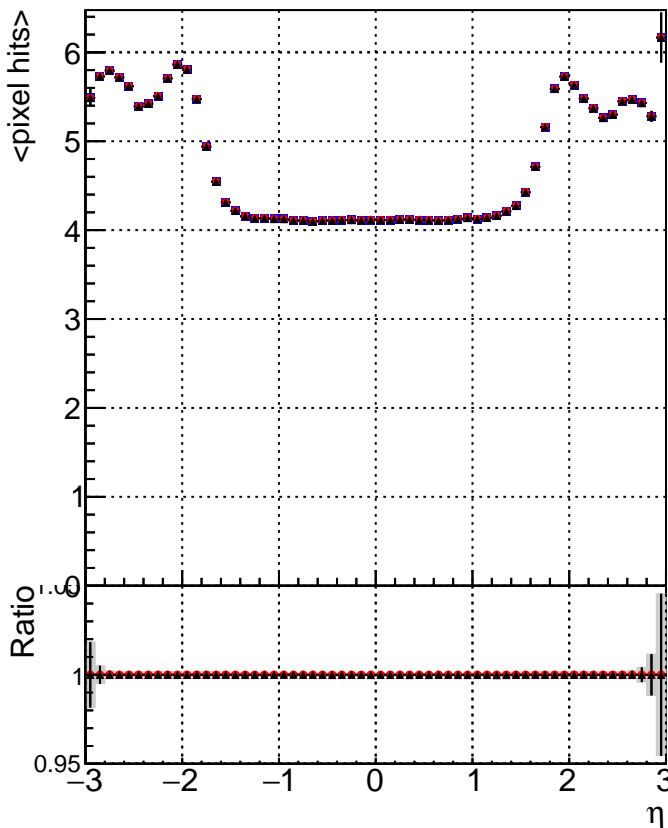

mean # PXL hits vs eta

mean # PXL Layers with measurement vs eta

mean # STRIP hits vs eta

■ DQM_ttbarPU_mkFit_5iter
● DQM_ttbarPU_mkFit_5iter_updatedPR111_update
▲ DQM_ttbarPU_mkFit_5iter_updatedPR111_update_fixPropagation