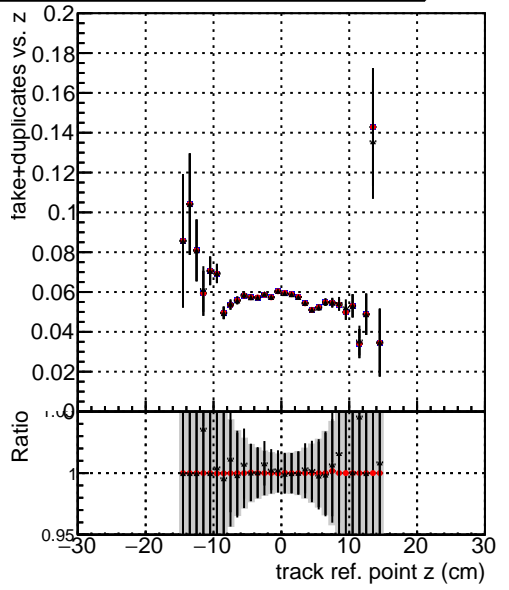

Efficiency vs vertpos**fake+duplicates vs vert r****Efficiency**

- DQM_ttbarPU_mkFit_5iter
- DQM_ttbarPU_mkFit_5iter_updatedPR111_update
- DQM_ttbarPU_mkFit_5iter_updatedPR111_update_fixPropagation

**Efficiency vs. sim PV z****fake+duplicates vs Sim. PV z**