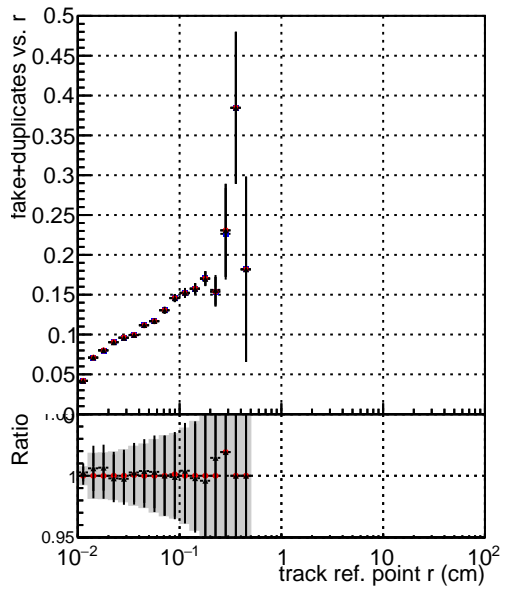

Efficiency vs vertpos**fake+duplicates vs vert r****Efficiency**

- DQM_ttbarPU_mkFit_5iter
- DQM_ttbarPU_mkFit_5iter_updatedPR111_update
- DQM_ttbarPU_mkFit_5iter_updatedPR111_update_fixPropagation

**Efficiency vs. sim PV z****fake+duplicates vs Sim. PV z**