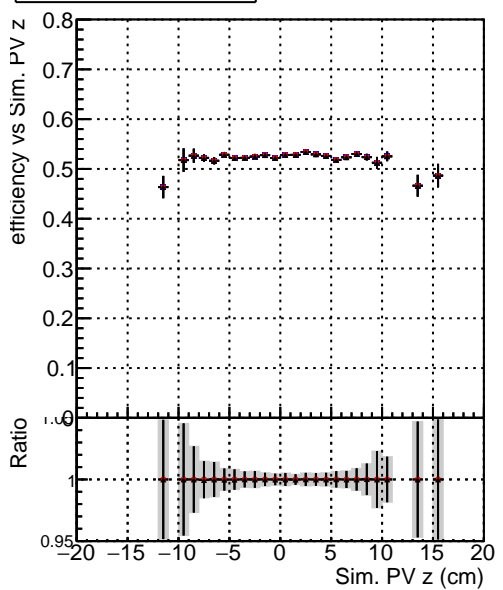

Efficiency vs vertpos**fake+duplicates vs vert r****Efficiency**

- DQM_ttbarPU_mkFit_5iter
- DQM_ttbarPU_mkFit_5iter_updatedPR111_update
- DQM_ttbarPU_mkFit_5iter_updatedPR111_update_fixPropagation

**Efficiency vs. sim PV z****fake+duplicates vs Sim. PV z**