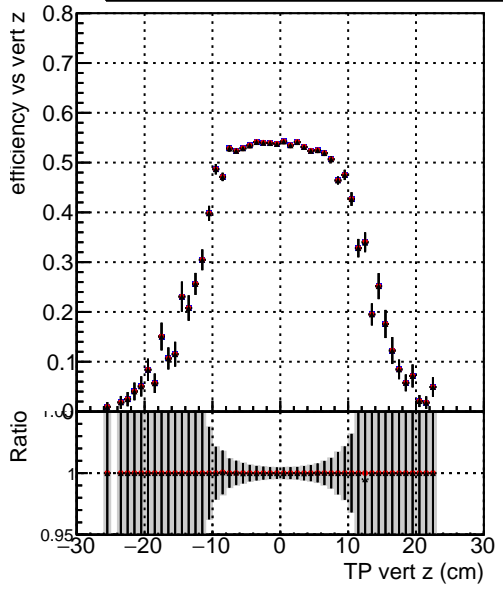

Efficiency vs vertpos**fake+duplicates vs vert r****Efficiency**

- DQM_ttbarPU_mkFit_5iter
- DQM_ttbarPU_mkFit_5iter_updatedPR111_update
- DQM_ttbarPU_mkFit_5iter_updatedPR111_update_fixPropagation

**Efficiency vs. sim PV z****fake+duplicates vs Sim. PV z**