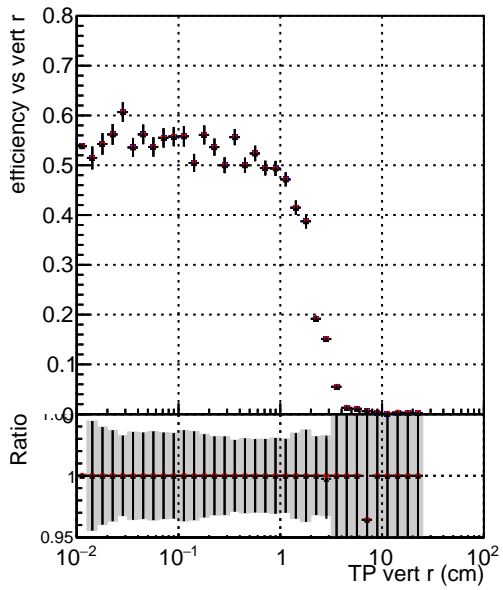

Efficiency vs vertpos**fake+duplicates vs vert r****Efficiency**

- DQM_ttbarPU_mkFit_5iter
- DQM_ttbarPU_mkFit_5iter_updatedPR111_update
- DQM_ttbarPU_mkFit_5iter_updatedPR111_update_fixPropagation

**Efficiency vs. sim PV z****fake+duplicates vs Sim. PV z**