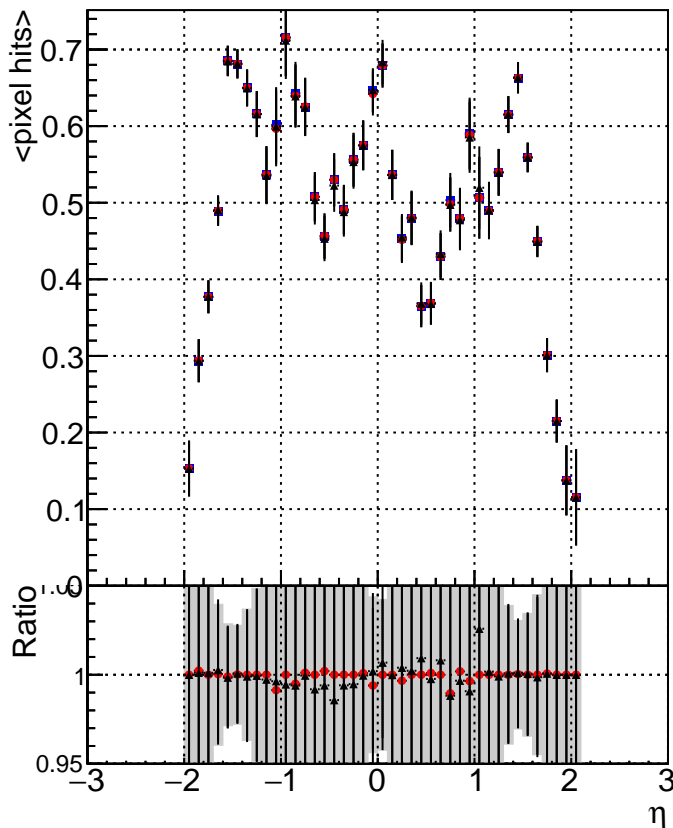

mean # PXL hits vs eta

mean # PXL Layers with measurement vs eta

mean # STRIP hits v

■ DQM_ttbarPU_mkFit_5iter
● DQM_ttbarPU_mkFit_5iter_updatedPR111_update
▲ DQM_ttbarPU_mkFit_5iter_updatedPR111_update_fixPropagation