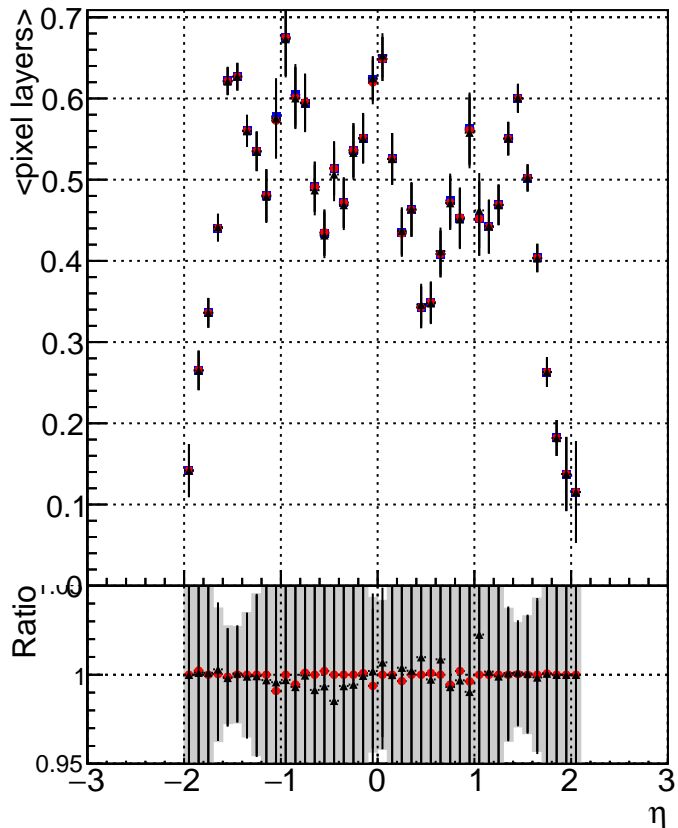

mean # PXL hits vs eta

mean # PXL Layers with measurement vs eta

mean # STRIP hits v

■ DQM_ttbarPU_mkFit_5iter
● DQM_ttbarPU_mkFit_5iter_updatedPR111_update
▲ DQM_ttbarPU_mkFit_5iter_updatedPR111_update_fixPropagation