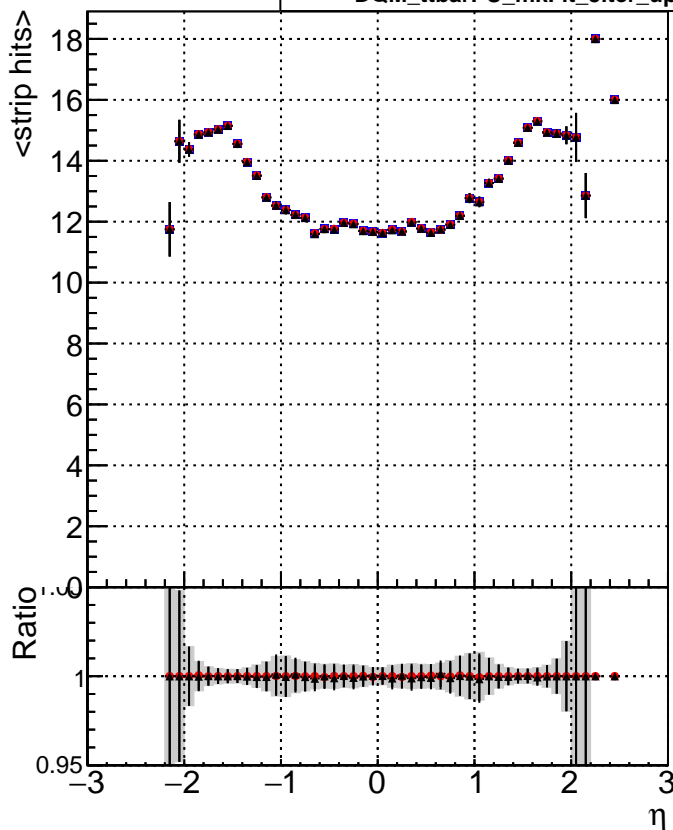

mean # PXL hits vs eta

mean # PXL Layers with measurement vs eta

mean # STRIP hits v

■ DQM_ttbarPU_mkFit_5iter
● DQM_ttbarPU_mkFit_5iter_updatedPR111_update
▲ DQM_ttbarPU_mkFit_5iter_updatedPR111_update_fixPropagation