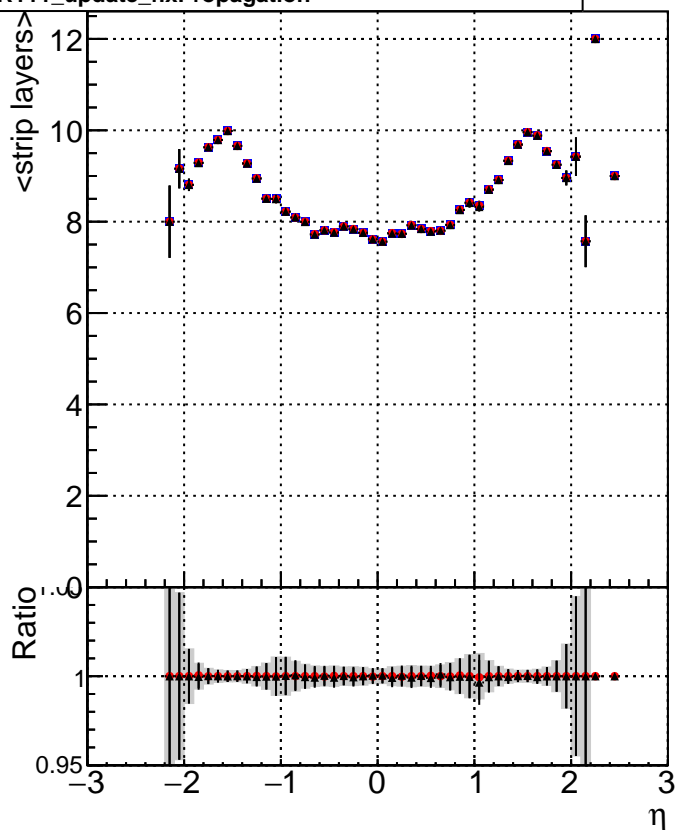

mean # PXL hits vs eta

mean # PXL Layers with measurement vs eta

mean # STRIP hits v

■ DQM_ttbarPU_mkFit_5iter
● DQM_ttbarPU_mkFit_5iter_updatedPR111_update
▲ DQM_ttbarPU_mkFit_5iter_updatedPR111_update_fixPropagation