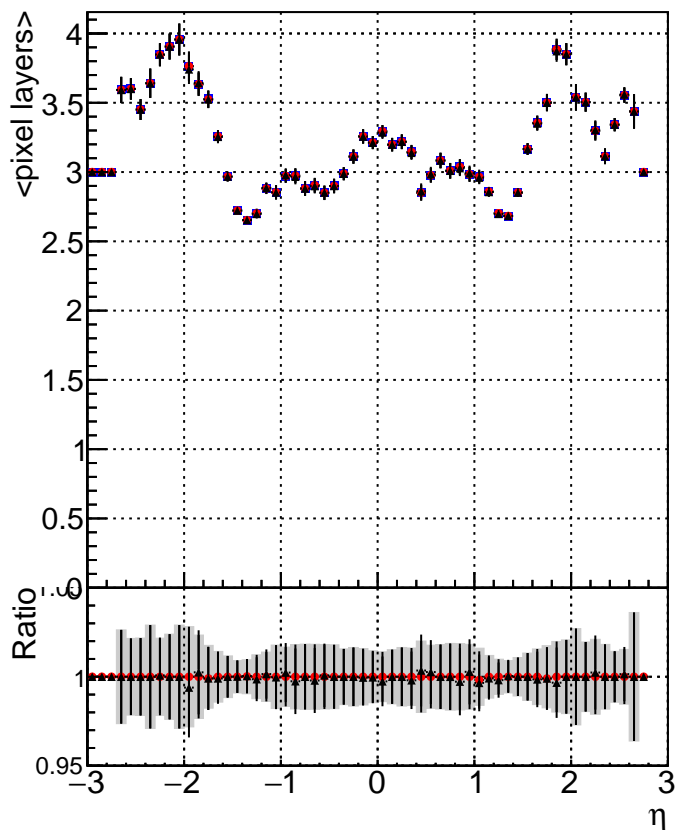

mean # PXL hits vs eta

mean # PXL Layers with measurement vs eta

mean # STRIP hits vs eta

■ DQM_ttbarPU_mkFit_5iter
● DQM_ttbarPU_mkFit_5iter_updatedPR111_update
▲ DQM_ttbarPU_mkFit_5iter_updatedPR111_update_fixPropagation