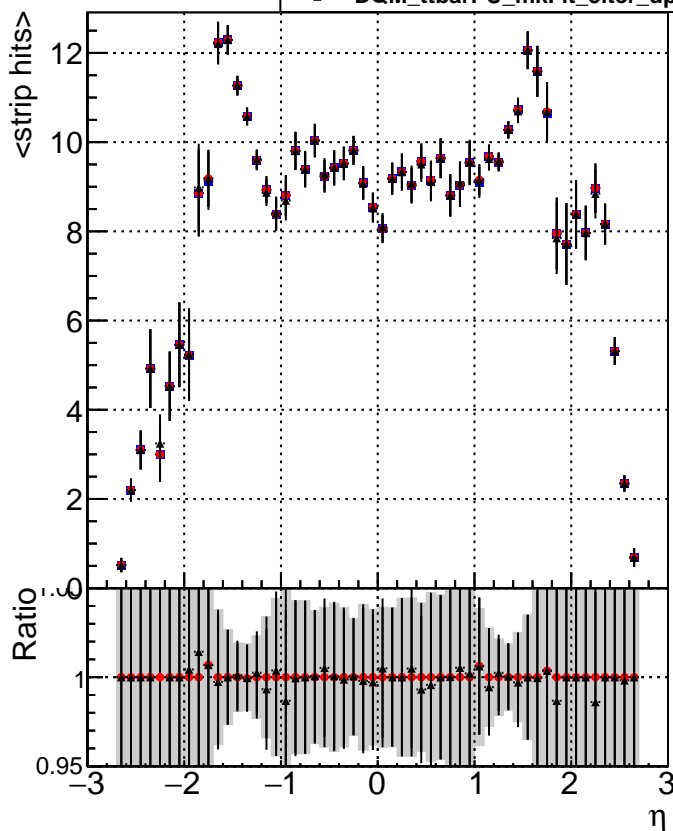

mean # PXL hits vs eta

mean # PXL Layers with measurement vs eta

mean # STRIP hits vs eta

■ DQM_ttbarPU_mkFit_5iter
● DQM_ttbarPU_mkFit_5iter_updatedPR111_update
▲ DQM_ttbarPU_mkFit_5iter_updatedPR111_update_fixPropagation