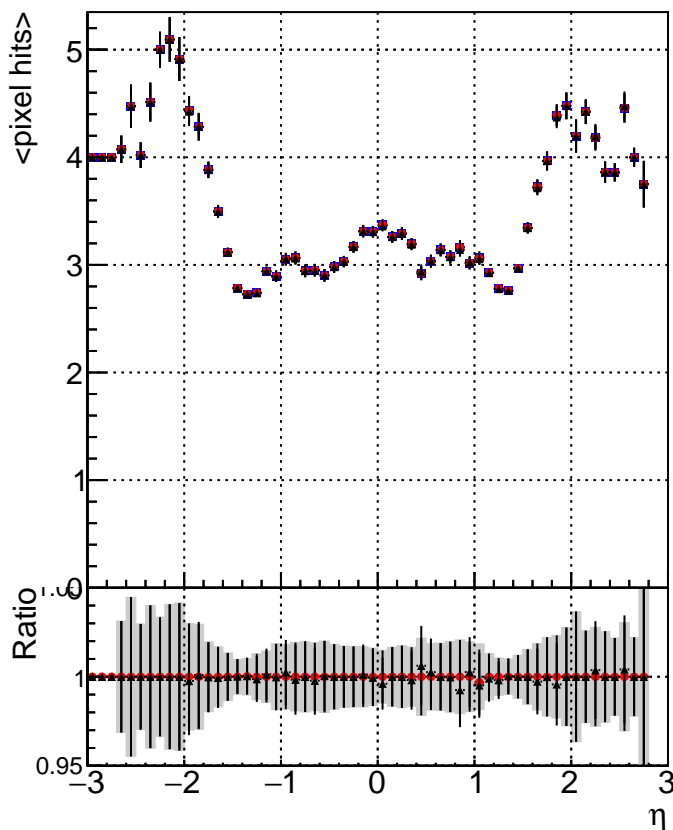

mean # PXL hits vs eta

mean # PXL Layers with measurement vs eta

mean # STRIP hits vs eta

■ DQM_ttbarPU_mkFit_5iter
● DQM_ttbarPU_mkFit_5iter_updatedPR111_update
▲ DQM_ttbarPU_mkFit_5iter_updatedPR111_update_fixPropagation