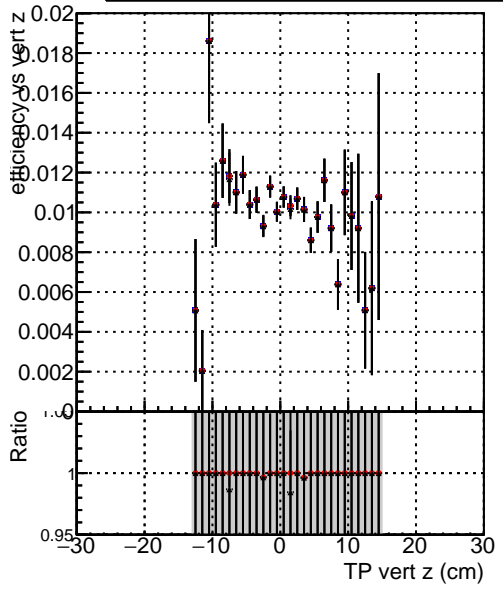

Efficiency vs vertpos**fake+duplicates vs vert r****Efficiency**

- DQM_ttbarPU_mkFit_5iter
- DQM_ttbarPU_mkFit_5iter_updatedPR111_update
- DQM_ttbarPU_mkFit_5iter_updatedPR111_update_fixPropagation

**Efficiency vs. sim PV z****fake+duplicates vs Sim. PV z**