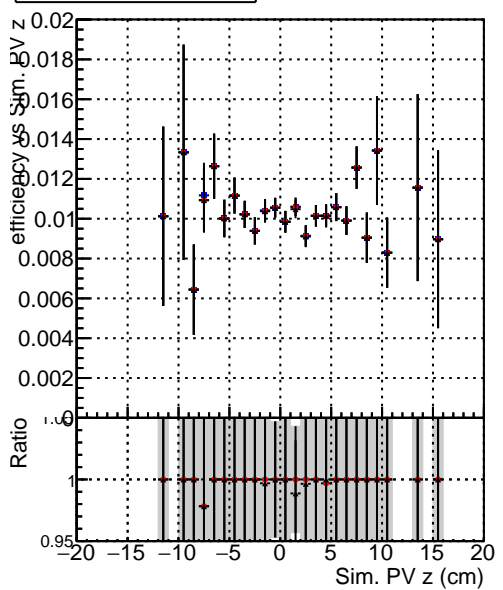

Efficiency vs vertpos**fake+duplicates vs vert r****Efficiency**

- DQM_ttbarPU_mkFit_5iter
- DQM_ttbarPU_mkFit_5iter_updatedPR111_update
- DQM_ttbarPU_mkFit_5iter_updatedPR111_update_fixPropagation

**Efficiency vs. sim PV z****fake+duplicates vs Sim. PV z**