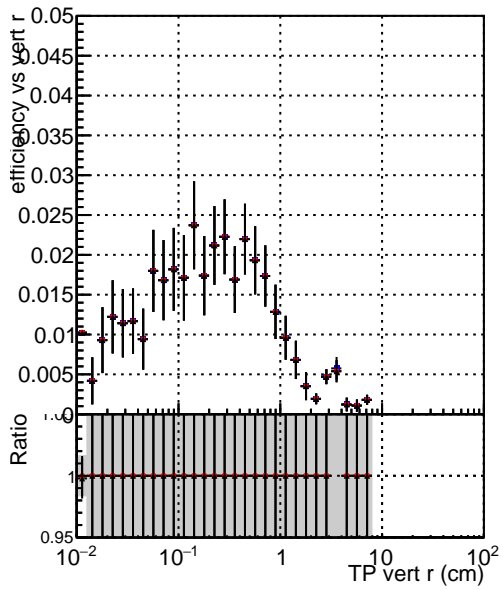

Efficiency vs vertpos**fake+duplicates vs vert r****Efficiency**

- DQM_ttbarPU_mkFit_5iter
- DQM_ttbarPU_mkFit_5iter_updatedPR111_update
- DQM_ttbarPU_mkFit_5iter_updatedPR111_update_fixPropagation

**Efficiency vs. sim PV z****fake+duplicates vs Sim. PV z**