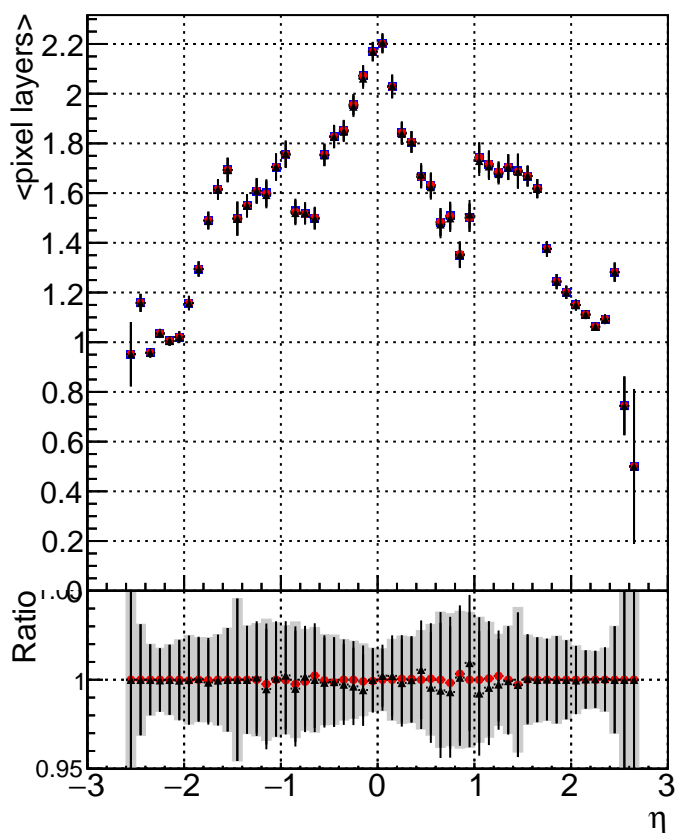

mean # PXL hits vs eta

mean # PXL Layers with measurement vs eta

mean # STRIP hits vs eta

- DQM\_ttbarPU\_mkFit\_5iter
- DQM\_ttbarPU\_mkFit\_5iter\_updatedPR111\_update
- ▲ DQM\_ttbarPU\_mkFit\_5iter\_updatedPR111\_update\_fixPropagation