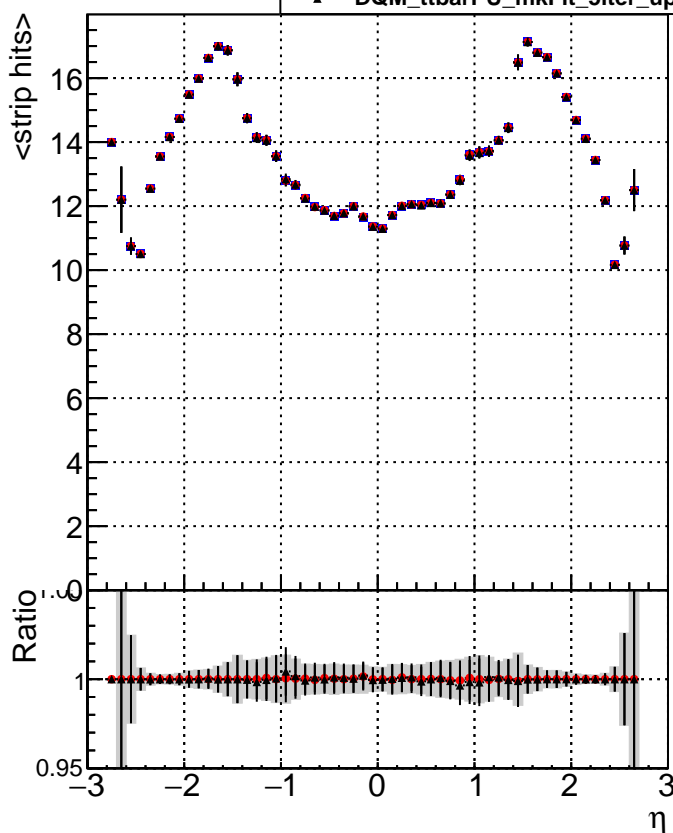

mean # PXL hits vs eta

mean # PXL Layers with measurement vs eta

mean # STRIP hits vs eta

- DQM\_ttbarPU\_mkFit\_5iter
- DQM\_ttbarPU\_mkFit\_5iter\_updatedPR111\_update
- ▲ DQM\_ttbarPU\_mkFit\_5iter\_updatedPR111\_update\_fixPropagation