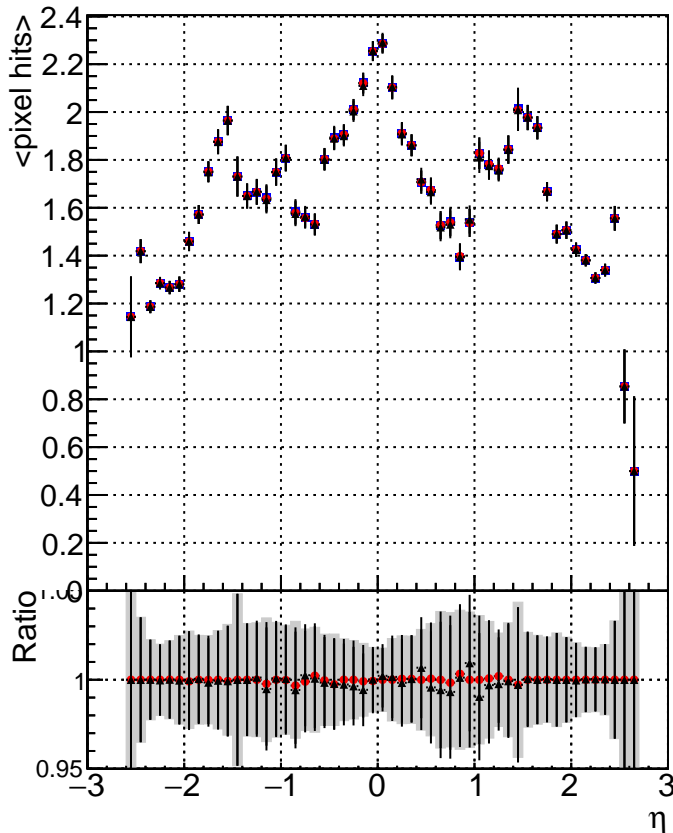

mean # PXL hits vs eta

mean # PXL Layers with measurement vs eta

mean # STRIP hits vs eta

- DQM\_ttbarPU\_mkFit\_5iter
- DQM\_ttbarPU\_mkFit\_5iter\_updatedPR111\_update
- ▲ DQM\_ttbarPU\_mkFit\_5iter\_updatedPR111\_update\_fixPropagation