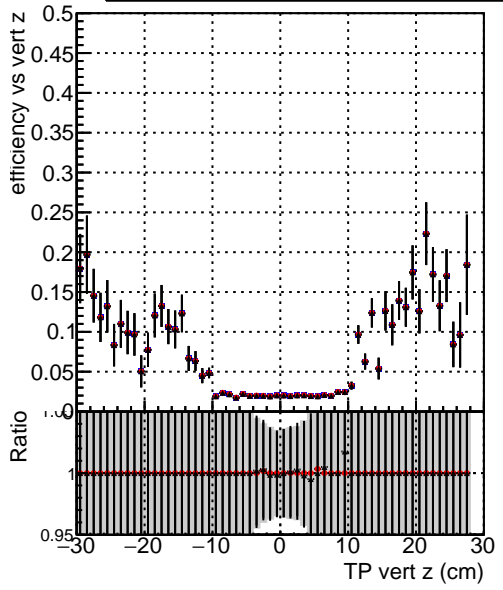

**Efficiency vs vertpos****fake+duplicates vs vert r****Efficiency**

- DQM\_ttbarPU\_mkFit\_5iter
- DQM\_ttbarPU\_mkFit\_5iter\_updatedPR111\_update
- DQM\_ttbarPU\_mkFit\_5iter\_updatedPR111\_update\_fixPropagation

**Efficiency vs. sim PV z****fake+duplicates vs Sim. PV z**