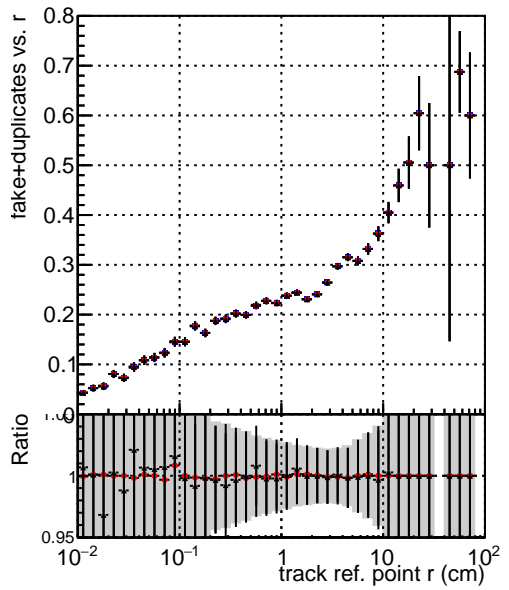

**Efficiency vs vertpos****fake+duplicates vs vert r****Efficiency**

- DQM\_ttbarPU\_mkFit\_5iter
- DQM\_ttbarPU\_mkFit\_5iter\_updatedPR111\_update
- DQM\_ttbarPU\_mkFit\_5iter\_updatedPR111\_update\_fixPropagation

**Efficiency vs. sim PV z****fake+duplicates vs Sim. PV z**