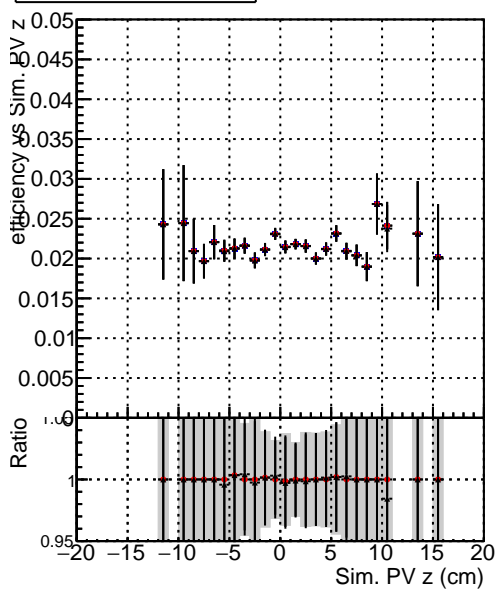

**Efficiency vs vertpos****fake+duplicates vs vert r****Efficiency**

- DQM\_ttbarPU\_mkFit\_5iter
- DQM\_ttbarPU\_mkFit\_5iter\_updatedPR111\_update
- DQM\_ttbarPU\_mkFit\_5iter\_updatedPR111\_update\_fixPropagation

**Efficiency vs. sim PV z****fake+duplicates vs Sim. PV z**