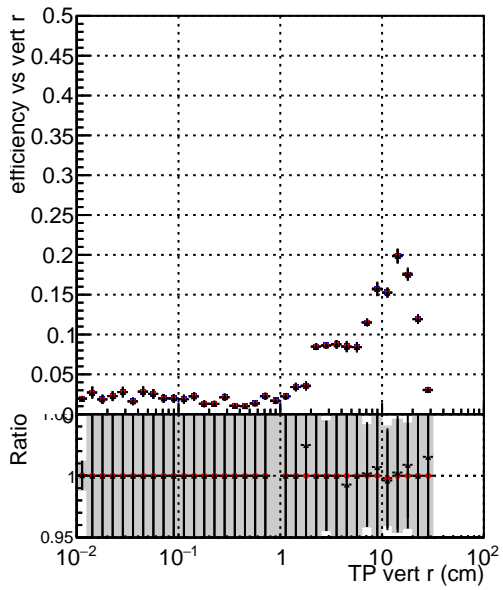

**Efficiency vs vertpos****fake+duplicates vs vert r****Efficiency**

- DQM\_ttbarPU\_mkFit\_5iter
- DQM\_ttbarPU\_mkFit\_5iter\_updatedPR111\_update
- DQM\_ttbarPU\_mkFit\_5iter\_updatedPR111\_update\_fixPropagation

**Efficiency vs. sim PV z****fake+duplicates vs Sim. PV z**