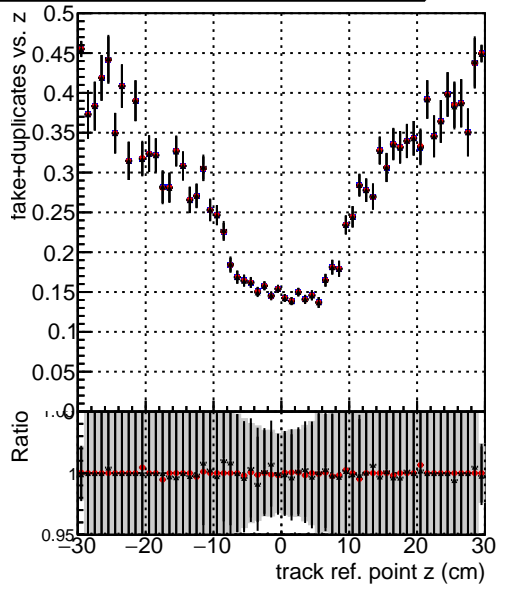

**Efficiency vs vertpos****fake+duplicates vs vert r****Efficiency**

- DQM\_ttbarPU\_mkFit\_5iter
- DQM\_ttbarPU\_mkFit\_5iter\_updatedPR111\_update
- DQM\_ttbarPU\_mkFit\_5iter\_updatedPR111\_update\_fixPropagation

**Efficiency vs. sim PV z****fake+duplicates vs Sim. PV z**