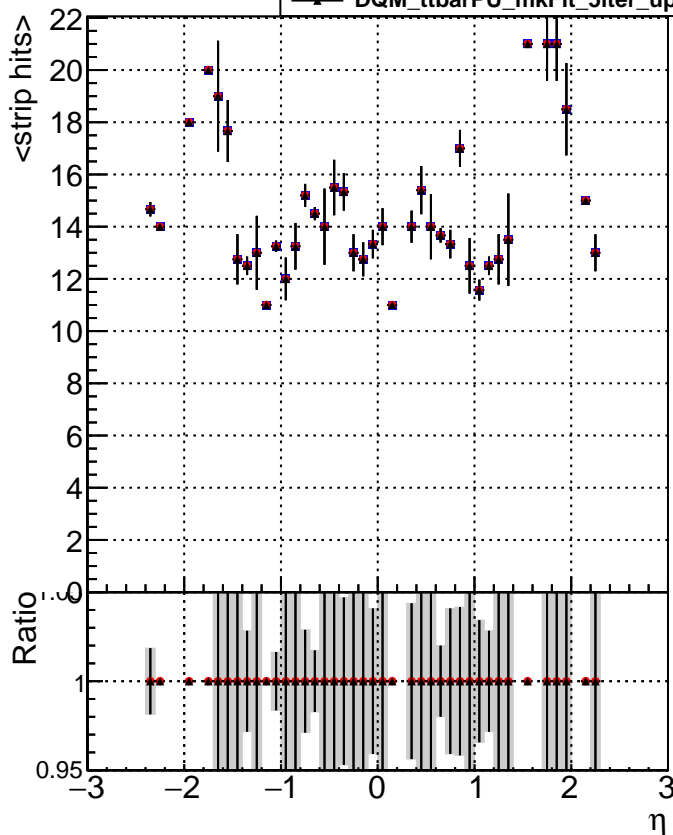

mean # PXL hits vs eta

mean # PXL Layers with measurement vs eta

mean # STRIP hits vs eta

- DQM_ttbarPU_mkFit_5iter
- DQM_ttbarPU_mkFit_5iter_updatedPR111_update
- ▲ DQM_ttbarPU_mkFit_5iter_updatedPR111_update_fixPropagation