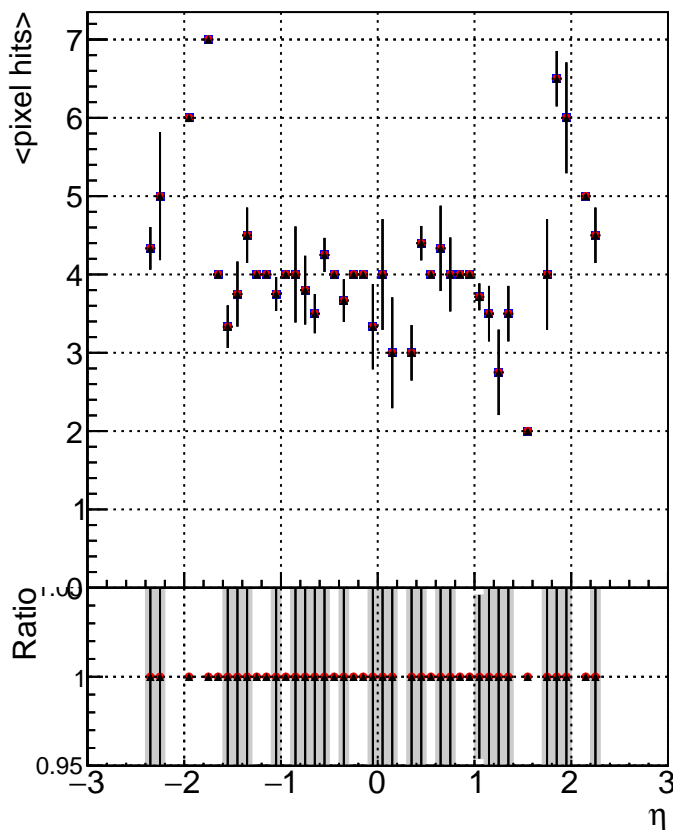

mean # PXL hits vs eta

mean # PXL Layers with measurement vs eta

mean # STRIP hits vs eta

- DQM_ttbarPU_mkFit_5iter
- DQM_ttbarPU_mkFit_5iter_updatedPR111_update
- ▲ DQM_ttbarPU_mkFit_5iter_updatedPR111_update_fixPropagation