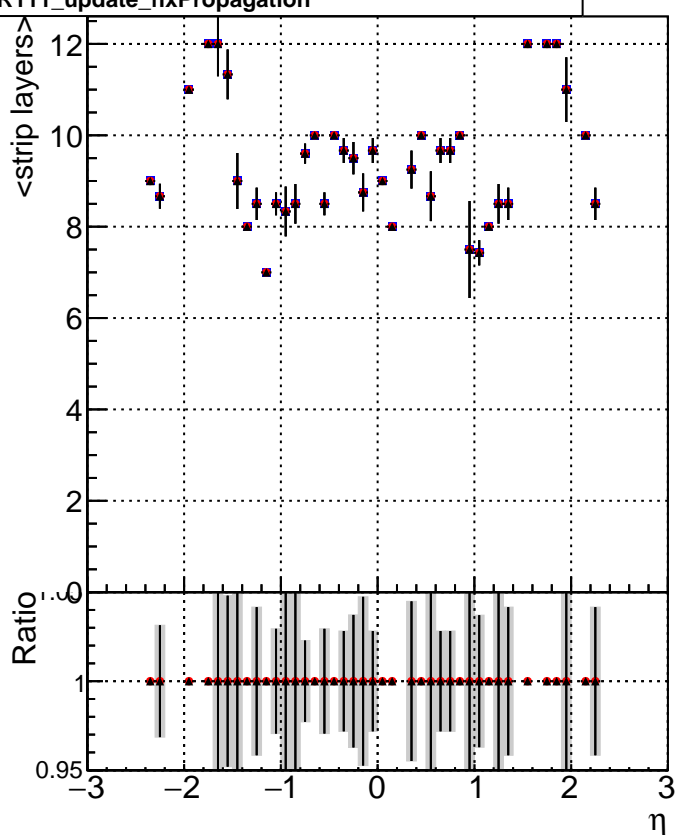

mean # PXL hits vs eta

mean # PXL Layers with measurement vs eta

mean # STRIP hits vs eta

- DQM_ttbarPU_mkFit_5iter
- DQM_ttbarPU_mkFit_5iter_updatedPR111_update
- ▲ DQM_ttbarPU_mkFit_5iter_updatedPR111_update_fixPropagation