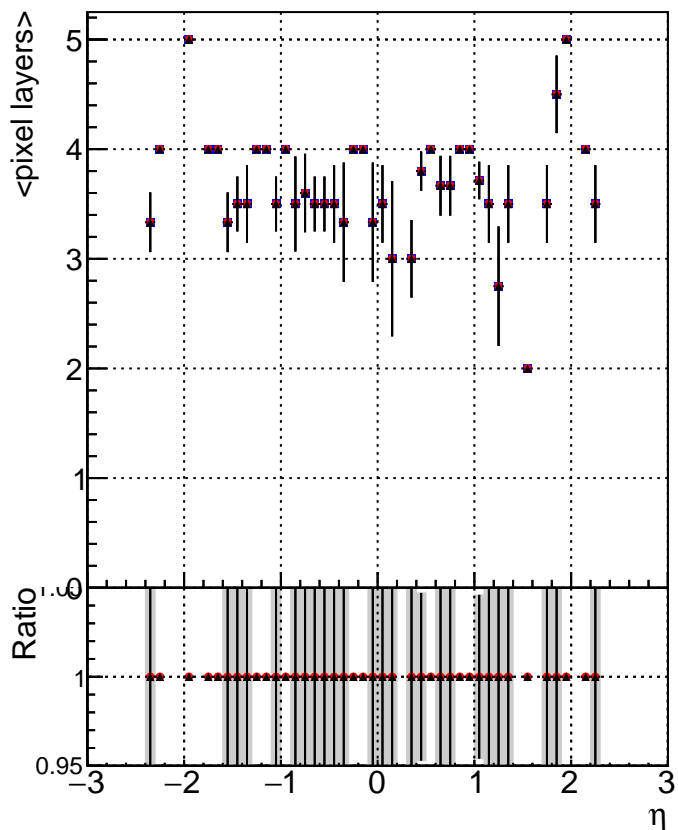

mean # PXL hits vs eta

mean # PXL Layers with measurement vs eta

mean # STRIP hits vs eta

- DQM_ttbarPU_mkFit_5iter
- DQM_ttbarPU_mkFit_5iter_updatedPR111_update
- ▲ DQM_ttbarPU_mkFit_5iter_updatedPR111_update_fixPropagation