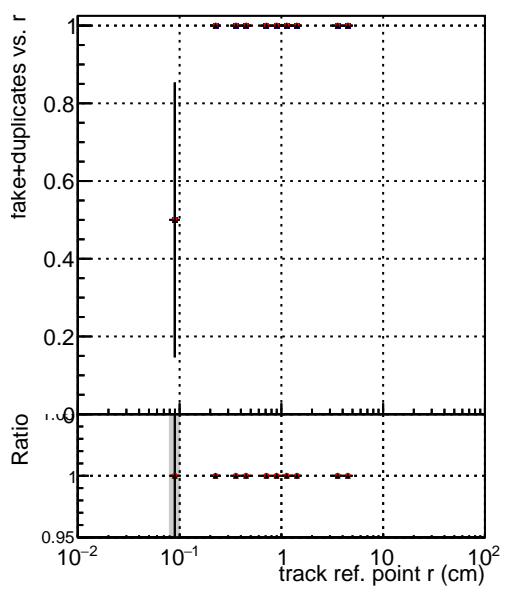

Efficiency vs vertpos**fake+duplicates vs vert r****Efficiency**

- DQM_ttbarPU_mkFit_5iter
- DQM_ttbarPU_mkFit_5iter_updatedPR111_update
- DQM_ttbarPU_mkFit_5iter_updatedPR111_update_fixPropagation

**Efficiency vs. sim PV z****fake+duplicates vs Sim. PV z**