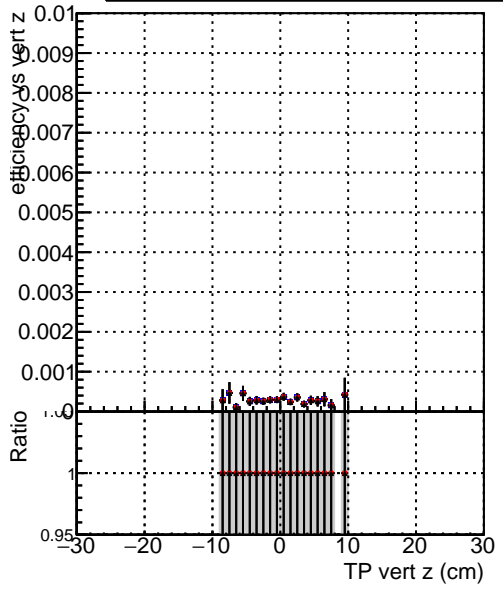

Efficiency vs vertpos**fake+duplicates vs vert r****Efficiency**

- DQM_ttbarPU_mkFit_5iter
- DQM_ttbarPU_mkFit_5iter_updatedPR111_update
- DQM_ttbarPU_mkFit_5iter_updatedPR111_update_fixPropagation

**Efficiency vs. sim PV z****fake+duplicates vs Sim. PV z**