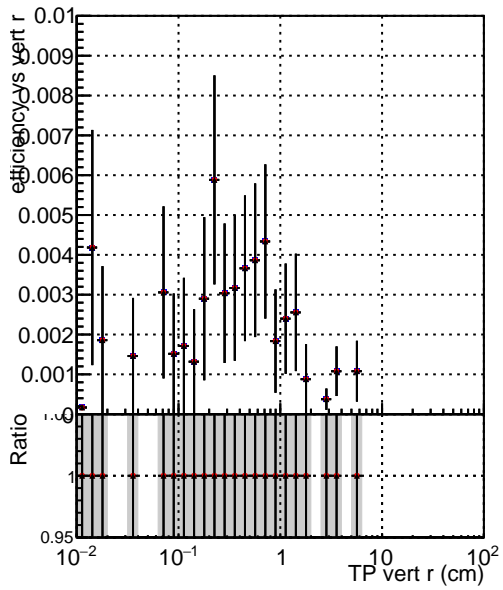

Efficiency vs vertpos**fake+duplicates vs vert r****Efficiency**

- DQM_ttbarPU_mkFit_5iter
- DQM_ttbarPU_mkFit_5iter_updatedPR111_update
- DQM_ttbarPU_mkFit_5iter_updatedPR111_update_fixPropagation

**Efficiency vs. sim PV z****fake+duplicates vs Sim. PV z**