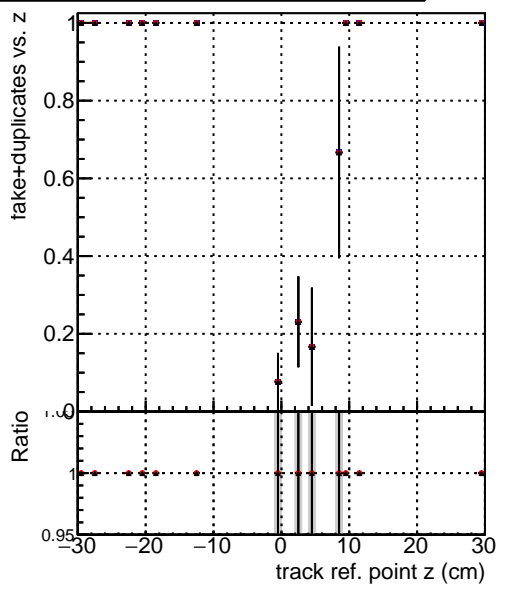

Efficiency vs vertpos**fake+duplicates vs vert r****Efficiency**

- DQM_ttbarPU_mkFit_5iter
- DQM_ttbarPU_mkFit_5iter_updatedPR111_update
- DQM_ttbarPU_mkFit_5iter_updatedPR111_update_fixPropagation

**Efficiency vs. sim PV z****fake+duplicates vs Sim. PV z**