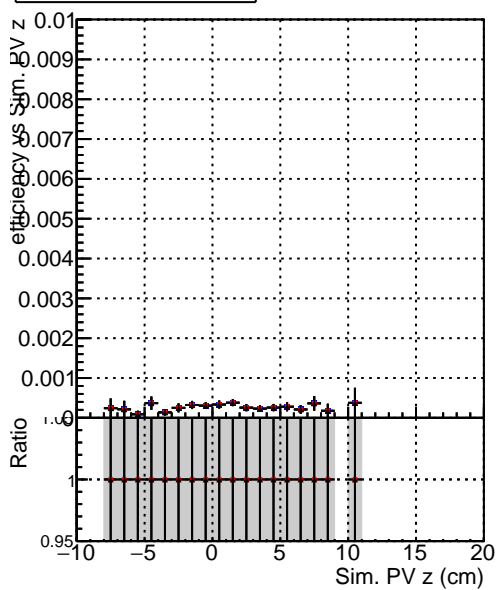

Efficiency vs vertpos**fake+duplicates vs vert r****Efficiency**

- DQM_ttbarPU_mkFit_5iter
- DQM_ttbarPU_mkFit_5iter_updatedPR111_update
- DQM_ttbarPU_mkFit_5iter_updatedPR111_update_fixPropagation

**Efficiency vs. sim PV z****fake+duplicates vs Sim. PV z**