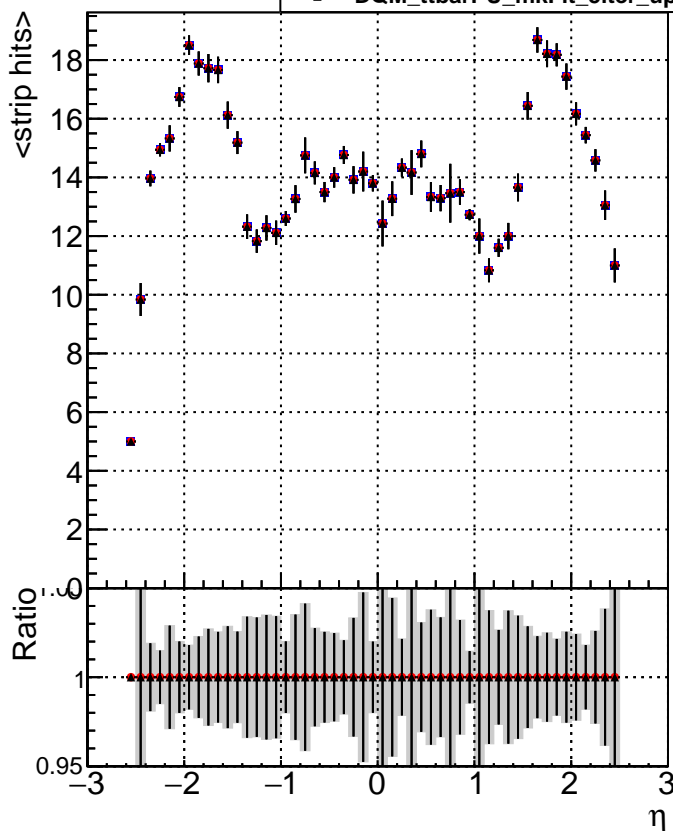

mean # PXL hits vs eta

mean # PXL Layers with measurement vs eta

mean # STRIP hits vs eta

■ DQM_ttbarPU_mkFit_5iter
● DQM_ttbarPU_mkFit_5iter_updatedPR111_update
▲ DQM_ttbarPU_mkFit_5iter_updatedPR111_update_fixPropagation