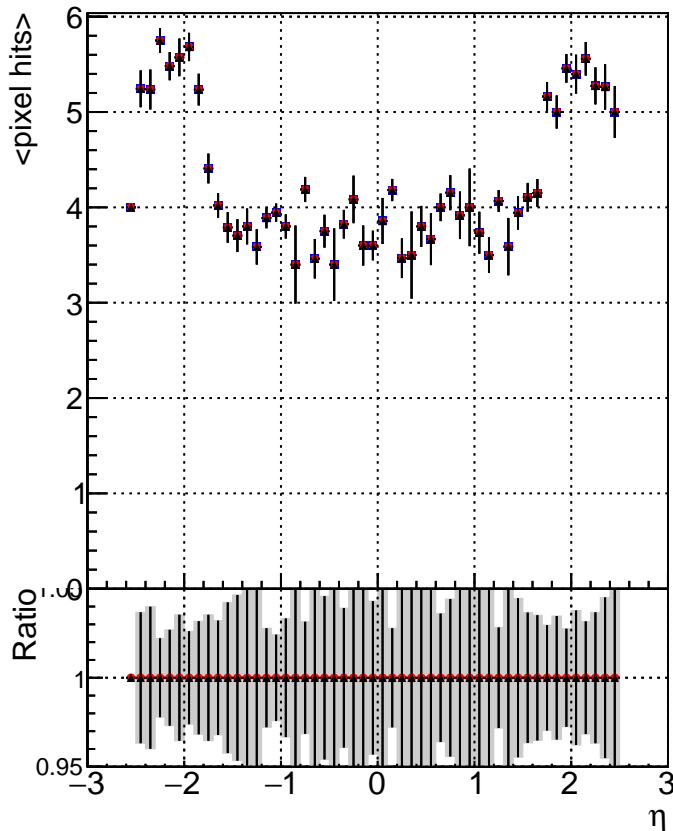

mean # PXL hits vs eta

mean # PXL Layers with measurement vs eta

mean # STRIP hits vs eta

■ DQM_ttbarPU_mkFit_5iter
● DQM_ttbarPU_mkFit_5iter_updatedPR111_update
▲ DQM_ttbarPU_mkFit_5iter_updatedPR111_update_fixPropagation