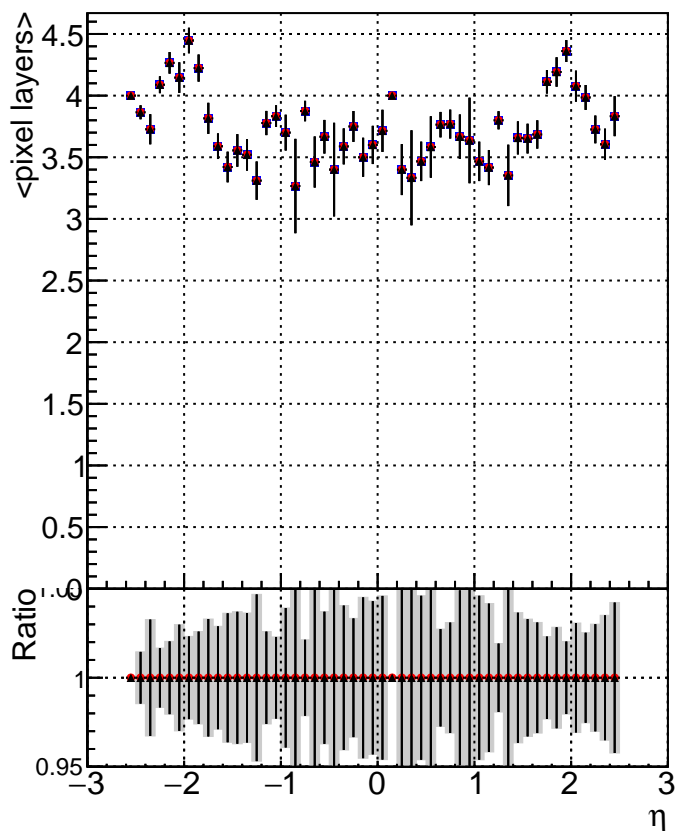

mean # PXL hits vs eta

mean # PXL Layers with measurement vs eta

mean # STRIP hits vs eta

■ DQM_ttbarPU_mkFit_5iter
● DQM_ttbarPU_mkFit_5iter_updatedPR111_update
▲ DQM_ttbarPU_mkFit_5iter_updatedPR111_update_fixPropagation