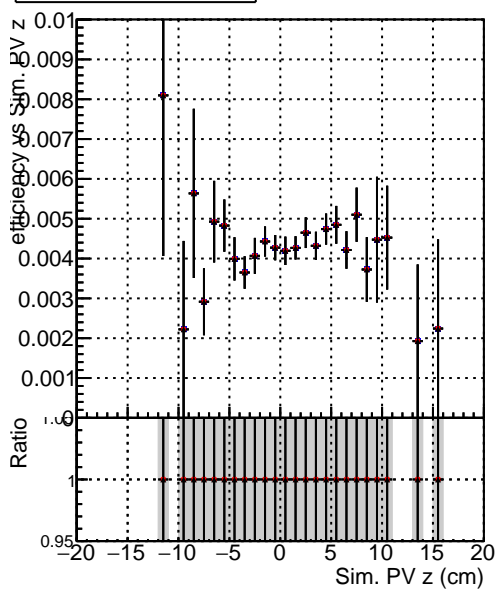

Efficiency vs vertpos**fake+duplicates vs vert r****Efficiency**

- DQM_ttbarPU_mkFit_5iter
- DQM_ttbarPU_mkFit_5iter_updatedPR111_update
- DQM_ttbarPU_mkFit_5iter_updatedPR111_update_fixPropagation

**Efficiency vs. sim PV z****fake+duplicates vs Sim. PV z**