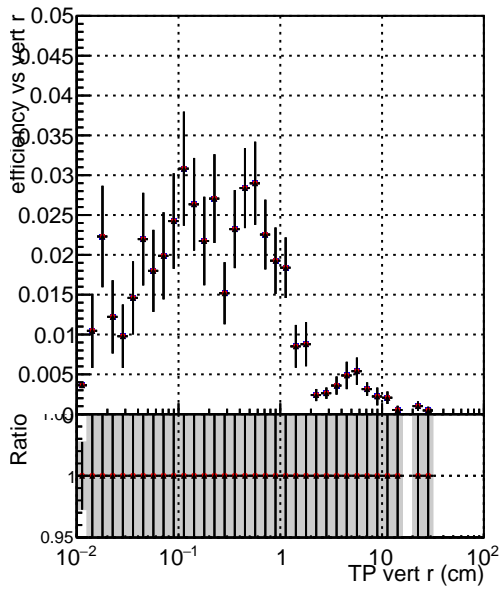

Efficiency vs vertpos**fake+duplicates vs vert r****Efficiency**

- DQM_ttbarPU_mkFit_5iter
- DQM_ttbarPU_mkFit_5iter_updatedPR111_update
- DQM_ttbarPU_mkFit_5iter_updatedPR111_update_fixPropagation

**Efficiency vs. sim PV z****fake+duplicates vs Sim. PV z**