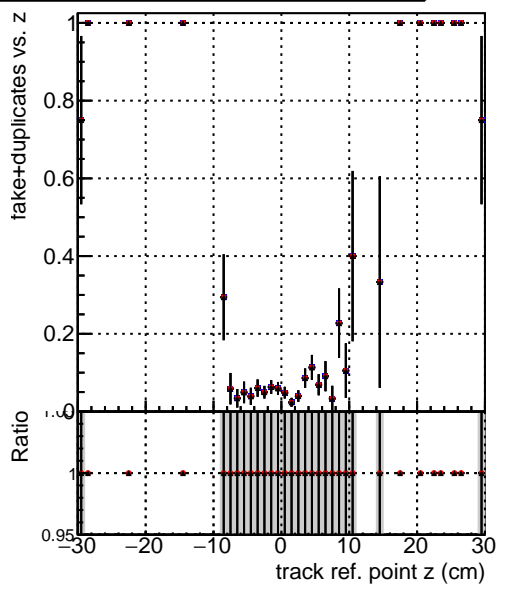

Efficiency vs vertpos**fake+duplicates vs vert r****Efficiency**

- DQM_ttbarPU_mkFit_5iter
- DQM_ttbarPU_mkFit_5iter_updatedPR111_update
- DQM_ttbarPU_mkFit_5iter_updatedPR111_update_fixPropagation

**Efficiency vs. sim PV z****fake+duplicates vs Sim. PV z**