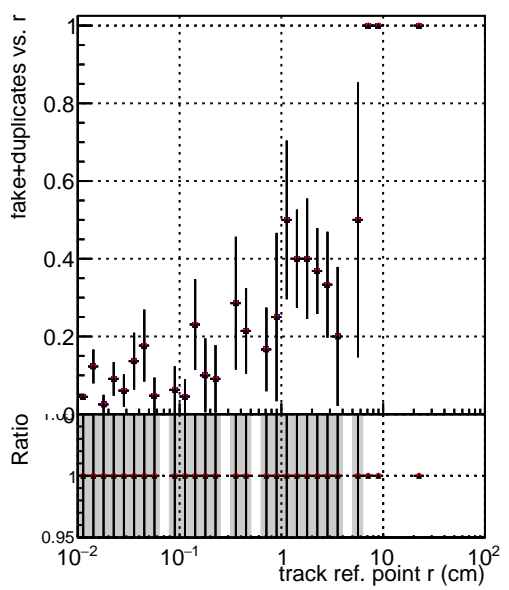

Efficiency vs vertpos**fake+duplicates vs vert r****Efficiency**

- DQM_ttbarPU_mkFit_5iter
- DQM_ttbarPU_mkFit_5iter_updatedPR111_update
- DQM_ttbarPU_mkFit_5iter_updatedPR111_update_fixPropagation

**Efficiency vs. sim PV z****fake+duplicates vs Sim. PV z**