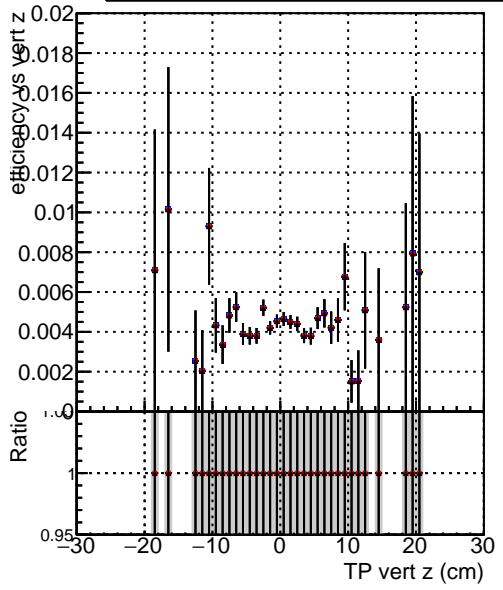

Efficiency vs vertpos**fake+duplicates vs vert r****Efficiency**

- DQM_ttbarPU_mkFit_5iter
- DQM_ttbarPU_mkFit_5iter_updatedPR111_update
- DQM_ttbarPU_mkFit_5iter_updatedPR111_update_fixPropagation

**Efficiency vs. sim PV z****fake+duplicates vs Sim. PV z**