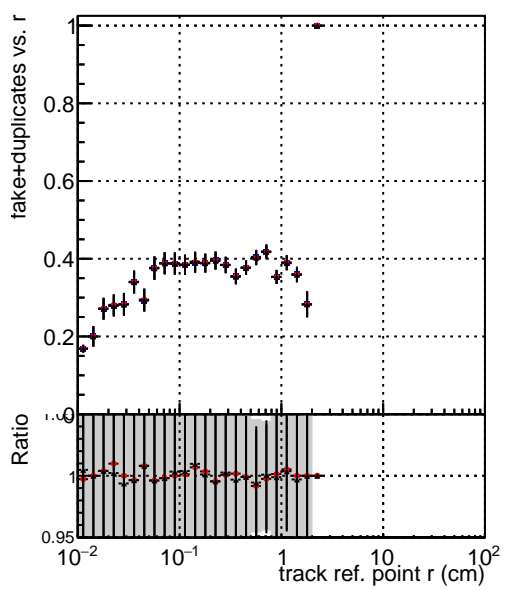

Efficiency vs vertpos**fake+duplicates vs vert r****Efficiency**

- DQM_ttbarPU_mkFit_5iter
- DQM_ttbarPU_mkFit_5iter_updatedPR111_update
- DQM_ttbarPU_mkFit_5iter_updatedPR111_update_fixPropagation

**Efficiency vs. sim PV z****fake+duplicates vs Sim. PV z**