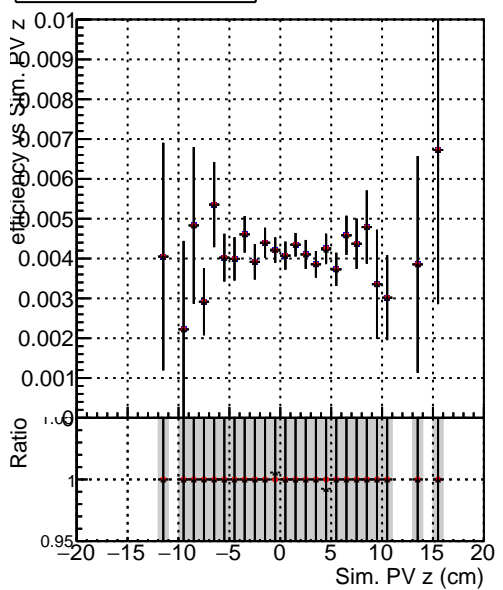

Efficiency vs vertpos**fake+duplicates vs vert r****Efficiency**

- DQM_ttbarPU_mkFit_5iter
- DQM_ttbarPU_mkFit_5iter_updatedPR111_update
- DQM_ttbarPU_mkFit_5iter_updatedPR111_update_fixPropagation

**Efficiency vs. sim PV z****fake+duplicates vs Sim. PV z**