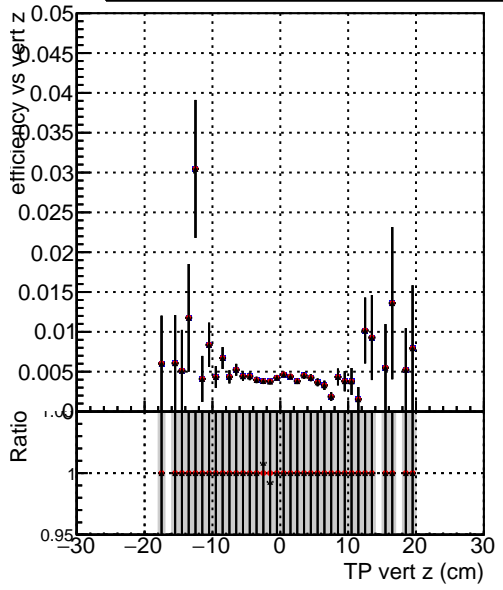

Efficiency vs vertpos**fake+duplicates vs vert r****Efficiency**

- DQM_ttbarPU_mkFit_5iter
- DQM_ttbarPU_mkFit_5iter_updatedPR111_update
- DQM_ttbarPU_mkFit_5iter_updatedPR111_update_fixPropagation

**Efficiency vs. sim PV z****fake+duplicates vs Sim. PV z**