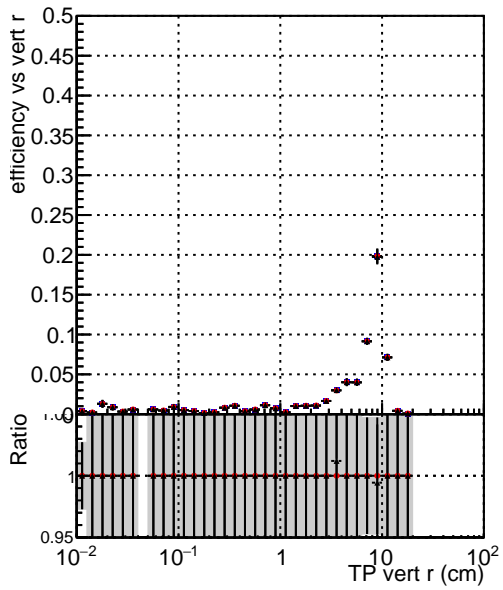

Efficiency vs vertpos**fake+duplicates vs vert r****Efficiency**

- DQM_ttbarPU_mkFit_5iter
- DQM_ttbarPU_mkFit_5iter_updatedPR111_update
- DQM_ttbarPU_mkFit_5iter_updatedPR111_update_fixPropagation

**Efficiency vs. sim PV z****fake+duplicates vs Sim. PV z**