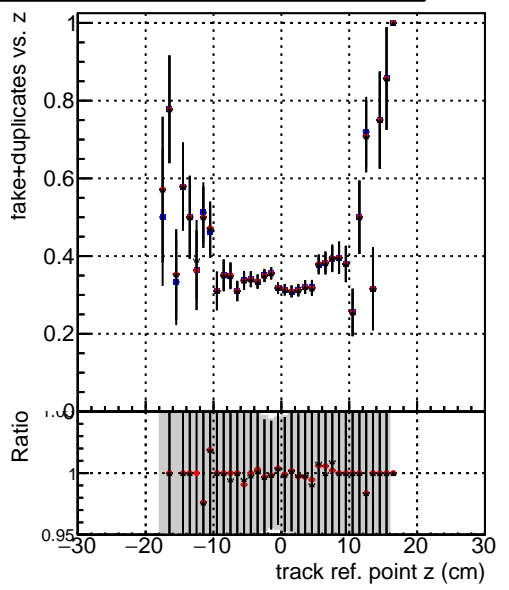

Efficiency vs vertpos**fake+duplicates vs vert r****Efficiency**

- DQM_ttbarPU_mkFit_5iter
- DQM_ttbarPU_mkFit_5iter_updatedPR111_update
- DQM_ttbarPU_mkFit_5iter_updatedPR111_update_fixPropagation

**Efficiency vs. sim PV z****fake+duplicates vs Sim. PV z**