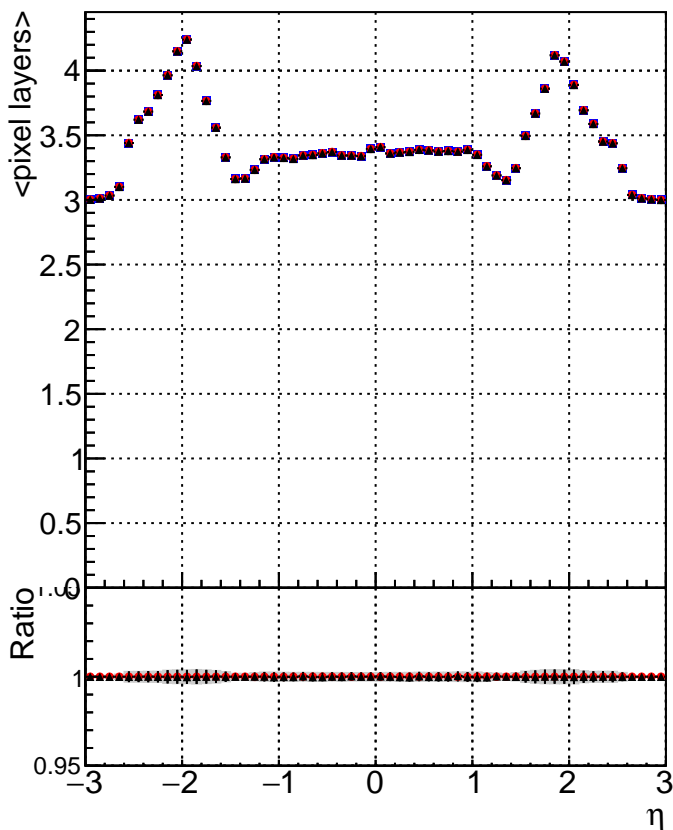

mean # PXL hits vs eta

mean # PXL Layers with measurement vs eta

mean # STRIP hits vs eta

- DQM_ttbarPU_mkFit_5iter
- DQM_ttbarPU_mkFit_5iter_updatedPR111_update
- ▲ DQM_ttbarPU_mkFit_5iter_updatedPR111_update_fixPropagation