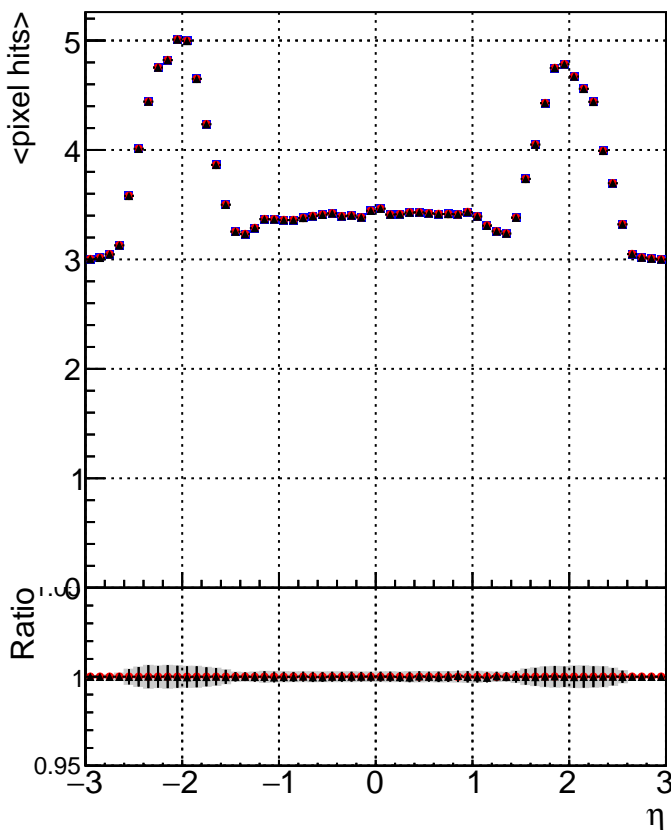

mean # PXL hits vs eta

mean # PXL Layers with measurement vs eta

mean # STRIP hits vs eta

- DQM_ttbarPU_mkFit_5iter
- DQM_ttbarPU_mkFit_5iter_updatedPR111_update
- ▲ DQM_ttbarPU_mkFit_5iter_updatedPR111_update_fixPropagation