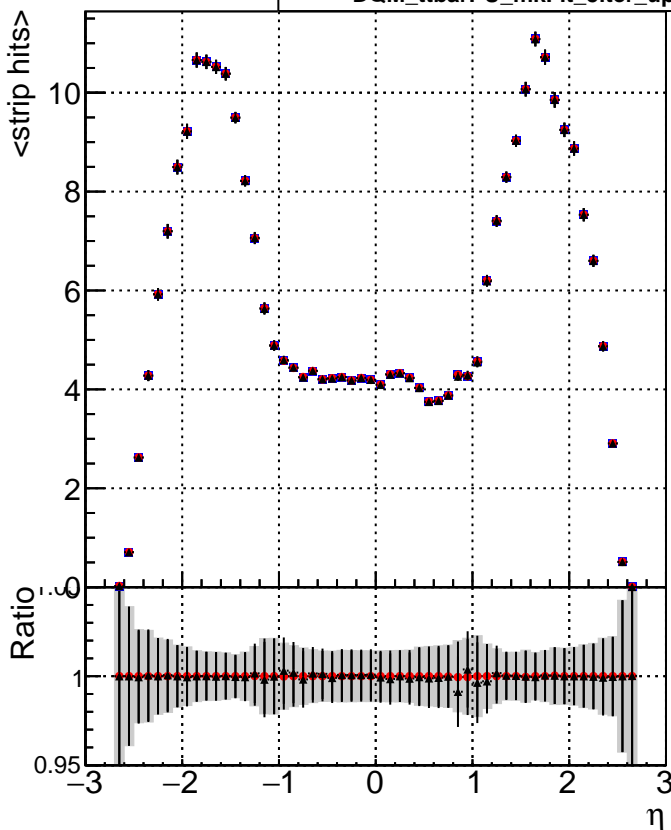

mean # PXL hits vs eta

mean # PXL Layers with measurement vs eta

mean # STRIP hits vs eta

- DQM_ttbarPU_mkFit_5iter
- DQM_ttbarPU_mkFit_5iter_updatedPR111_update
- ▲ DQM_ttbarPU_mkFit_5iter_updatedPR111_update_fixPropagation