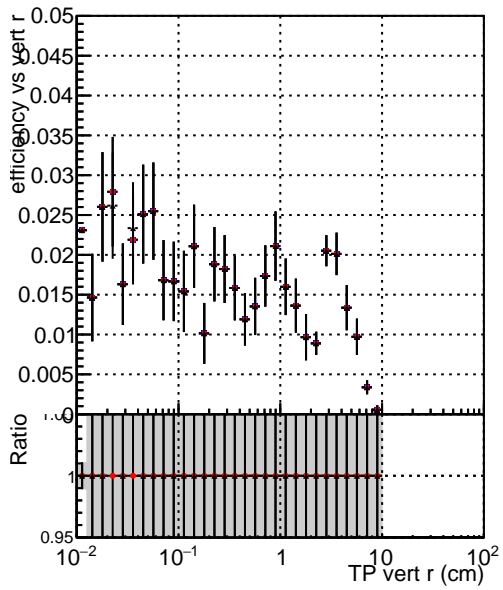

Efficiency vs vertpos**fake+duplicates vs vert r****Efficiency**

- DQM_ttbarPU_mkFit_5iter
- DQM_ttbarPU_mkFit_5iter_updatedPR111_update
- DQM_ttbarPU_mkFit_5iter_updatedPR111_update_fixPropagation

**Efficiency vs. sim PV z****fake+duplicates vs Sim. PV z**