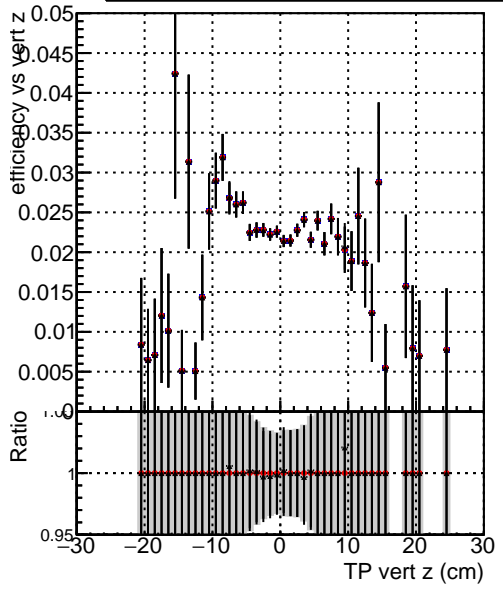

Efficiency vs vertpos**fake+duplicates vs vert r****Efficiency**

- DQM_ttbarPU_mkFit_5iter
- DQM_ttbarPU_mkFit_5iter_updatedPR111_update
- DQM_ttbarPU_mkFit_5iter_updatedPR111_update_fixPropagation

**Efficiency vs. sim PV z****fake+duplicates vs Sim. PV z**