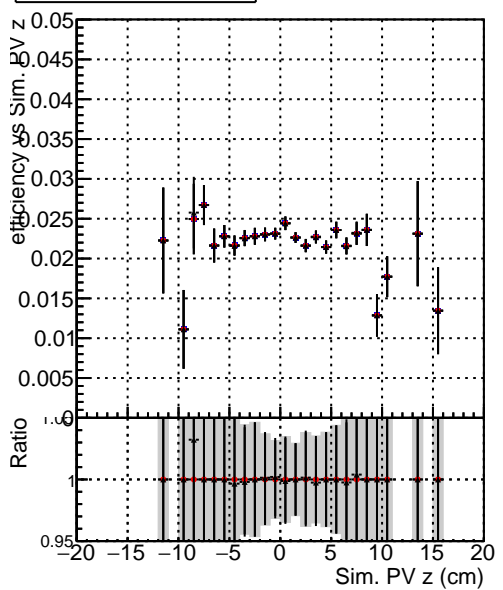

Efficiency vs vertpos**fake+duplicates vs vert r****Efficiency**

- DQM_ttbarPU_mkFit_5iter
- DQM_ttbarPU_mkFit_5iter_updatedPR111_update
- DQM_ttbarPU_mkFit_5iter_updatedPR111_update_fixPropagation

**Efficiency vs. sim PV z****fake+duplicates vs Sim. PV z**