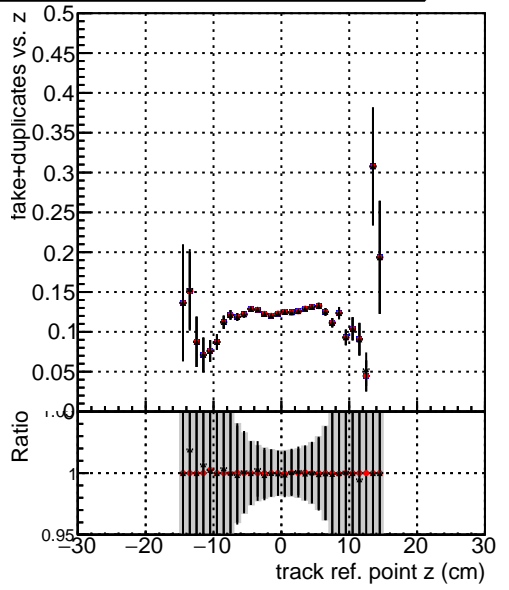

Efficiency vs vertpos**fake+duplicates vs vert r****Efficiency**

- DQM_ttbarPU_mkFit_5iter
- DQM_ttbarPU_mkFit_5iter_updatedPR111_update
- DQM_ttbarPU_mkFit_5iter_updatedPR111_update_fixPropagation

**Efficiency vs. sim PV z****fake+duplicates vs Sim. PV z**