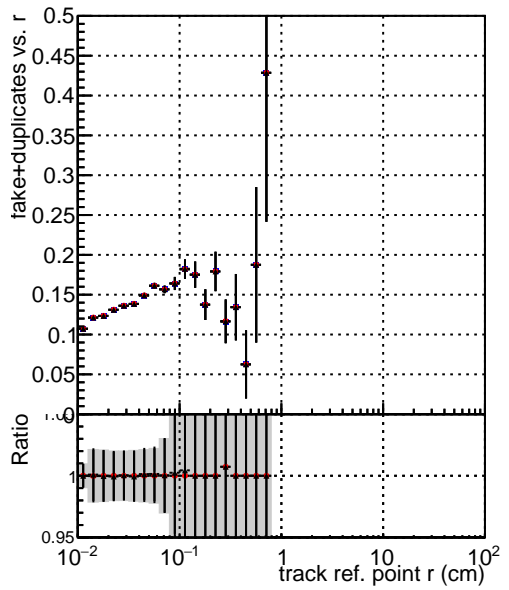

Efficiency vs vertpos**fake+duplicates vs vert r****Efficiency**

- DQM_ttbarPU_mkFit_5iter
- DQM_ttbarPU_mkFit_5iter_updatedPR111_update
- DQM_ttbarPU_mkFit_5iter_updatedPR111_update_fixPropagation

**Efficiency vs. sim PV z****fake+duplicates vs Sim. PV z**