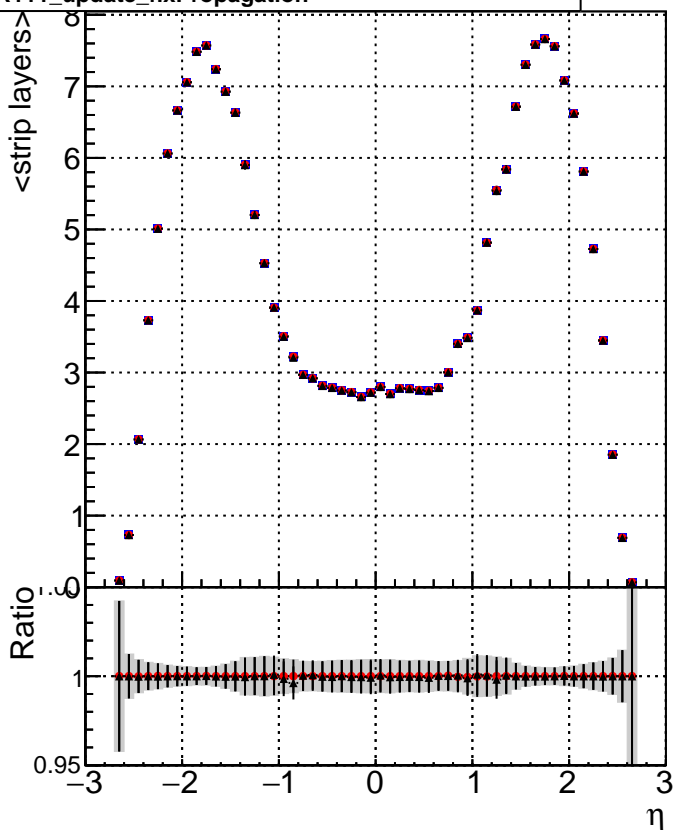

mean # PXL hits vs eta

mean # PXL Layers with measurement vs eta

mean # STRIP hits vs eta

■ DQM\_ttbarPU\_mkFit\_5iter  
● DQM\_ttbarPU\_mkFit\_5iter\_updatedPR111\_update  
▲ DQM\_ttbarPU\_mkFit\_5iter\_updatedPR111\_update\_fixPropagation