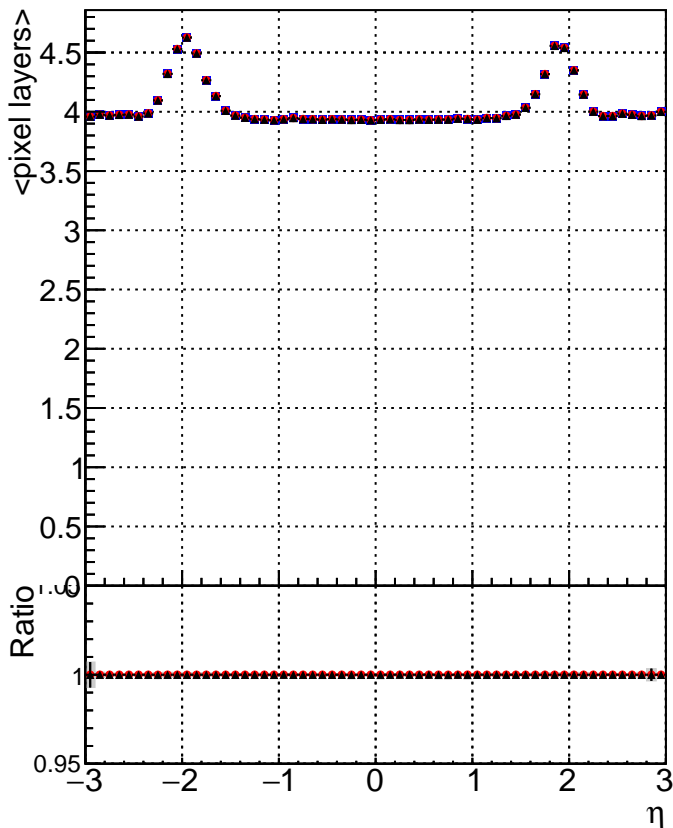

mean # PXL hits vs eta

mean # PXL Layers with measurement vs eta

mean # STRIP hits vs eta

■ DQM\_ttbarPU\_mkFit\_5iter  
● DQM\_ttbarPU\_mkFit\_5iter\_updatedPR111\_update  
▲ DQM\_ttbarPU\_mkFit\_5iter\_updatedPR111\_update\_fixPropagation