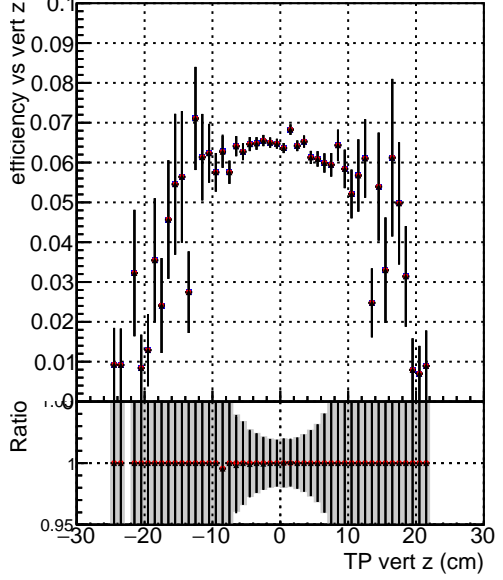

**Efficiency vs vertpos****fake+duplicates vs vert r**

—•— DQM\_ttbarPU\_mkFit\_5iter  
—•— DQM\_ttbarPU\_mkFit\_5iter\_updatedPR111\_update  
—•— DQM\_ttbarPU\_mkFit\_5iter\_updatedPR111\_update\_fixPropagation

**Efficiency vs vert z****Efficiency vs. sim PV z****fake+duplicates vs Sim. PV z**