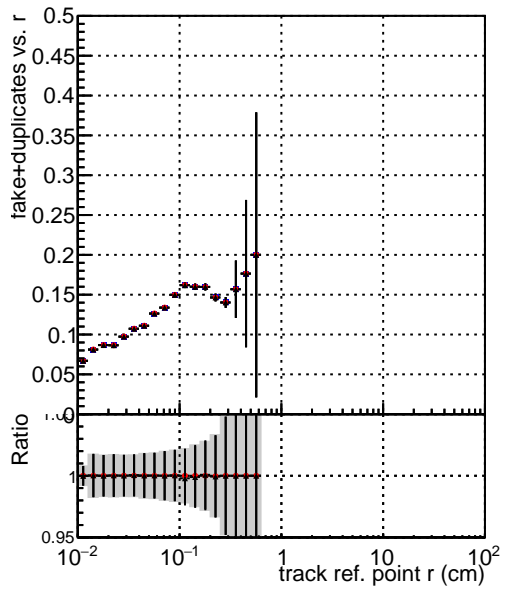

**Efficiency vs vertpos****fake+duplicates vs vert r**

—•— DQM\_ttbarPU\_mkFit\_5iter  
—•— DQM\_ttbarPU\_mkFit\_5iter\_updatedPR111\_update  
—•— DQM\_ttbarPU\_mkFit\_5iter\_updatedPR111\_update\_fixPropagation

**Efficiency vs vert z****Efficiency vs. sim PV z****fake+duplicates vs Sim. PV z**