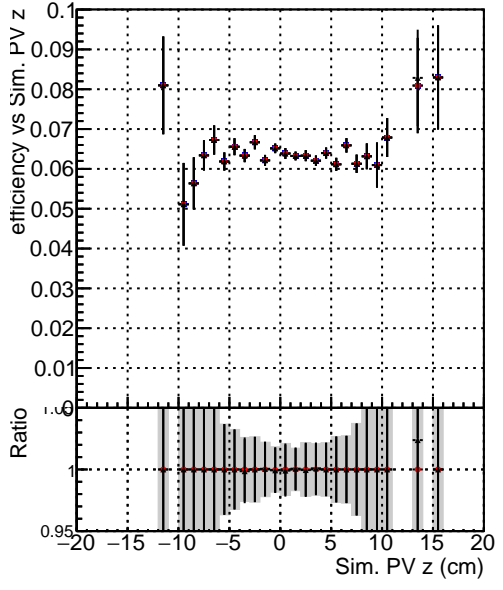

**Efficiency vs vertpos****fake+duplicates vs vert r**

—•— DQM\_ttbarPU\_mkFit\_5iter  
—•— DQM\_ttbarPU\_mkFit\_5iter\_updatedPR111\_update  
—•— DQM\_ttbarPU\_mkFit\_5iter\_updatedPR111\_update\_fixPropagation

**Efficiency vs vert z****Efficiency vs. sim PV z****fake+duplicates vs Sim. PV z**