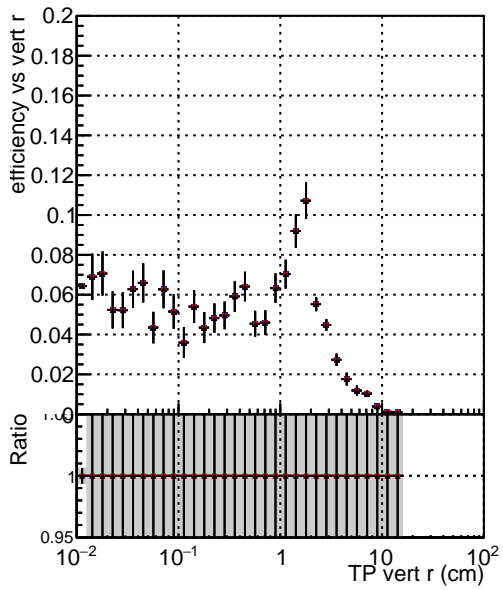

**Efficiency vs vertpos****fake+duplicates vs vert r**

—•— DQM\_ttbarPU\_mkFit\_5iter  
—•— DQM\_ttbarPU\_mkFit\_5iter\_updatedPR111\_update  
—•— DQM\_ttbarPU\_mkFit\_5iter\_updatedPR111\_update\_fixPropagation

**Efficiency vs vert z****Efficiency vs. sim PV z****fake+duplicates vs Sim. PV z**