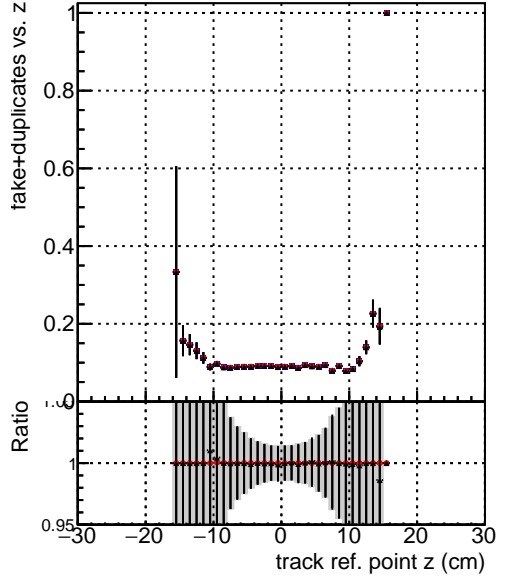

**Efficiency vs vertpos****fake+duplicates vs vert r**

—•— DQM\_ttbarPU\_mkFit\_5iter  
—•— DQM\_ttbarPU\_mkFit\_5iter\_updatedPR111\_update  
—•— DQM\_ttbarPU\_mkFit\_5iter\_updatedPR111\_update\_fixPropagation

**Efficiency vs vert z****Efficiency vs. sim PV z****fake+duplicates vs Sim. PV z**