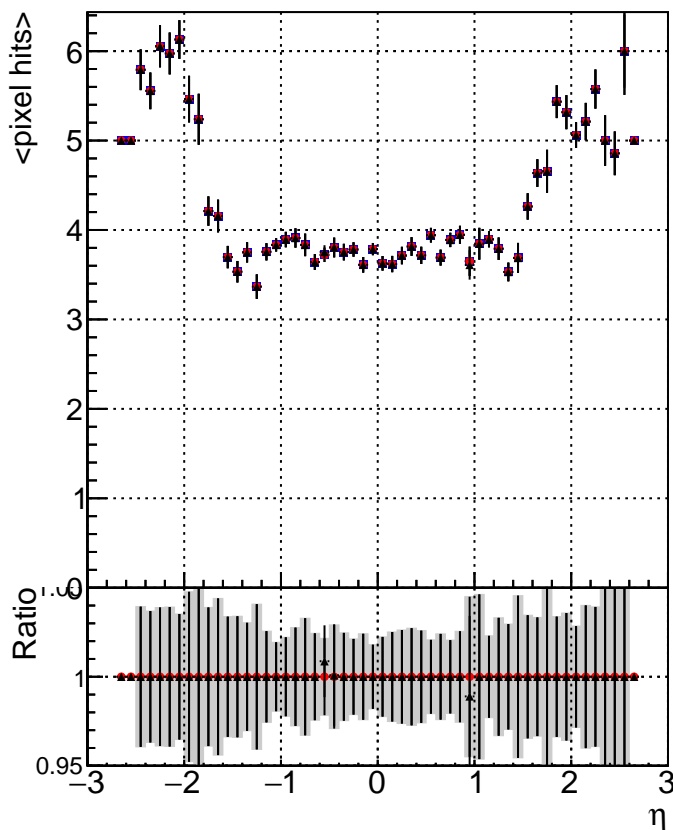

mean # PXL hits vs eta

mean # PXL Layers with measurement vs eta

mean # STRIP hits vs eta

- DQM_ttbarPU_mkFit_5iter
- DQM_ttbarPU_mkFit_5iter_updatedPR111_update
- ▲ DQM_ttbarPU_mkFit_5iter_updatedPR111_update_fixPropagation