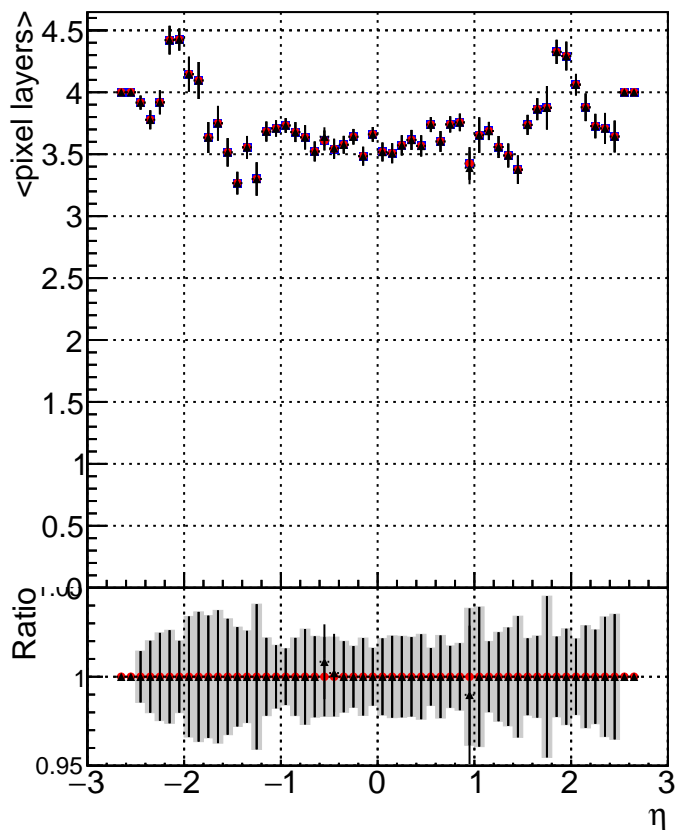

mean # PXL hits vs eta

mean # PXL Layers with measurement vs eta

mean # STRIP hits vs eta

- DQM_ttbarPU_mkFit_5iter
- DQM_ttbarPU_mkFit_5iter_updatedPR111_update
- ▲ DQM_ttbarPU_mkFit_5iter_updatedPR111_update_fixPropagation