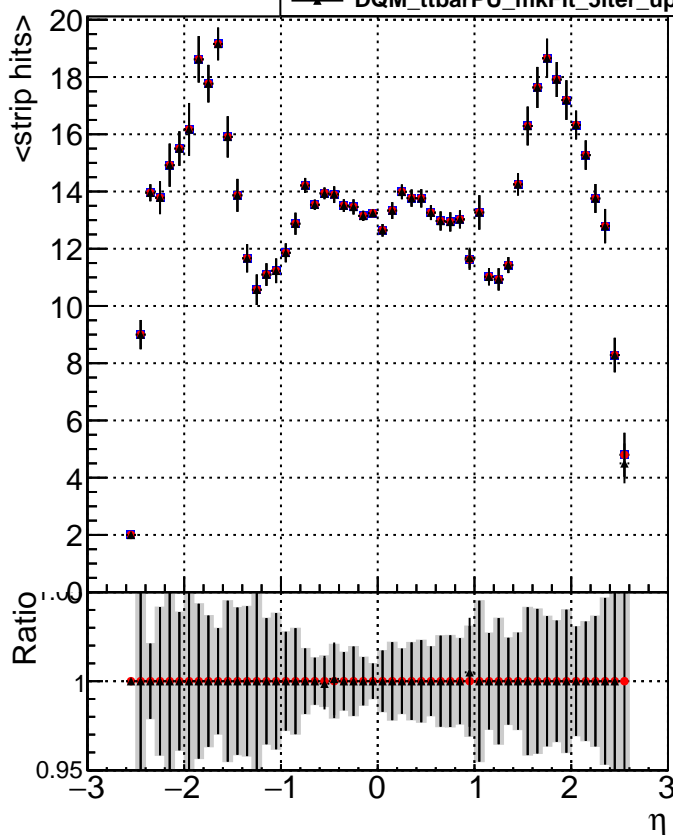

mean # PXL hits vs eta

mean # PXL Layers with measurement vs eta

mean # STRIP hits vs eta

- DQM_ttbarPU_mkFit_5iter
- DQM_ttbarPU_mkFit_5iter_updatedPR111_update
- ▲ DQM_ttbarPU_mkFit_5iter_updatedPR111_update_fixPropagation