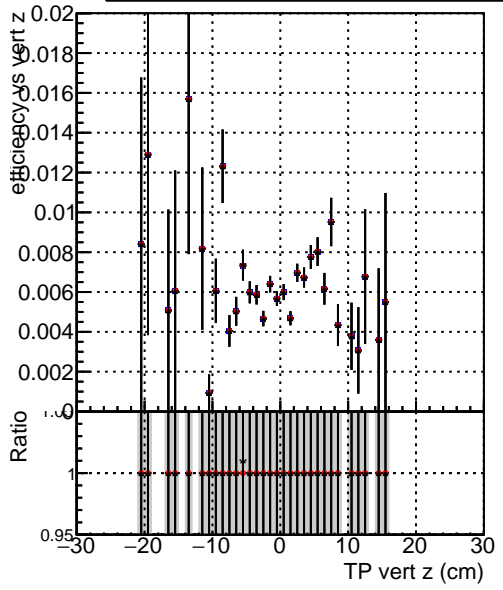

Efficiency vs vertpos**fake+duplicates vs vert r****Efficiency**

- DQM_ttbarPU_mkFit_5iter
- DQM_ttbarPU_mkFit_5iter_updatedPR111_update
- DQM_ttbarPU_mkFit_5iter_updatedPR111_update_fixPropagation

**Efficiency vs. sim PV z****fake+duplicates vs Sim. PV z**