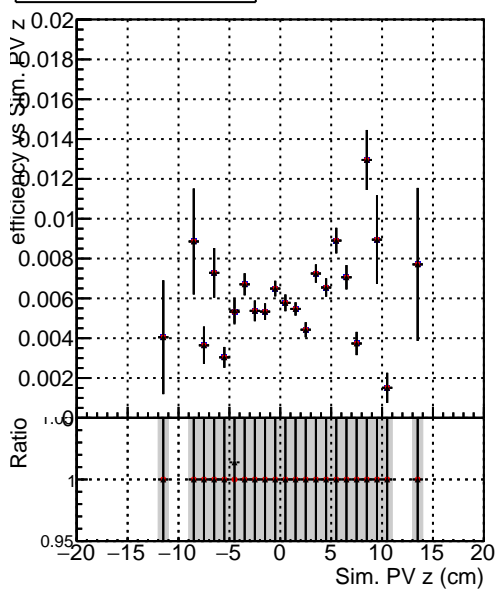

Efficiency vs vertpos**fake+duplicates vs vert r****Efficiency**

- DQM_ttbarPU_mkFit_5iter
- DQM_ttbarPU_mkFit_5iter_updatedPR111_update
- DQM_ttbarPU_mkFit_5iter_updatedPR111_update_fixPropagation

**Efficiency vs. sim PV z****fake+duplicates vs Sim. PV z**