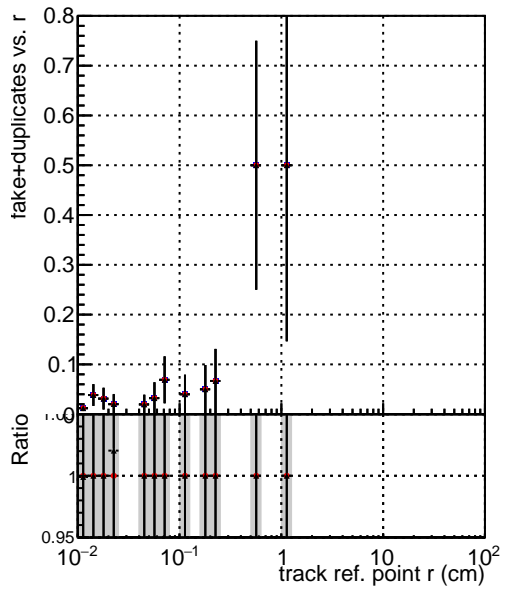

Efficiency vs vertpos**fake+duplicates vs vert r****Efficiency**

- DQM_ttbarPU_mkFit_5iter
- DQM_ttbarPU_mkFit_5iter_updatedPR111_update
- DQM_ttbarPU_mkFit_5iter_updatedPR111_update_fixPropagation

**Efficiency vs. sim PV z****fake+duplicates vs Sim. PV z**