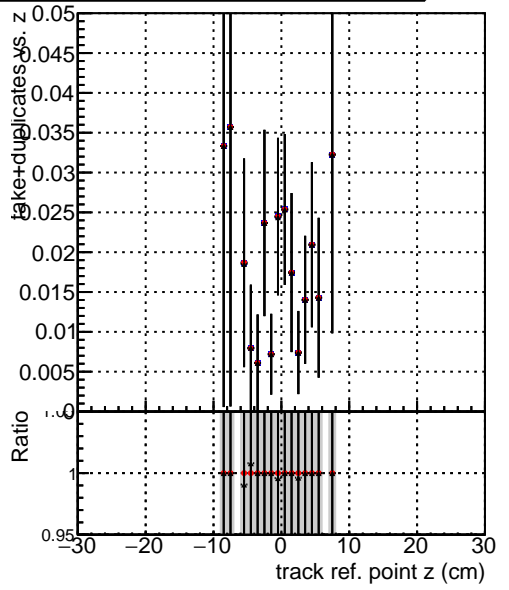

Efficiency vs vertpos**fake+duplicates vs vert r****Efficiency**

- DQM_ttbarPU_mkFit_5iter
- DQM_ttbarPU_mkFit_5iter_updatedPR111_update
- DQM_ttbarPU_mkFit_5iter_updatedPR111_update_fixPropagation

**Efficiency vs. sim PV z****fake+duplicates vs Sim. PV z**