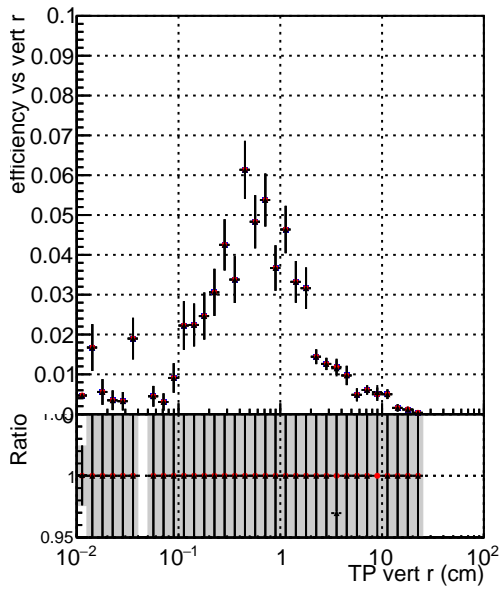

Efficiency vs vertpos**fake+duplicates vs vert r****Efficiency**

- DQM_ttbarPU_mkFit_5iter
- DQM_ttbarPU_mkFit_5iter_updatedPR111_update
- DQM_ttbarPU_mkFit_5iter_updatedPR111_update_fixPropagation

**Efficiency vs. sim PV z****fake+duplicates vs Sim. PV z**