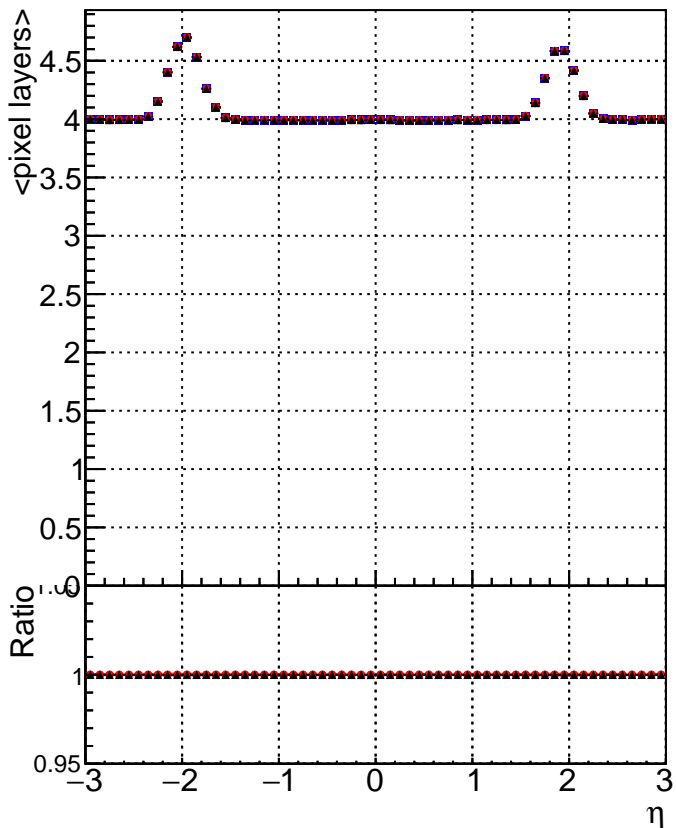

mean # PXL hits vs eta

mean # PXL Layers with measurement vs eta

mean # STRIP hits vs eta

■ DQM_ttbarPU_mkFit_5iter
● DQM_ttbarPU_mkFit_5iter_updatedPR111_update
▲ DQM_ttbarPU_mkFit_5iter_updatedPR111_update_fixPropagation