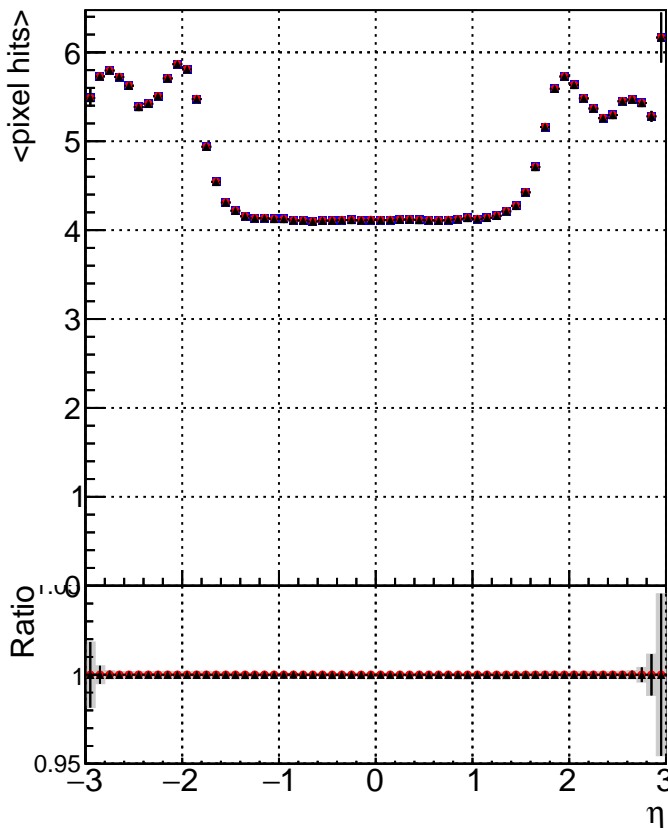

mean # PXL hits vs eta

mean # PXL Layers with measurement vs eta

mean # STRIP hits vs eta

■ DQM_ttbarPU_mkFit_5iter
● DQM_ttbarPU_mkFit_5iter_updatedPR111_update
▲ DQM_ttbarPU_mkFit_5iter_updatedPR111_update_fixPropagation