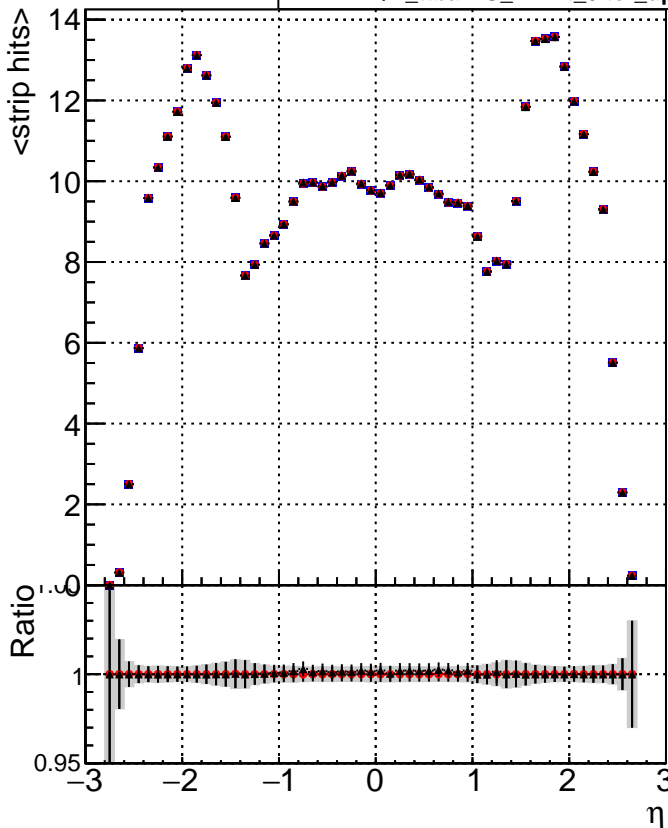

mean # PXL hits vs eta

mean # PXL Layers with measurement vs eta

mean # STRIP hits vs eta

■ DQM_ttbarPU_mkFit_5iter
● DQM_ttbarPU_mkFit_5iter_updatedPR111_update
▲ DQM_ttbarPU_mkFit_5iter_updatedPR111_update_fixPropagation