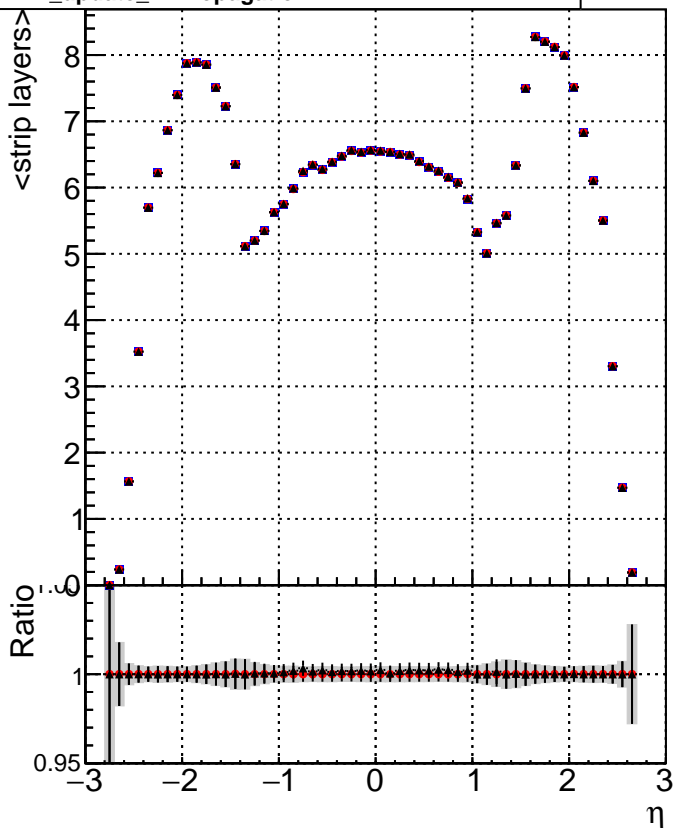

mean # PXL hits vs eta

mean # PXL Layers with measurement vs eta

mean # STRIP hits vs eta

■ DQM_ttbarPU_mkFit_5iter
● DQM_ttbarPU_mkFit_5iter_updatedPR111_update
▲ DQM_ttbarPU_mkFit_5iter_updatedPR111_update_fixPropagation