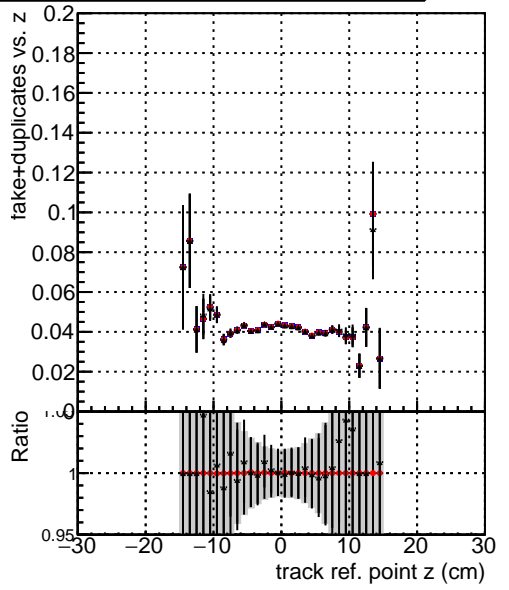

**Efficiency vs vertpos****fake+duplicates vs vert r****Efficiency**

- DQM\_ttbarPU\_mkFit\_5iter
- DQM\_ttbarPU\_mkFit\_5iter\_updatedPR111\_update
- DQM\_ttbarPU\_mkFit\_5iter\_updatedPR111\_update\_fixPropagation

**Efficiency vs. sim PV z****fake+duplicates vs Sim. PV z**