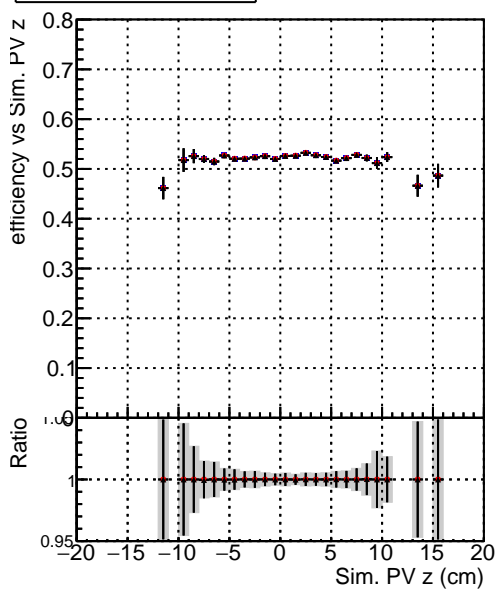

**Efficiency vs vertpos****fake+duplicates vs vert r****Efficiency**

- DQM\_ttbarPU\_mkFit\_5iter
- DQM\_ttbarPU\_mkFit\_5iter\_updatedPR111\_update
- DQM\_ttbarPU\_mkFit\_5iter\_updatedPR111\_update\_fixPropagation

**Efficiency vs. sim PV z****fake+duplicates vs Sim. PV z**