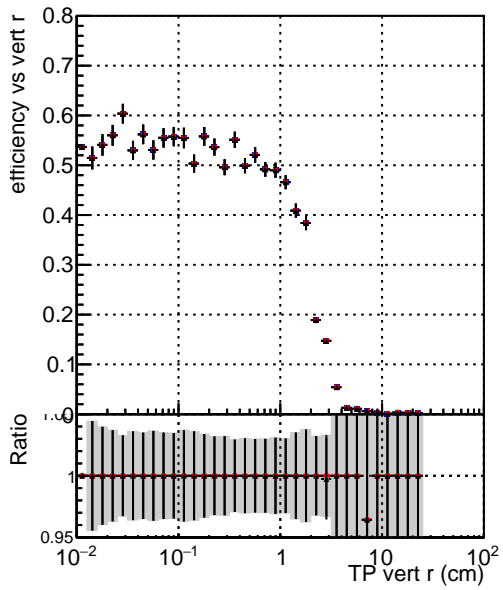

**Efficiency vs vertpos****fake+duplicates vs vert r****Efficiency**

- DQM\_ttbarPU\_mkFit\_5iter
- DQM\_ttbarPU\_mkFit\_5iter\_updatedPR111\_update
- DQM\_ttbarPU\_mkFit\_5iter\_updatedPR111\_update\_fixPropagation

**Efficiency vs. sim PV z****fake+duplicates vs Sim. PV z**