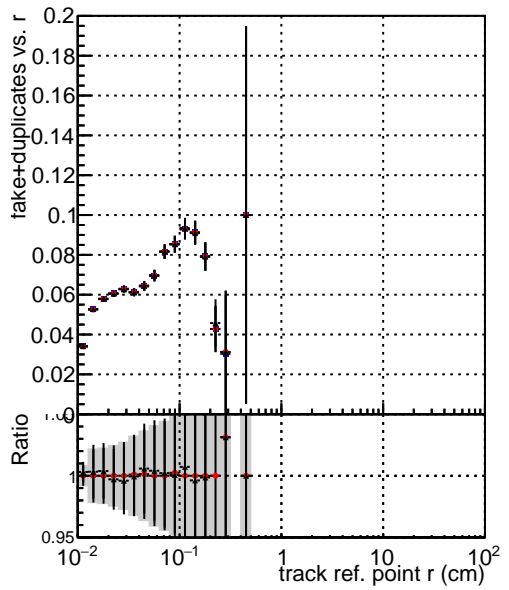

**Efficiency vs vertpos****fake+duplicates vs vert r****Efficiency**

- DQM\_ttbarPU\_mkFit\_5iter
- DQM\_ttbarPU\_mkFit\_5iter\_updatedPR111\_update
- DQM\_ttbarPU\_mkFit\_5iter\_updatedPR111\_update\_fixPropagation

**Efficiency vs. sim PV z****fake+duplicates vs Sim. PV z**