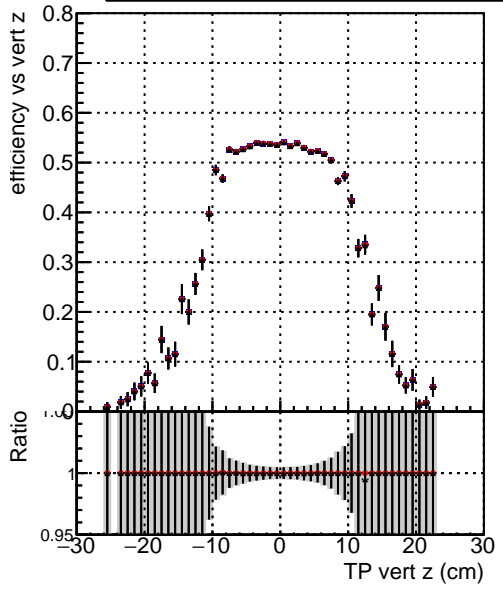

**Efficiency vs vertpos****fake+duplicates vs vert r****Efficiency**

- DQM\_ttbarPU\_mkFit\_5iter
- DQM\_ttbarPU\_mkFit\_5iter\_updatedPR111\_update
- DQM\_ttbarPU\_mkFit\_5iter\_updatedPR111\_update\_fixPropagation

**Efficiency vs. sim PV z****fake+duplicates vs Sim. PV z**