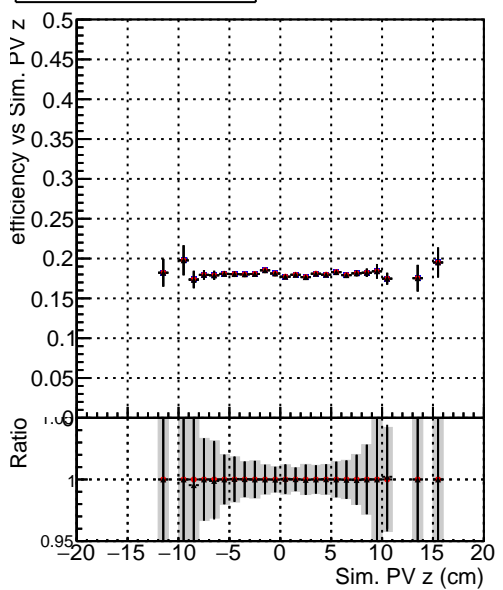

Efficiency vs vertpos**fake+duplicates vs vert r****Efficiency**

- DQM_ttbarPU_mkFit_5iter
- DQM_ttbarPU_mkFit_5iter_updatedPR111_update
- DQM_ttbarPU_mkFit_5iter_updatedPR111_update_fixPropagation

**Efficiency vs. sim PV z****fake+duplicates vs Sim. PV z**