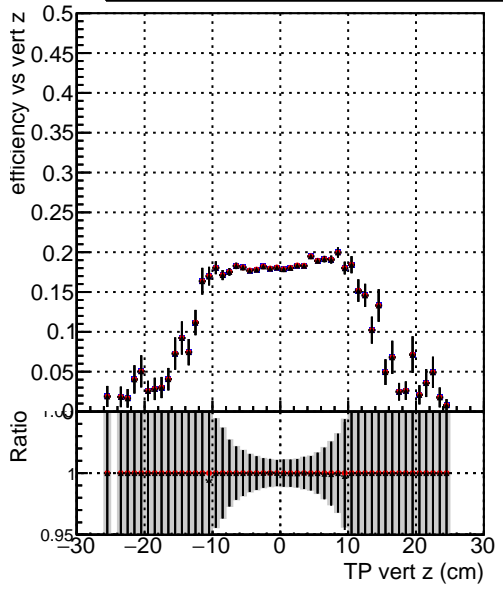

Efficiency vs vertpos**fake+duplicates vs vert r****Efficiency**

- DQM_ttbarPU_mkFit_5iter
- DQM_ttbarPU_mkFit_5iter_updatedPR111_update
- DQM_ttbarPU_mkFit_5iter_updatedPR111_update_fixPropagation

**Efficiency vs. sim PV z****fake+duplicates vs Sim. PV z**