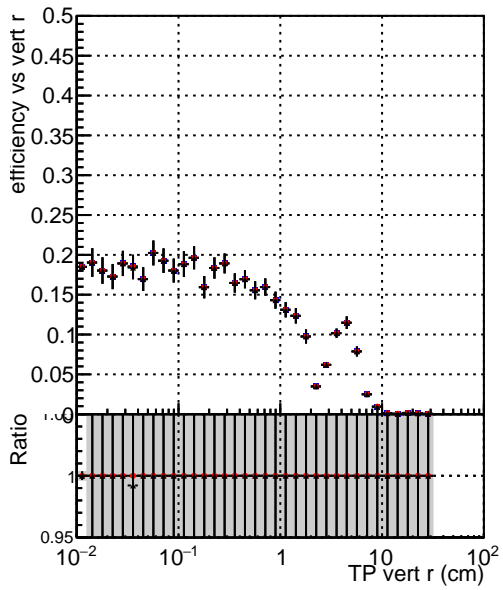

Efficiency vs vertpos**fake+duplicates vs vert r****Efficiency**

- DQM_ttbarPU_mkFit_5iter
- DQM_ttbarPU_mkFit_5iter_updatedPR111_update
- DQM_ttbarPU_mkFit_5iter_updatedPR111_update_fixPropagation

**Efficiency vs. sim PV z****fake+duplicates vs Sim. PV z**