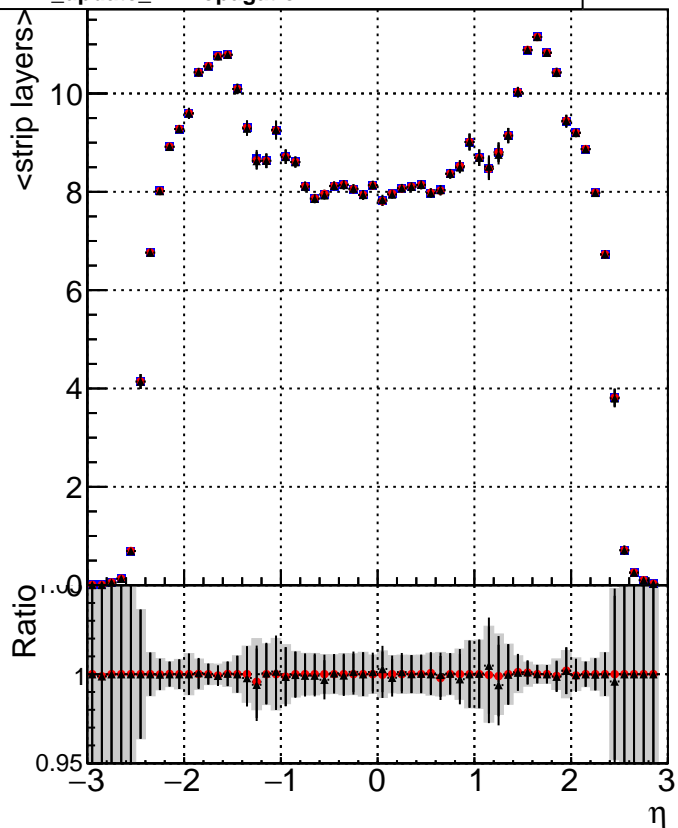

mean # PXL hits vs eta

mean # PXL Layers with measurement vs eta

mean # STRIP hits vs eta

- DQM\_ttbarPU\_mkFit\_5iter
- DQM\_ttbarPU\_mkFit\_5iter\_updatedPR111\_update
- ▲ DQM\_ttbarPU\_mkFit\_5iter\_updatedPR111\_update\_fixPropagation