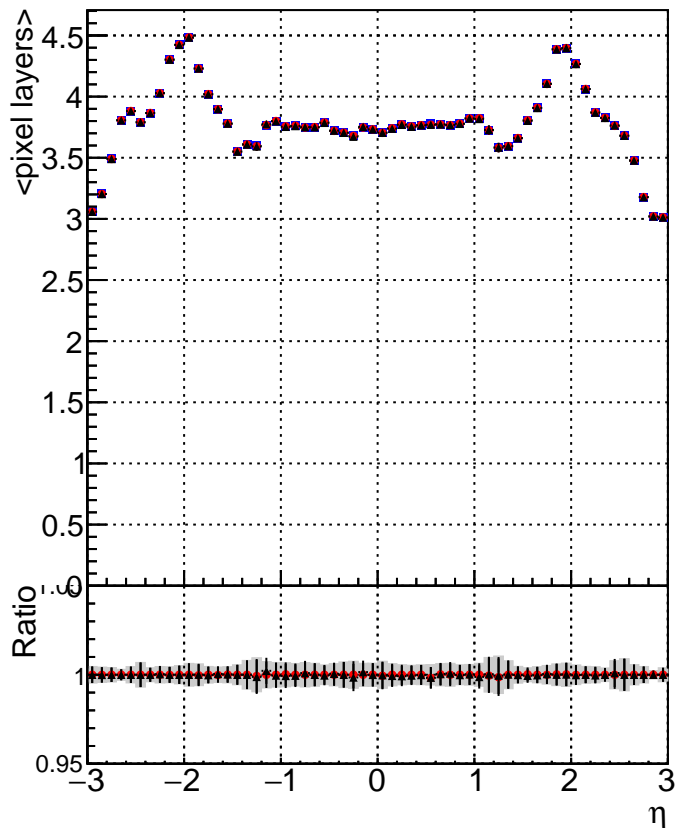

mean # PXL hits vs eta

mean # PXL Layers with measurement vs eta

mean # STRIP hits vs eta

- DQM\_ttbarPU\_mkFit\_5iter
- DQM\_ttbarPU\_mkFit\_5iter\_updatedPR111\_update
- ▲ DQM\_ttbarPU\_mkFit\_5iter\_updatedPR111\_update\_fixPropagation