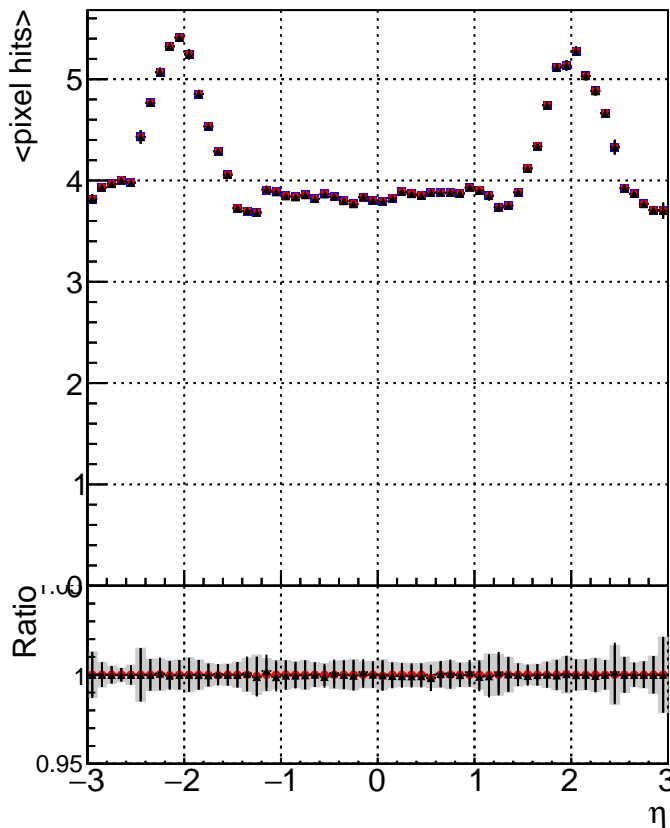

mean # PXL hits vs eta

mean # PXL Layers with measurement vs eta

mean # STRIP hits vs eta

- DQM\_ttbarPU\_mkFit\_5iter
- DQM\_ttbarPU\_mkFit\_5iter\_updatedPR111\_update
- ▲ DQM\_ttbarPU\_mkFit\_5iter\_updatedPR111\_update\_fixPropagation