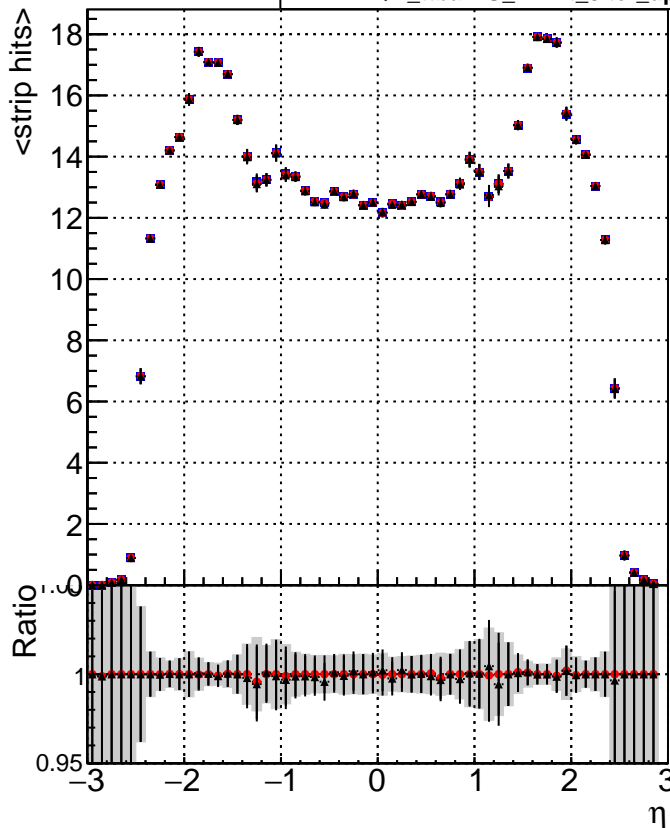

mean # PXL hits vs eta

mean # PXL Layers with measurement vs eta

mean # STRIP hits vs eta

- DQM\_ttbarPU\_mkFit\_5iter
- DQM\_ttbarPU\_mkFit\_5iter\_updatedPR111\_update
- ▲ DQM\_ttbarPU\_mkFit\_5iter\_updatedPR111\_update\_fixPropagation