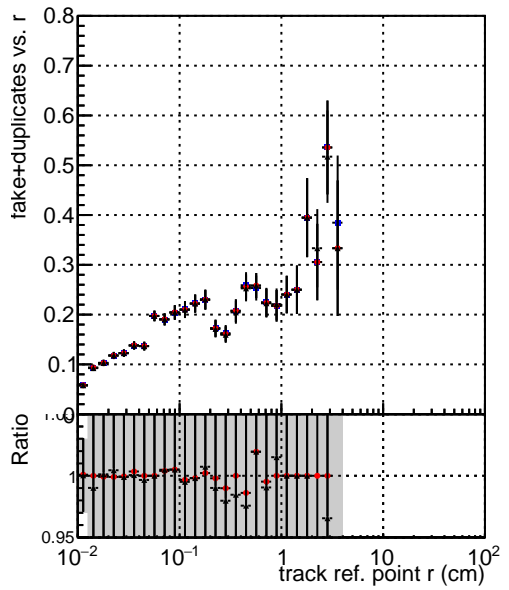

Efficiency vs vertpos**fake+duplicates vs vert r****Efficiency**

- DQM_ttbarPU_mkFit_5iter
- DQM_ttbarPU_mkFit_5iter_updatedPR111_update
- DQM_ttbarPU_mkFit_5iter_updatedPR111_update_fixPropagation

**Efficiency vs. sim PV z****fake+duplicates vs Sim. PV z**