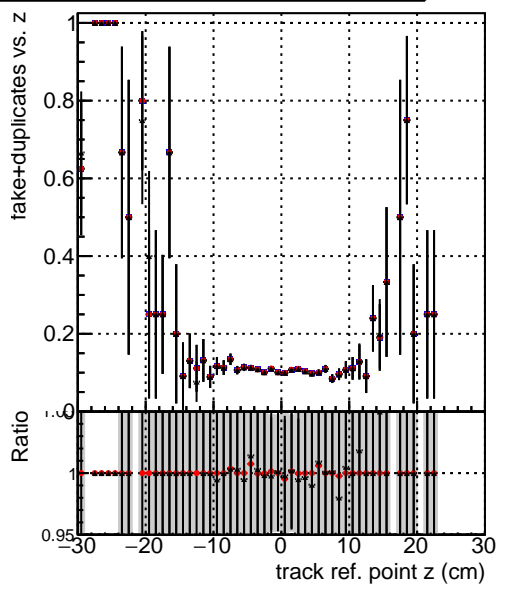

Efficiency vs vertpos**fake+duplicates vs vert r****Efficiency**

- DQM_ttbarPU_mkFit_5iter
- DQM_ttbarPU_mkFit_5iter_updatedPR111_update
- DQM_ttbarPU_mkFit_5iter_updatedPR111_update_fixPropagation

**Efficiency vs. sim PV z****fake+duplicates vs Sim. PV z**