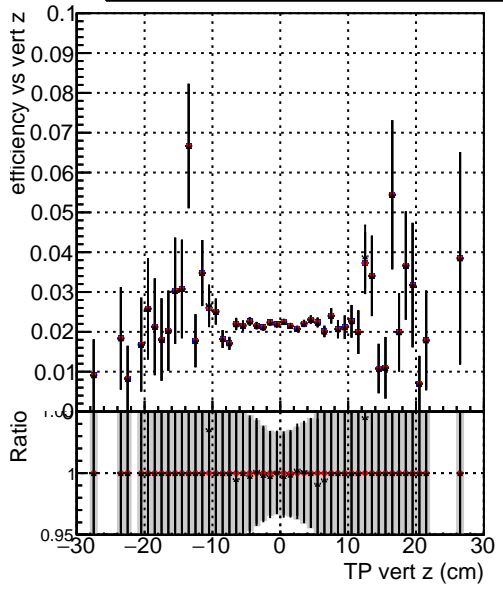

Efficiency vs vertpos**fake+duplicates vs vert r****Efficiency**

- DQM_ttbarPU_mkFit_5iter
- DQM_ttbarPU_mkFit_5iter_updatedPR111_update
- DQM_ttbarPU_mkFit_5iter_updatedPR111_update_fixPropagation

**Efficiency vs. sim PV z****fake+duplicates vs Sim. PV z**