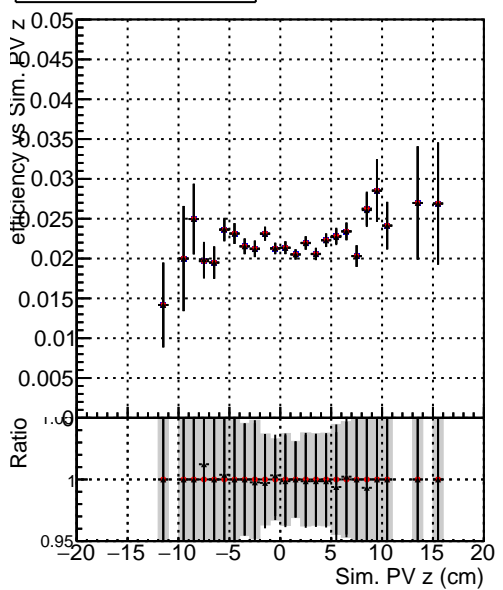

Efficiency vs vertpos**fake+duplicates vs vert r****Efficiency**

- DQM_ttbarPU_mkFit_5iter
- DQM_ttbarPU_mkFit_5iter_updatedPR111_update
- DQM_ttbarPU_mkFit_5iter_updatedPR111_update_fixPropagation

**Efficiency vs. sim PV z****fake+duplicates vs Sim. PV z**