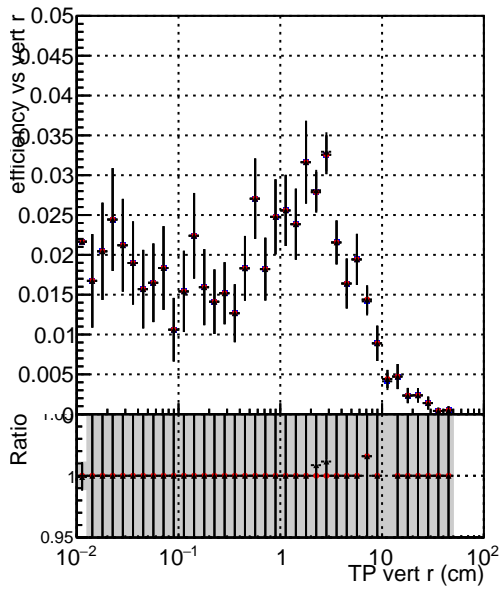

Efficiency vs vertpos**fake+duplicates vs vert r****Efficiency**

- DQM_ttbarPU_mkFit_5iter
- DQM_ttbarPU_mkFit_5iter_updatedPR111_update
- DQM_ttbarPU_mkFit_5iter_updatedPR111_update_fixPropagation

**Efficiency vs. sim PV z****fake+duplicates vs Sim. PV z**