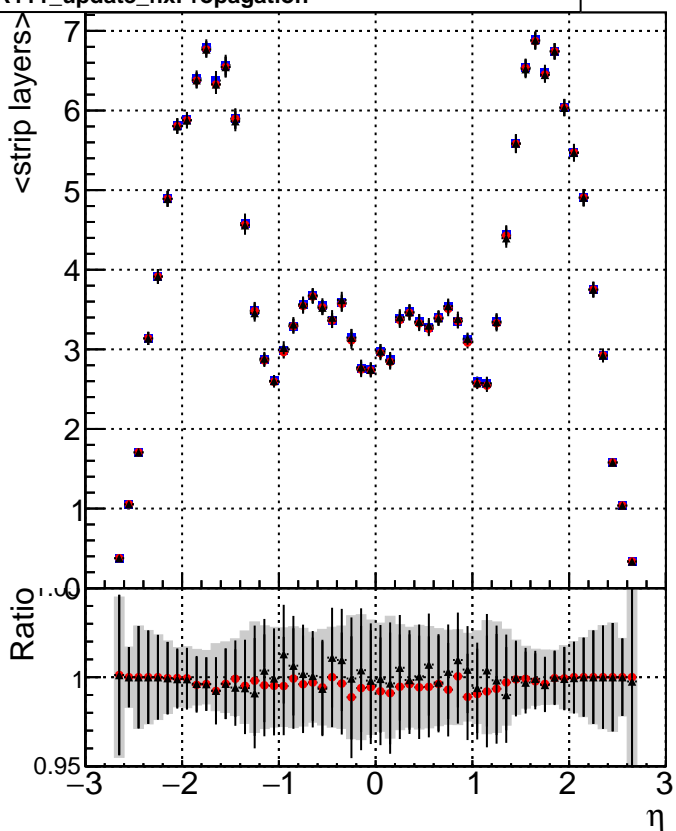

mean # PXL hits vs eta

mean # PXL Layers with measurement vs eta

mean # STRIP hits vs eta

■ DQM_ttbarPU_mkFit_5iter
● DQM_ttbarPU_mkFit_5iter_updatedPR111_update
▲ DQM_ttbarPU_mkFit_5iter_updatedPR111_update_fixPropagation