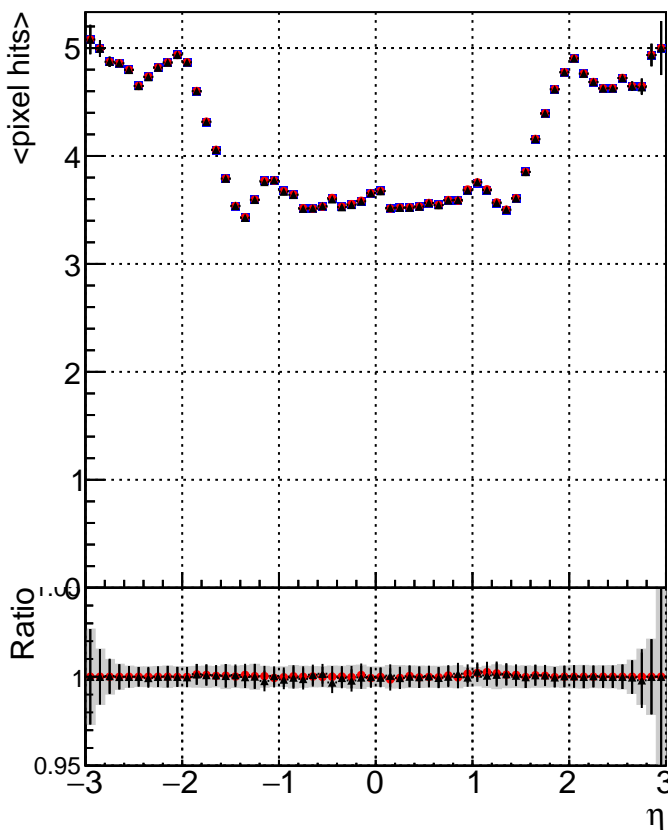

mean # PXL hits vs eta

mean # PXL Layers with measurement vs eta

mean # STRIP hits vs eta

■ DQM_ttbarPU_mkFit_5iter
● DQM_ttbarPU_mkFit_5iter_updatedPR111_update
▲ DQM_ttbarPU_mkFit_5iter_updatedPR111_update_fixPropagation