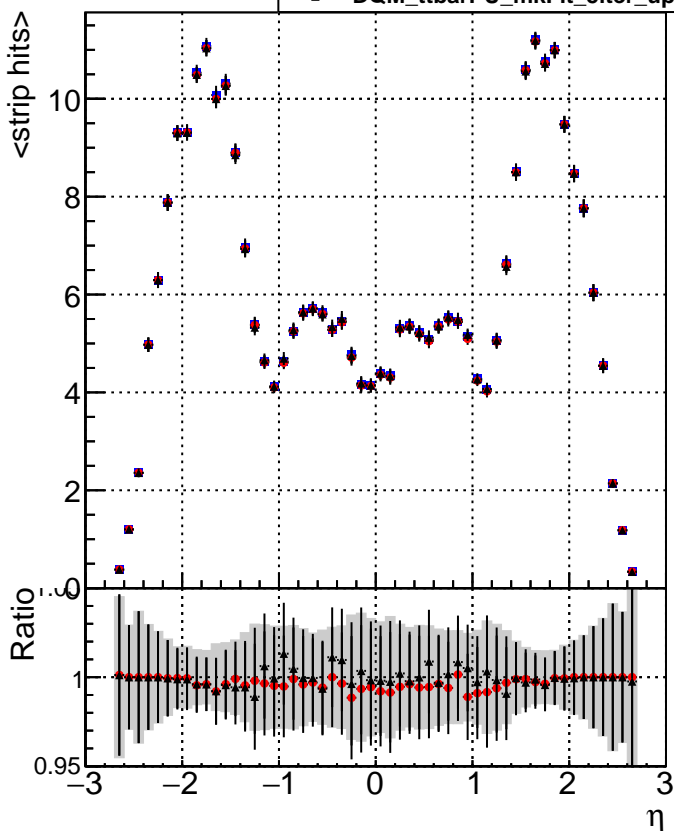

mean # PXL hits vs eta

mean # PXL Layers with measurement vs eta

mean # STRIP hits vs eta

■ DQM_ttbarPU_mkFit_5iter
● DQM_ttbarPU_mkFit_5iter_updatedPR111_update
▲ DQM_ttbarPU_mkFit_5iter_updatedPR111_update_fixPropagation