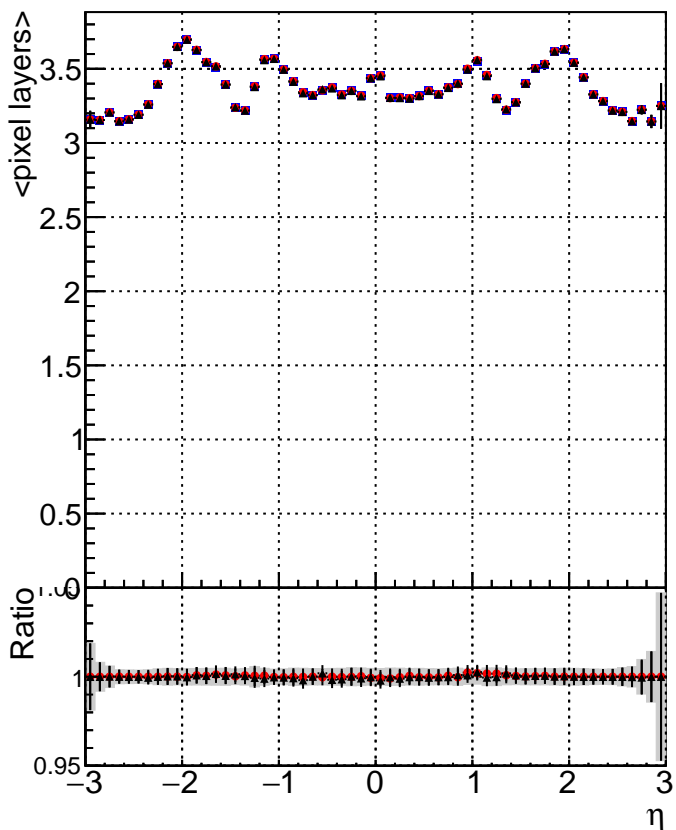

mean # PXL hits vs eta

mean # PXL Layers with measurement vs eta

mean # STRIP hits vs eta

■ DQM_ttbarPU_mkFit_5iter
● DQM_ttbarPU_mkFit_5iter_updatedPR111_update
▲ DQM_ttbarPU_mkFit_5iter_updatedPR111_update_fixPropagation