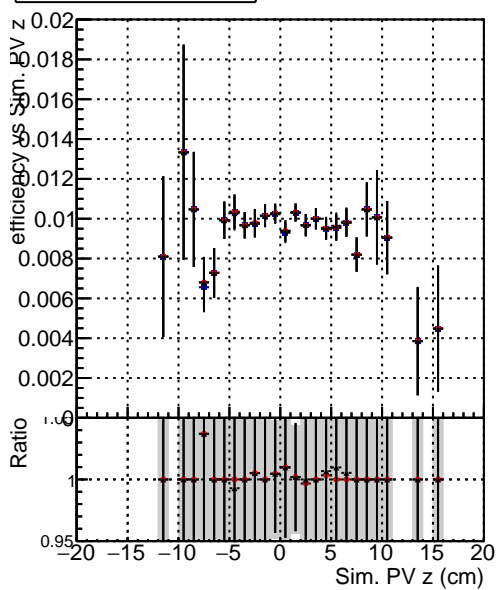

**Efficiency vs vertpos****fake+duplicates vs vert r****Efficiency**

- DQM\_ttbarPU\_mkFit\_5iter
- DQM\_ttbarPU\_mkFit\_5iter\_updatedPR111\_update
- DQM\_ttbarPU\_mkFit\_5iter\_updatedPR111\_update\_fixPropagation

**Efficiency vs. sim PV z****fake+duplicates vs Sim. PV z**