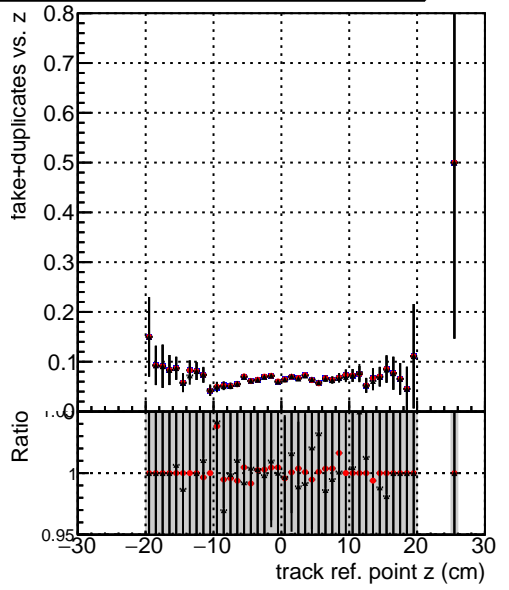

**Efficiency vs vertpos****fake+duplicates vs vert r****Efficiency**

- DQM\_ttbarPU\_mkFit\_5iter
- DQM\_ttbarPU\_mkFit\_5iter\_updatedPR111\_update
- DQM\_ttbarPU\_mkFit\_5iter\_updatedPR111\_update\_fixPropagation

**Efficiency vs. sim PV z****fake+duplicates vs Sim. PV z**