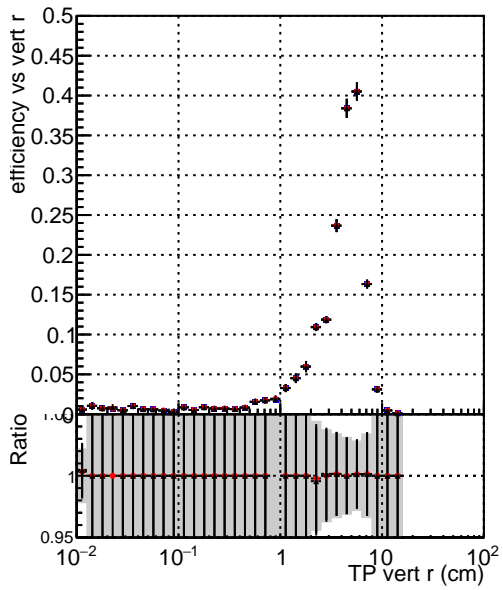

**Efficiency vs vertpos****fake+duplicates vs vert r****Efficiency**

- DQM\_ttbarPU\_mkFit\_5iter
- DQM\_ttbarPU\_mkFit\_5iter\_updatedPR111\_update
- DQM\_ttbarPU\_mkFit\_5iter\_updatedPR111\_update\_fixPropagation

**Efficiency vs. sim PV z****fake+duplicates vs Sim. PV z**