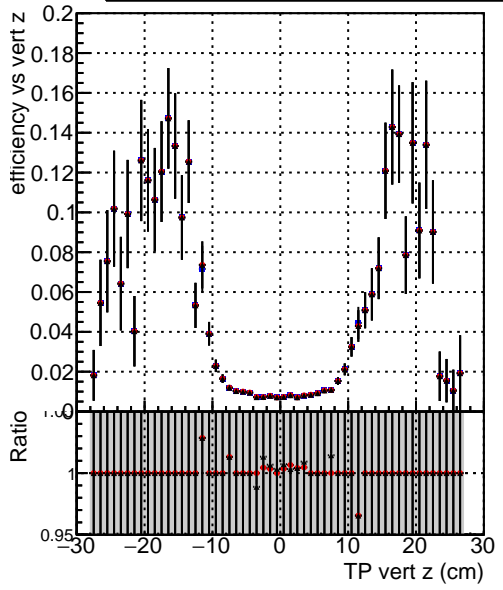

**Efficiency vs vertpos****fake+duplicates vs vert r****Efficiency**

- DQM\_ttbarPU\_mkFit\_5iter
- DQM\_ttbarPU\_mkFit\_5iter\_updatedPR111\_update
- DQM\_ttbarPU\_mkFit\_5iter\_updatedPR111\_update\_fixPropagation

**Efficiency vs. sim PV z****fake+duplicates vs Sim. PV z**