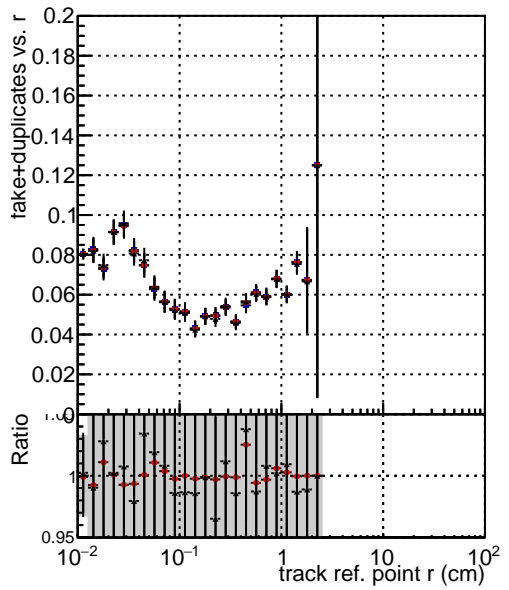

**Efficiency vs vertpos****fake+duplicates vs vert r****Efficiency**

- DQM\_ttbarPU\_mkFit\_5iter
- DQM\_ttbarPU\_mkFit\_5iter\_updatedPR111\_update
- DQM\_ttbarPU\_mkFit\_5iter\_updatedPR111\_update\_fixPropagation

**Efficiency vs. sim PV z****fake+duplicates vs Sim. PV z**