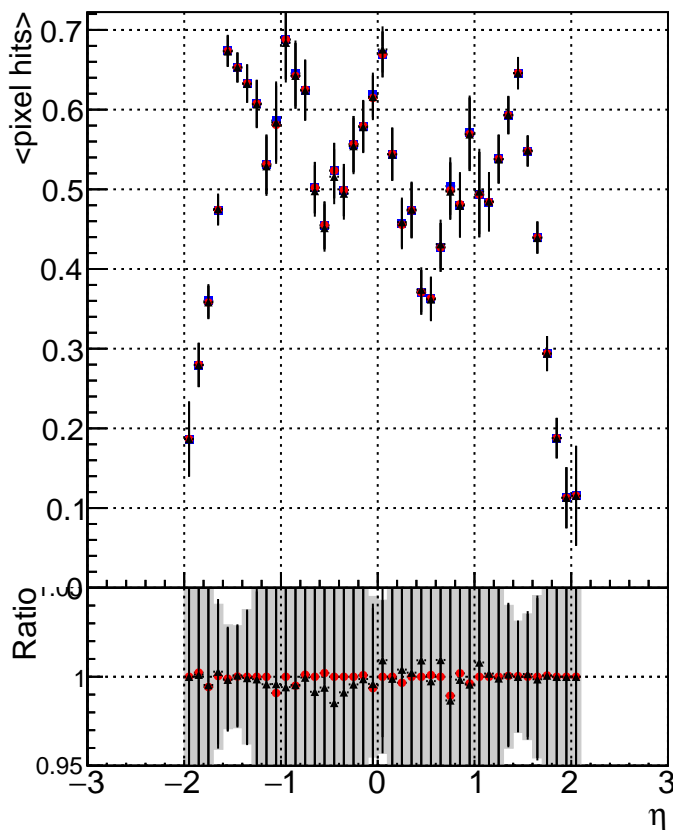

mean # PXL hits vs eta

mean # PXL Layers with measurement vs eta

mean # STRIP hits vs eta

- DQM_ttbarPU_mkFit_5iter
- DQM_ttbarPU_mkFit_5iter_updatedPR111_update
- ▲ DQM_ttbarPU_mkFit_5iter_updatedPR111_update_fixPropagation