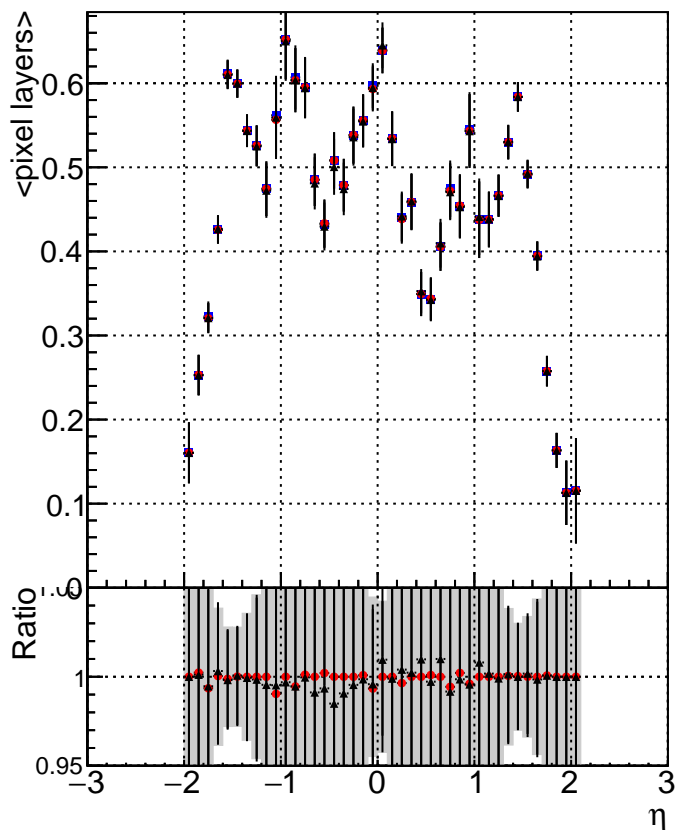

mean # PXL hits vs eta

mean # PXL Layers with measurement vs eta

mean # STRIP hits vs eta

- DQM_ttbarPU_mkFit_5iter
- DQM_ttbarPU_mkFit_5iter_updatedPR111_update
- ▲ DQM_ttbarPU_mkFit_5iter_updatedPR111_update_fixPropagation