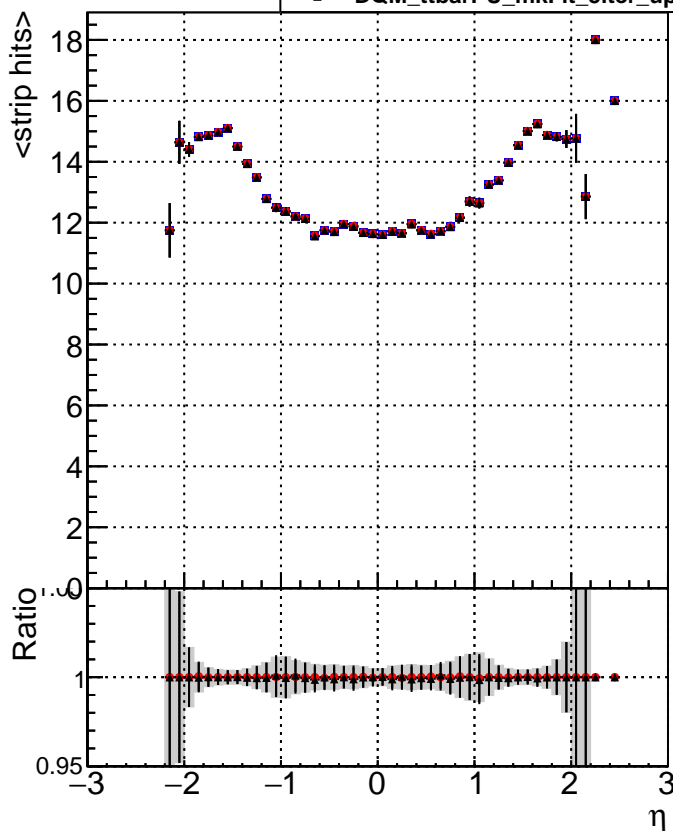

mean # PXL hits vs eta

mean # PXL Layers with measurement vs eta

mean # STRIP hits vs eta

- DQM_ttbarPU_mkFit_5iter
- DQM_ttbarPU_mkFit_5iter_updatedPR111_update
- ▲ DQM_ttbarPU_mkFit_5iter_updatedPR111_update_fixPropagation