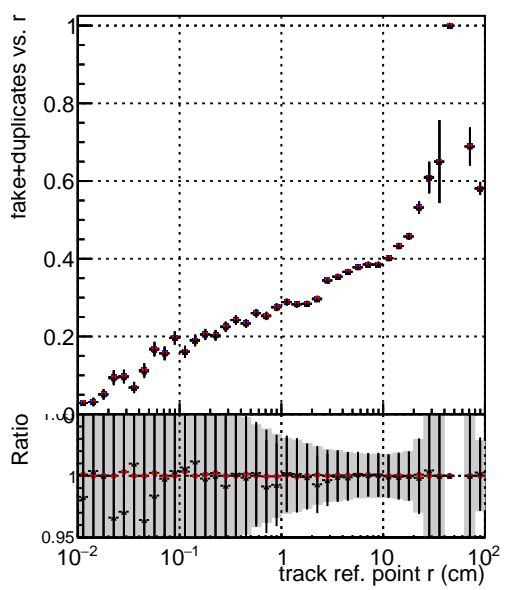

Efficiency vs vertpos**fake+duplicates vs vert r****Efficiency**

- DQM_ttbarPU_mkFit_5iter
- DQM_ttbarPU_mkFit_5iter_updatedPR111_update
- DQM_ttbarPU_mkFit_5iter_updatedPR111_update_fixPropagation

**Efficiency vs. sim PV z****fake+duplicates vs Sim. PV z**