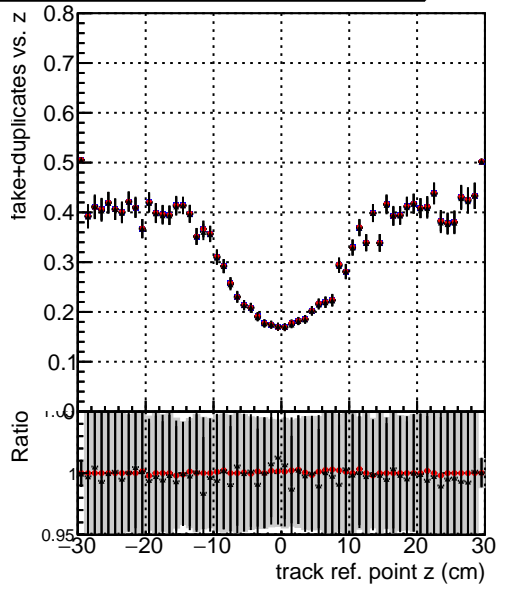

Efficiency vs vertpos**fake+duplicates vs vert r****Efficiency**

- DQM_ttbarPU_mkFit_5iter
- DQM_ttbarPU_mkFit_5iter_updatedPR111_update
- DQM_ttbarPU_mkFit_5iter_updatedPR111_update_fixPropagation

**Efficiency vs. sim PV z****fake+duplicates vs Sim. PV z**