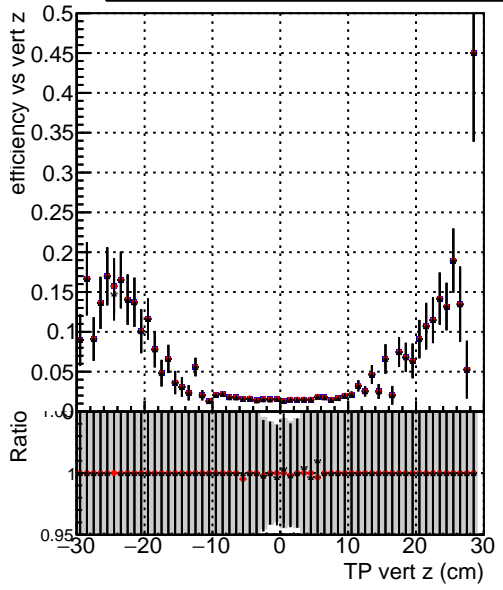

Efficiency vs vertpos**fake+duplicates vs vert r****Efficiency**

- DQM_ttbarPU_mkFit_5iter
- DQM_ttbarPU_mkFit_5iter_updatedPR111_update
- DQM_ttbarPU_mkFit_5iter_updatedPR111_update_fixPropagation

**Efficiency vs. sim PV z****fake+duplicates vs Sim. PV z**