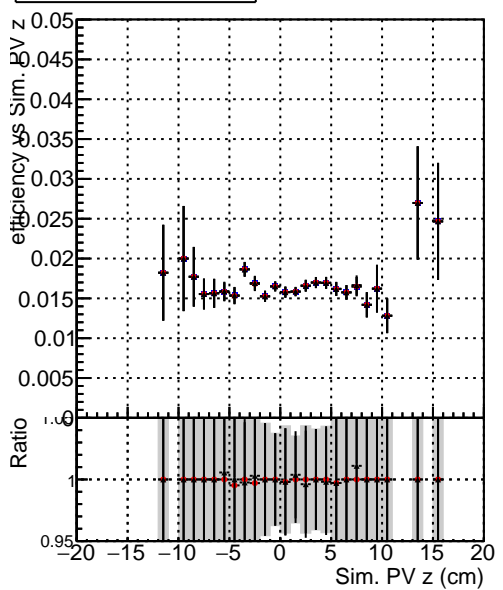

Efficiency vs vertpos**fake+duplicates vs vert r****Efficiency**

- DQM_ttbarPU_mkFit_5iter
- DQM_ttbarPU_mkFit_5iter_updatedPR111_update
- DQM_ttbarPU_mkFit_5iter_updatedPR111_update_fixPropagation

**Efficiency vs. sim PV z****fake+duplicates vs Sim. PV z**