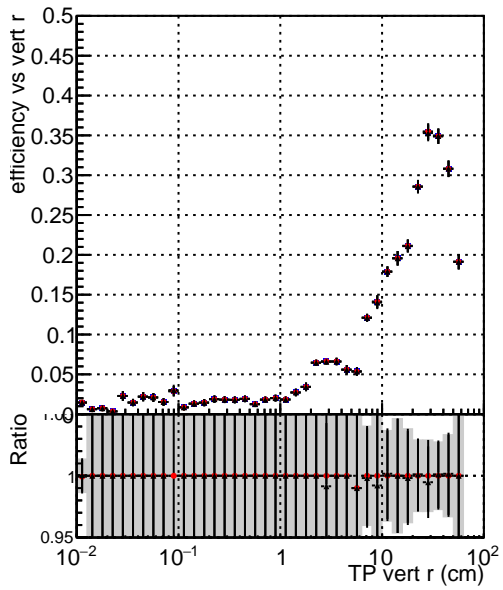

Efficiency vs vertpos**fake+duplicates vs vert r****Efficiency**

- DQM_ttbarPU_mkFit_5iter
- DQM_ttbarPU_mkFit_5iter_updatedPR111_update
- DQM_ttbarPU_mkFit_5iter_updatedPR111_update_fixPropagation

**Efficiency vs. sim PV z****fake+duplicates vs Sim. PV z**