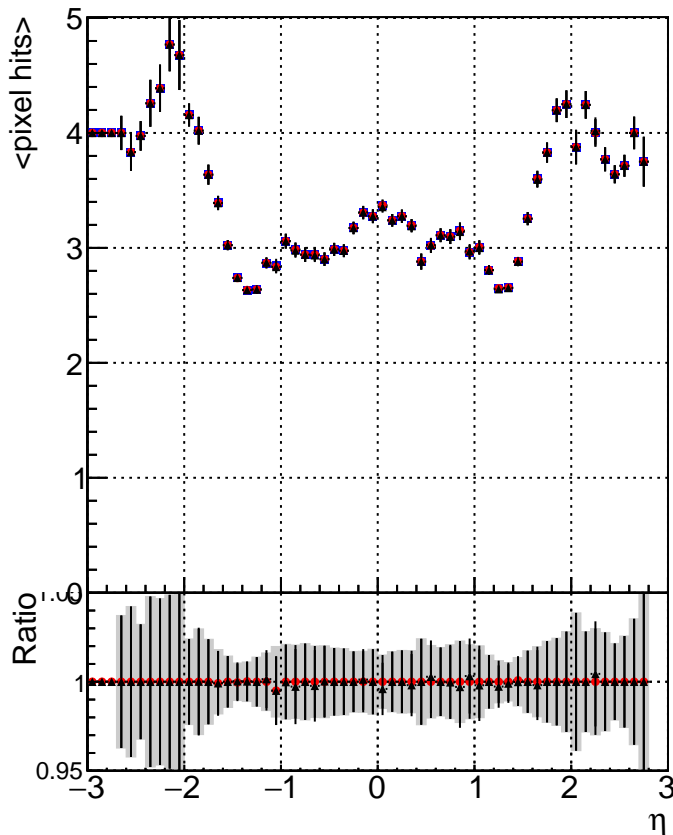

mean # PXL hits vs eta

mean # PXL Layers with measurement vs eta

mean # STRIP hits vs eta

- DQM\_ttbarPU\_mkFit\_5iter
- DQM\_ttbarPU\_mkFit\_5iter\_updatedPR111\_update
- ▲ DQM\_ttbarPU\_mkFit\_5iter\_updatedPR111\_update\_fixPropagation