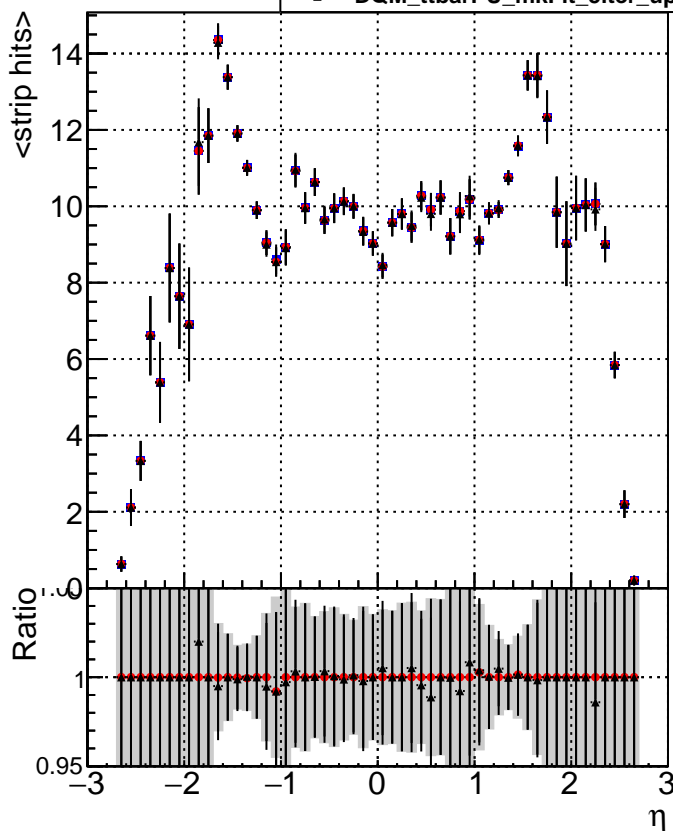

mean # PXL hits vs eta

mean # PXL Layers with measurement vs eta

mean # STRIP hits vs eta

- DQM\_ttbarPU\_mkFit\_5iter
- DQM\_ttbarPU\_mkFit\_5iter\_updatedPR111\_update
- ▲ DQM\_ttbarPU\_mkFit\_5iter\_updatedPR111\_update\_fixPropagation