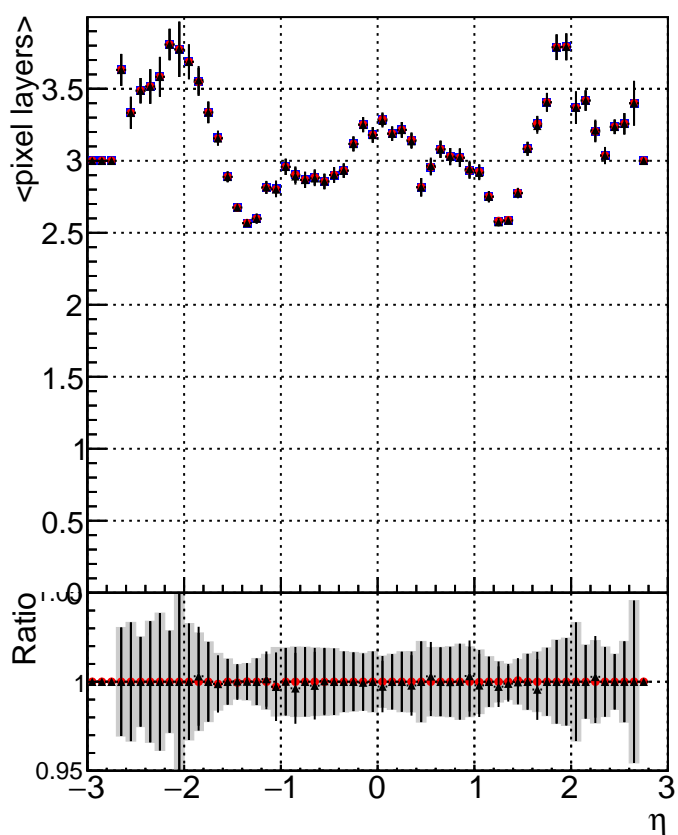

mean # PXL hits vs eta

mean # PXL Layers with measurement vs eta

mean # STRIP hits vs eta

- DQM\_ttbarPU\_mkFit\_5iter
- DQM\_ttbarPU\_mkFit\_5iter\_updatedPR111\_update
- ▲ DQM\_ttbarPU\_mkFit\_5iter\_updatedPR111\_update\_fixPropagation