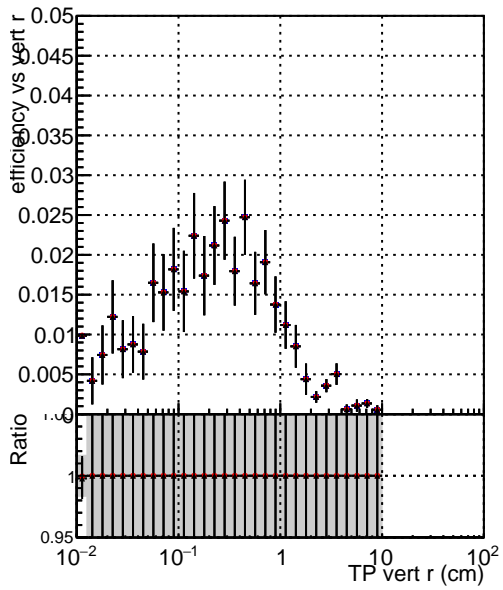

**Efficiency vs vertpos****fake+duplicates vs vert r****Efficiency**

- DQM\_ttbarPU\_mkFit\_5iter
- DQM\_ttbarPU\_mkFit\_5iter\_updatedPR111\_update
- DQM\_ttbarPU\_mkFit\_5iter\_updatedPR111\_update\_fixPropagation

**Efficiency vs. sim PV z****fake+duplicates vs Sim. PV z**