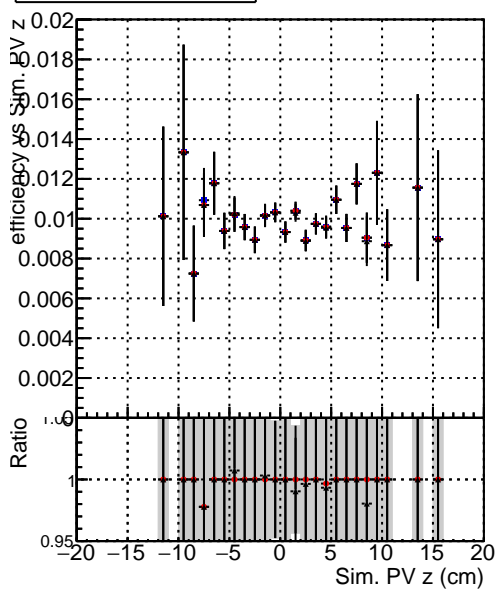

**Efficiency vs vertpos****fake+duplicates vs vert r****Efficiency**

- DQM\_ttbarPU\_mkFit\_5iter
- DQM\_ttbarPU\_mkFit\_5iter\_updatedPR111\_update
- DQM\_ttbarPU\_mkFit\_5iter\_updatedPR111\_update\_fixPropagation

**Efficiency vs. sim PV z****fake+duplicates vs Sim. PV z**