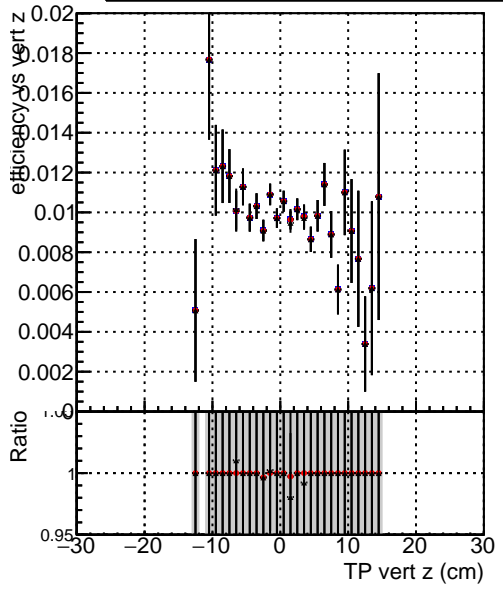

**Efficiency vs vertpos****fake+duplicates vs vert r****Efficiency**

- DQM\_ttbarPU\_mkFit\_5iter
- DQM\_ttbarPU\_mkFit\_5iter\_updatedPR111\_update
- DQM\_ttbarPU\_mkFit\_5iter\_updatedPR111\_update\_fixPropagation

**Efficiency vs. sim PV z****fake+duplicates vs Sim. PV z**