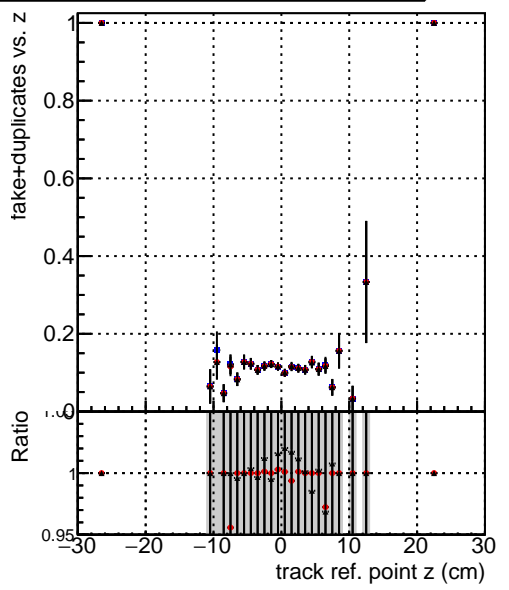

**Efficiency vs vertpos****fake+duplicates vs vert r****Efficiency**

- DQM\_ttbarPU\_mkFit\_5iter
- DQM\_ttbarPU\_mkFit\_5iter\_updatedPR111\_update
- DQM\_ttbarPU\_mkFit\_5iter\_updatedPR111\_update\_fixPropagation

**Efficiency vs. sim PV z****fake+duplicates vs Sim. PV z**