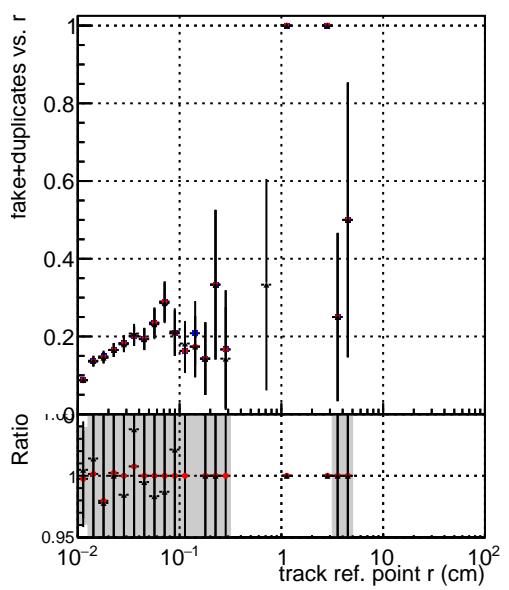

**Efficiency vs vertpos****fake+duplicates vs vert r****Efficiency**

- DQM\_ttbarPU\_mkFit\_5iter
- DQM\_ttbarPU\_mkFit\_5iter\_updatedPR111\_update
- DQM\_ttbarPU\_mkFit\_5iter\_updatedPR111\_update\_fixPropagation

**Efficiency vs. sim PV z****fake+duplicates vs Sim. PV z**