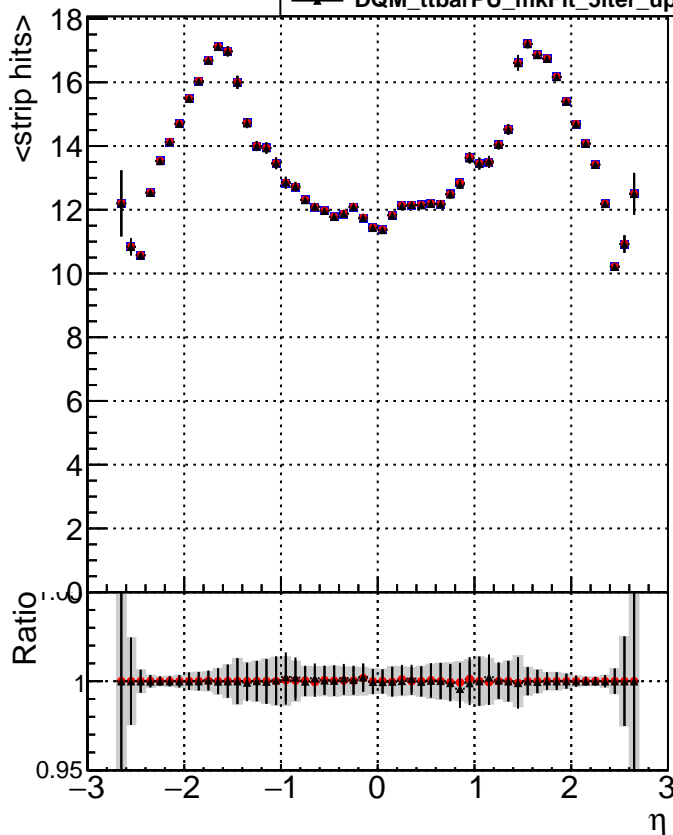

mean # PXL hits vs eta

mean # PXL Layers with measurement vs eta

mean # STRIP hits v

- DQM_ttbarPU_mkFit_5iter
- DQM_ttbarPU_mkFit_5iter_updatedPR111_update
- ▲ DQM_ttbarPU_mkFit_5iter_updatedPR111_update_fixPropagation