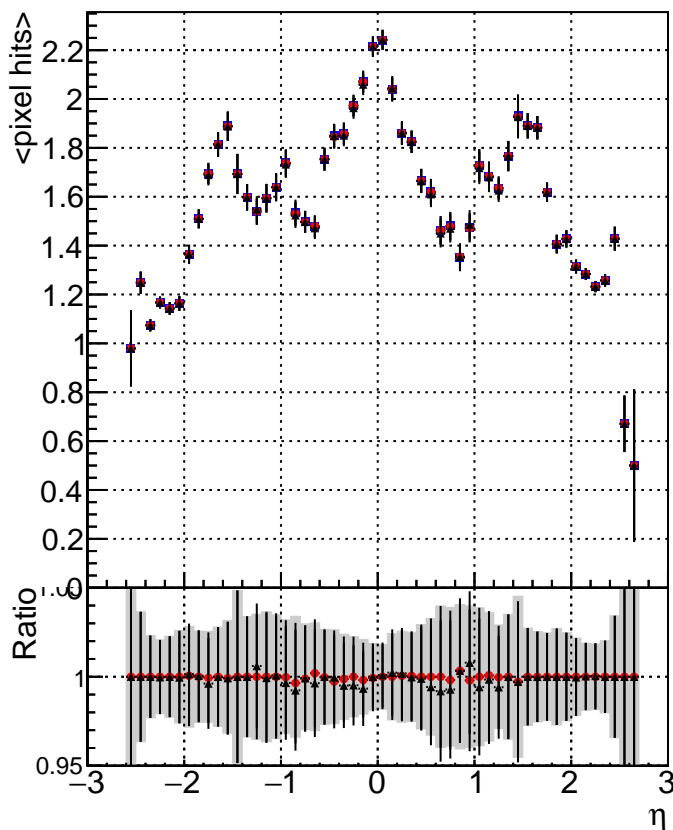

mean # PXL hits vs eta

mean # PXL Layers with measurement vs eta

mean # STRIP hits v

- DQM_ttbarPU_mkFit_5iter
- DQM_ttbarPU_mkFit_5iter_updatedPR111_update
- ▲ DQM_ttbarPU_mkFit_5iter_updatedPR111_update_fixPropagation