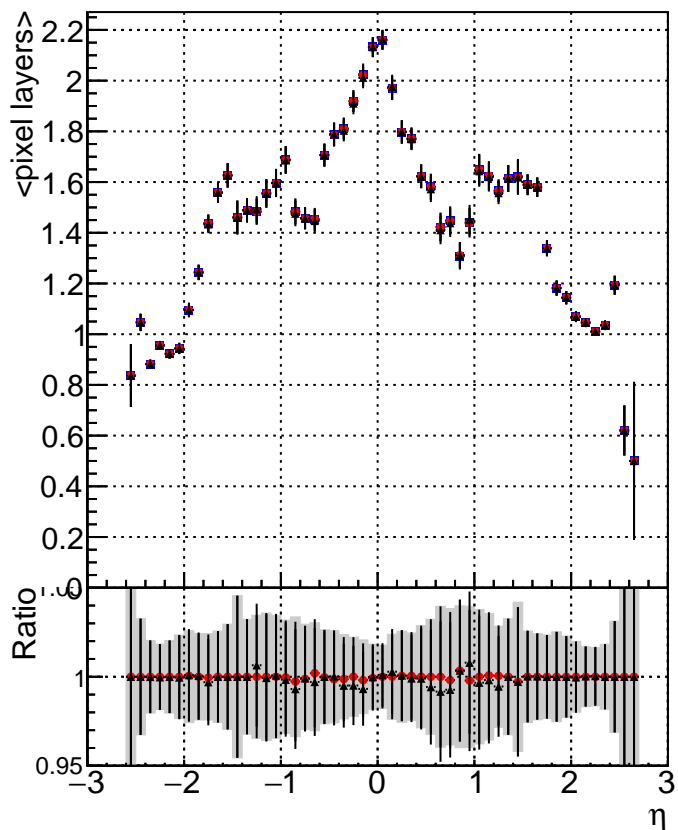

mean # PXL hits vs eta

mean # PXL Layers with measurement vs eta

mean # STRIP hits v

- DQM_ttbarPU_mkFit_5iter
- DQM_ttbarPU_mkFit_5iter_updatedPR111_update
- ▲ DQM_ttbarPU_mkFit_5iter_updatedPR111_update_fixPropagation