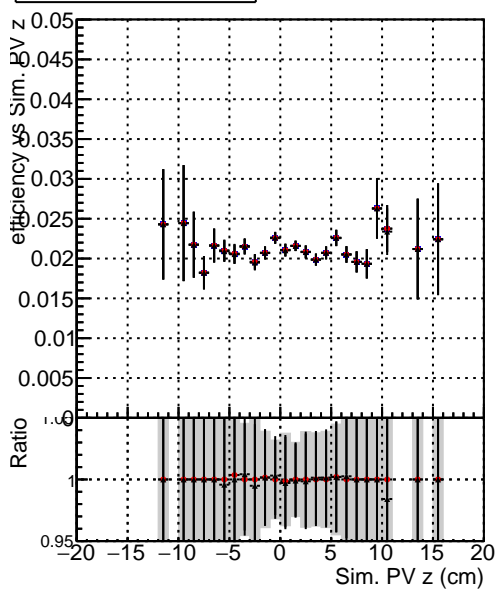

Efficiency vs vertpos**fake+duplicates vs vert r****Efficiency vs vert z****fake+duplicates vs vert z****Efficiency vs. sim PV z****fake+duplicates vs Sim. PV z**

—•— DQM_ttbarPU_mkFit_5iter
—•— DQM_ttbarPU_mkFit_5iter_updatedPR111_update
—•— DQM_ttbarPU_mkFit_5iter_updatedPR111_update_fixPropagation