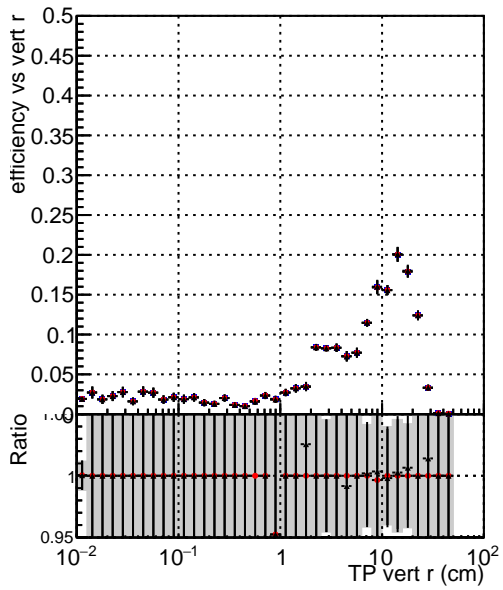

Efficiency vs vertpos**fake+duplicates vs vert r****Efficiency vs vert z****fake+duplicates vs vert z****Efficiency vs. sim PV z****fake+duplicates vs Sim. PV z**

—•— DQM_ttbarPU_mkFit_5iter
—•— DQM_ttbarPU_mkFit_5iter_updatedPR111_update
—•— DQM_ttbarPU_mkFit_5iter_updatedPR111_update_fixPropagation