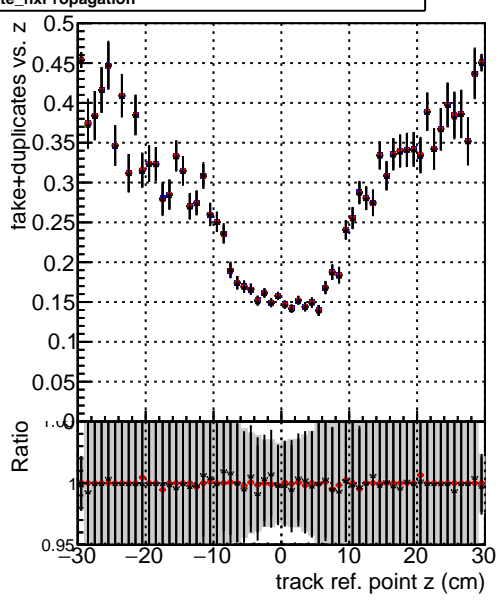

Efficiency vs vertpos**fake+duplicates vs vert r****Efficiency vs vert z****fake+duplicates vs vert z****Efficiency vs. sim PV z****fake+duplicates vs Sim. PV z**

—•— DQM_ttbarPU_mkFit_5iter
—•— DQM_ttbarPU_mkFit_5iter_updatedPR111_update
—•— DQM_ttbarPU_mkFit_5iter_updatedPR111_update_fixPropagation