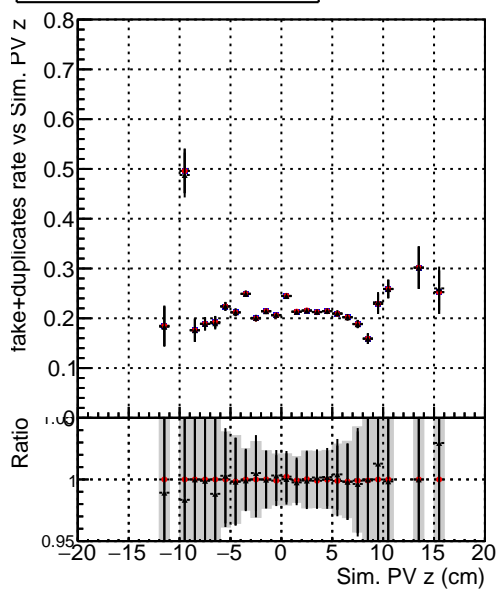

Efficiency vs vertpos**fake+duplicates vs vert r****Efficiency vs vert z****fake+duplicates vs vert z****Efficiency vs. sim PV z****fake+duplicates vs Sim. PV z**

—•— DQM_ttbarPU_mkFit_5iter
—•— DQM_ttbarPU_mkFit_5iter_updatedPR111_update
—•— DQM_ttbarPU_mkFit_5iter_updatedPR111_update_fixPropagation