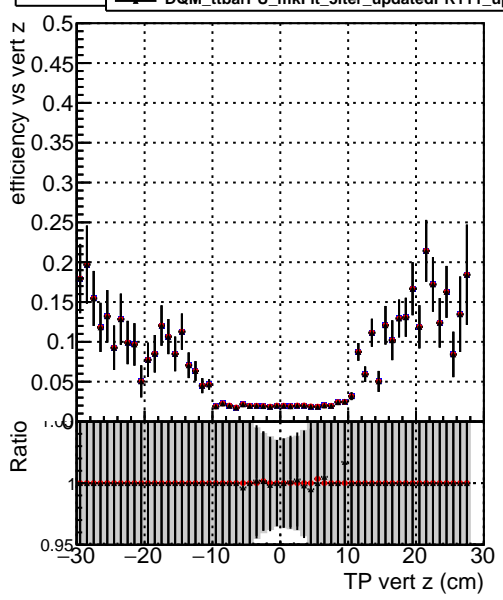

Efficiency vs vertpos**fake+duplicates vs vert r****Efficiency vs vert z****fake+duplicates vs vert z****Efficiency vs. sim PV z****fake+duplicates vs Sim. PV z**

—•— DQM_ttbarPU_mkFit_5iter
—•— DQM_ttbarPU_mkFit_5iter_updatedPR111_update
—•— DQM_ttbarPU_mkFit_5iter_updatedPR111_update_fixPropagation