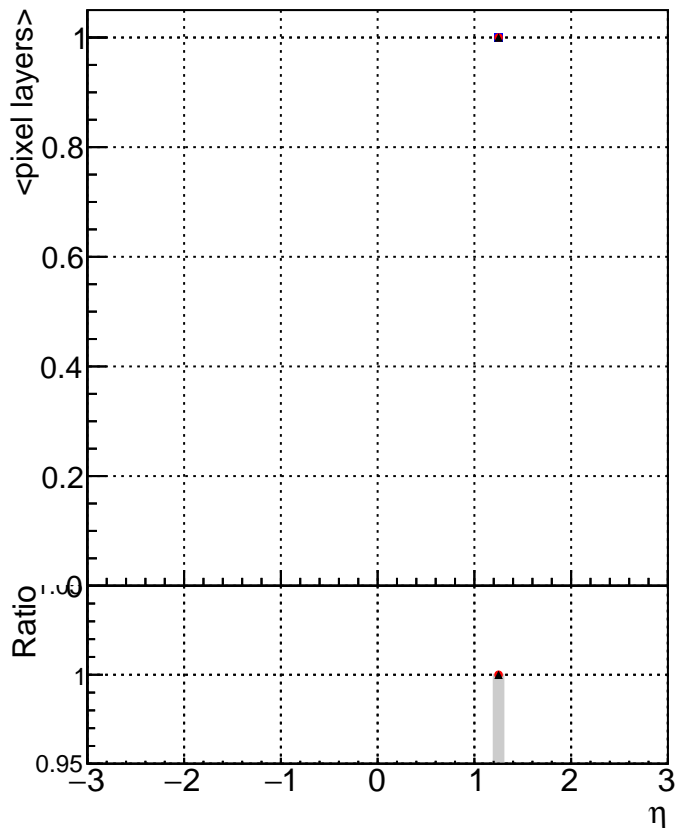

mean # PXL hits vs eta

mean # PXL Layers with measurement vs eta

mean # STRIP hits vs eta

- DQM_ttbarPU_mkFit_5iter
- DQM_ttbarPU_mkFit_5iter_updatedPR111_update
- ▲ DQM_ttbarPU_mkFit_5iter_updatedPR111_update_fixPropagation