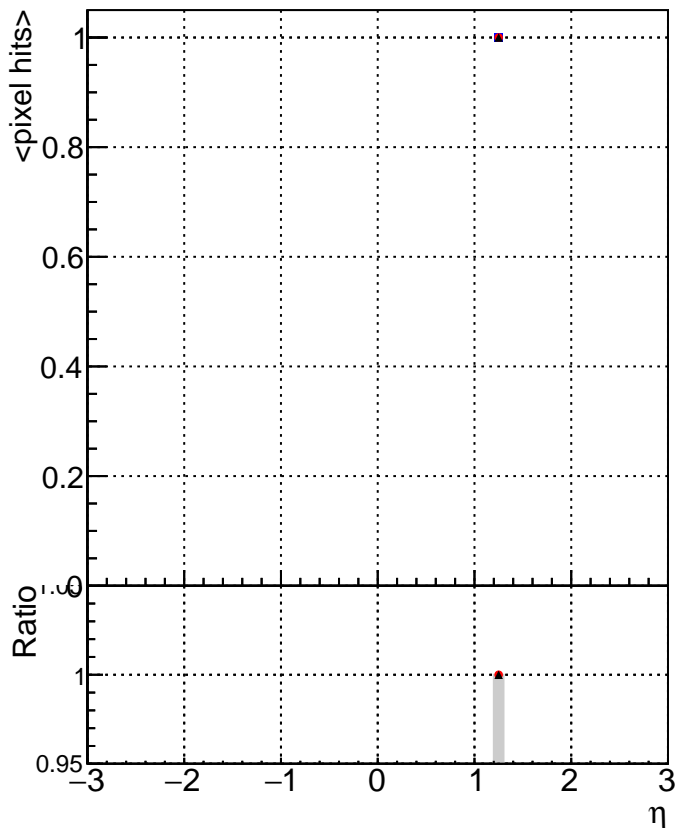

mean # PXL hits vs eta

mean # PXL Layers with measurement vs eta

mean # STRIP hits vs eta

- DQM_ttbarPU_mkFit_5iter
- DQM_ttbarPU_mkFit_5iter_updatedPR111_update
- ▲ DQM_ttbarPU_mkFit_5iter_updatedPR111_update_fixPropagation