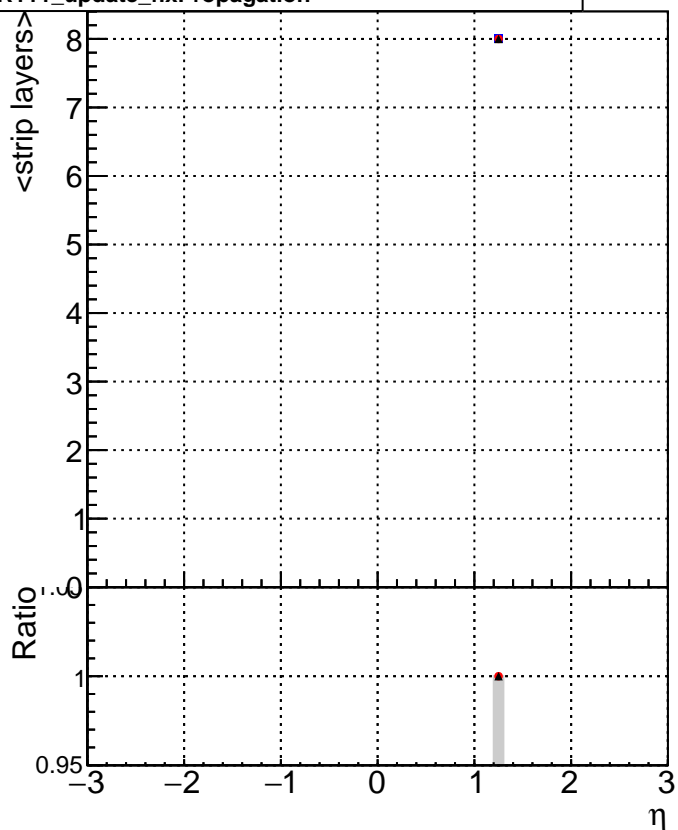

mean # PXL hits vs eta

mean # PXL Layers with measurement vs eta

mean # STRIP hits vs eta

- DQM_ttbarPU_mkFit_5iter
- DQM_ttbarPU_mkFit_5iter_updatedPR111_update
- ▲ DQM_ttbarPU_mkFit_5iter_updatedPR111_update_fixPropagation