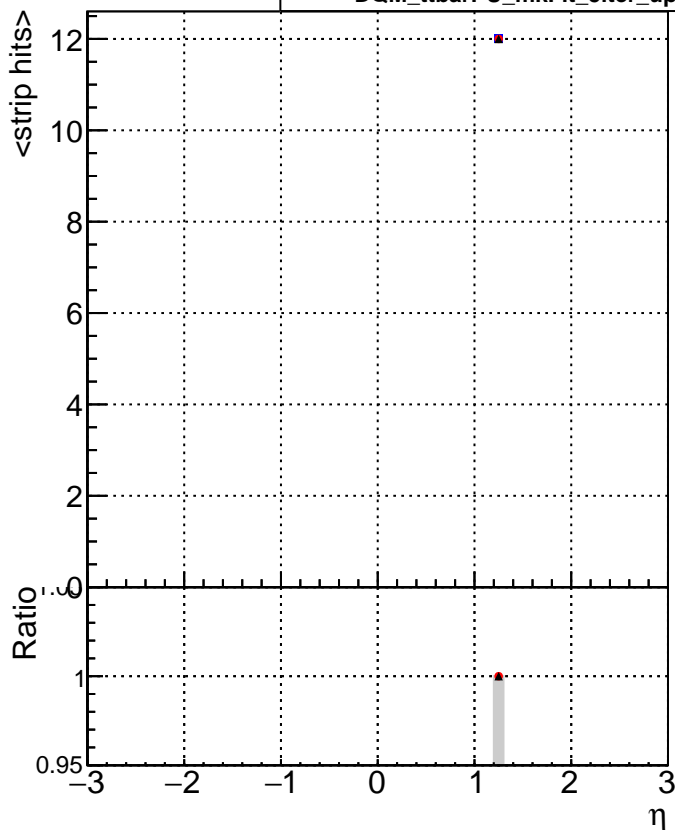

mean # PXL hits vs eta

mean # PXL Layers with measurement vs eta

mean # STRIP hits vs eta

- DQM_ttbarPU_mkFit_5iter
- DQM_ttbarPU_mkFit_5iter_updatedPR111_update
- ▲ DQM_ttbarPU_mkFit_5iter_updatedPR111_update_fixPropagation