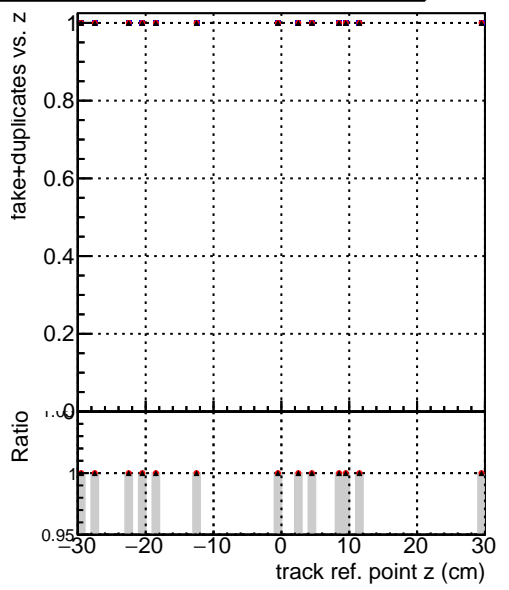

Efficiency vs vertpos**fake+duplicates vs vert r****Efficiency**

- DQM_ttbarPU_mkFit_5iter
- DQM_ttbarPU_mkFit_5iter_updatedPR111_update
- DQM_ttbarPU_mkFit_5iter_updatedPR111_update_fixPropagation

**Efficiency vs. sim PV z****fake+duplicates vs Sim. PV z**