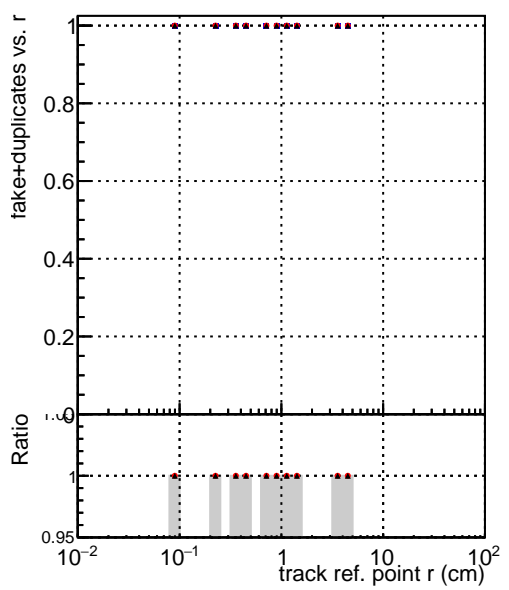

Efficiency vs vertpos**fake+duplicates vs vert r****Efficiency**

- DQM_ttbarPU_mkFit_5iter
- DQM_ttbarPU_mkFit_5iter_updatedPR111_update
- DQM_ttbarPU_mkFit_5iter_updatedPR111_update_fixPropagation

**Efficiency vs. sim PV z****fake+duplicates vs Sim. PV z**