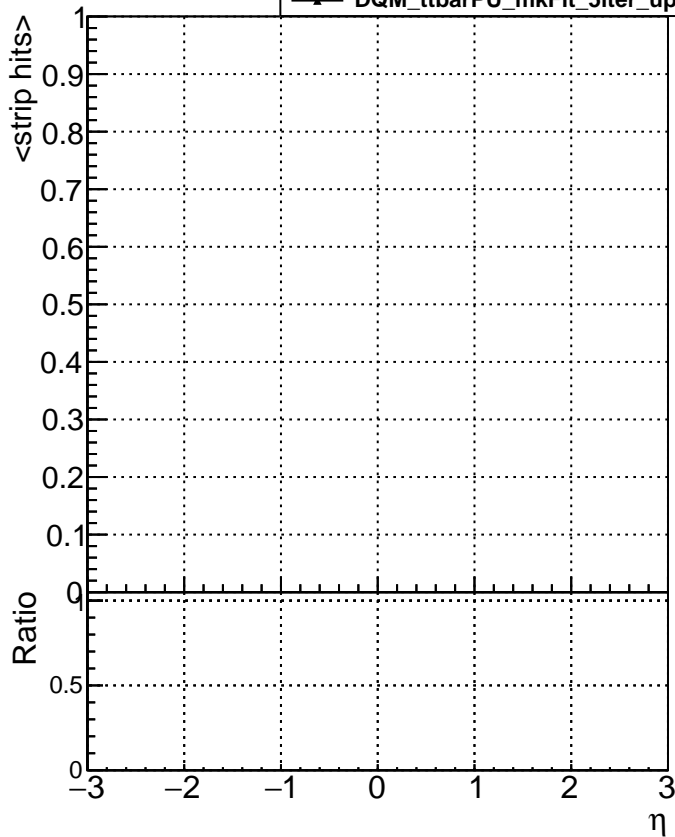

mean # PXL hits vs eta

mean # PXL Layers with measurement vs eta

mean # STRIP hits v

- DQM_ttbarPU_mkFit_5iter
- DQM_ttbarPU_mkFit_5iter_updatedPR111_update
- ▲ DQM_ttbarPU_mkFit_5iter_updatedPR111_update_fixPropagation