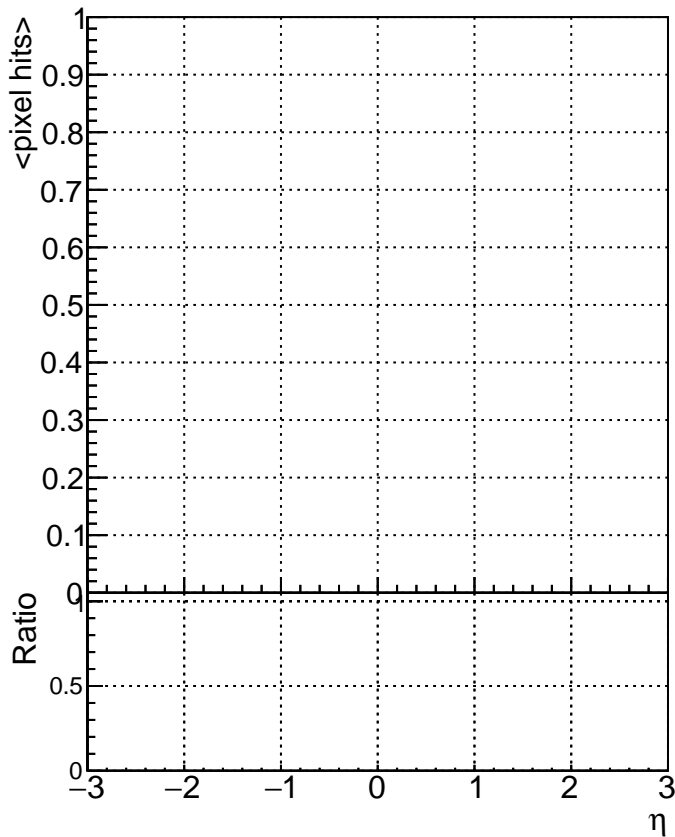

mean # PXL hits vs eta

mean # PXL Layers with measurement vs eta

mean # STRIP hits v

- DQM_ttbarPU_mkFit_5iter
- DQM_ttbarPU_mkFit_5iter_updatedPR111_update
- ▲ DQM_ttbarPU_mkFit_5iter_updatedPR111_update_fixPropagation