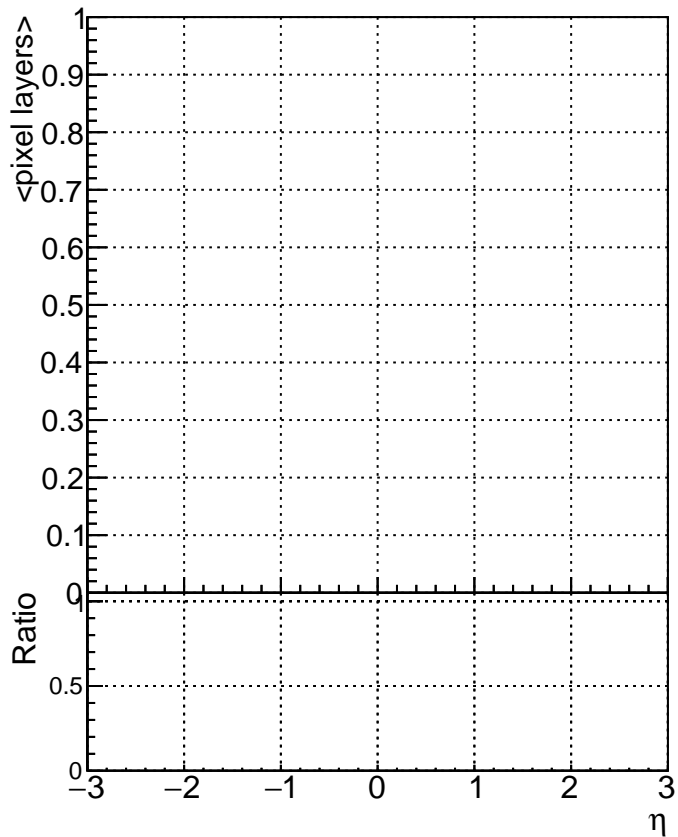

mean # PXL hits vs eta

mean # PXL Layers with measurement vs eta

mean # STRIP hits v

- DQM_ttbarPU_mkFit_5iter
- DQM_ttbarPU_mkFit_5iter_updatedPR111_update
- ▲ DQM_ttbarPU_mkFit_5iter_updatedPR111_update_fixPropagation