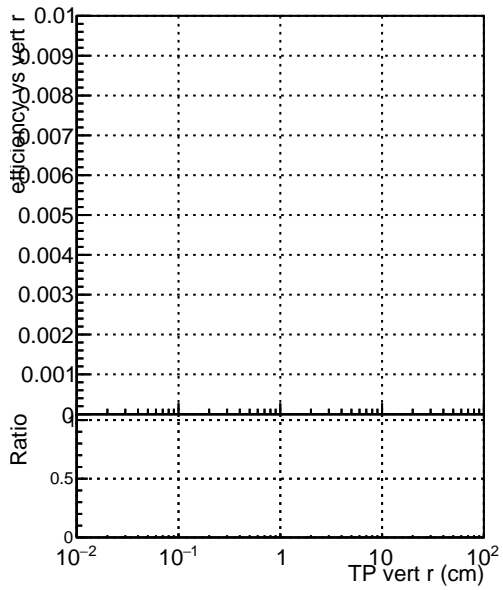

Efficiency vs vertpos**fake+duplicates vs vert r****Efficiency**

- DQM_ttbarPU_mkFit_5iter
- DQM_ttbarPU_mkFit_5iter_updatedPR111_update
- DQM_ttbarPU_mkFit_5iter_updatedPR111_update_fixPropagation

**Efficiency vs. sim PV z****fake+duplicates vs Sim. PV z**