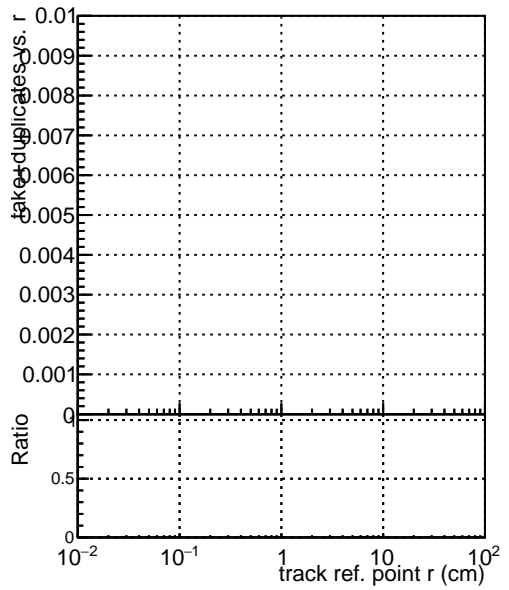

Efficiency vs vertpos**fake+duplicates vs vert r****Efficiency**

- DQM_ttbarPU_mkFit_5iter
- DQM_ttbarPU_mkFit_5iter_updatedPR111_update
- DQM_ttbarPU_mkFit_5iter_updatedPR111_update_fixPropagation

**Efficiency vs. sim PV z****fake+duplicates vs Sim. PV z**