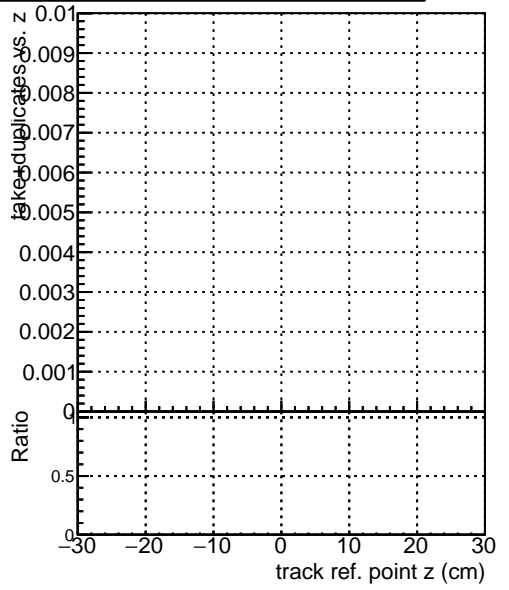

Efficiency vs vertpos**fake+duplicates vs vert r****Efficiency**

- DQM_ttbarPU_mkFit_5iter
- DQM_ttbarPU_mkFit_5iter_updatedPR111_update
- DQM_ttbarPU_mkFit_5iter_updatedPR111_update_fixPropagation

**Efficiency vs. sim PV z****fake+duplicates vs Sim. PV z**