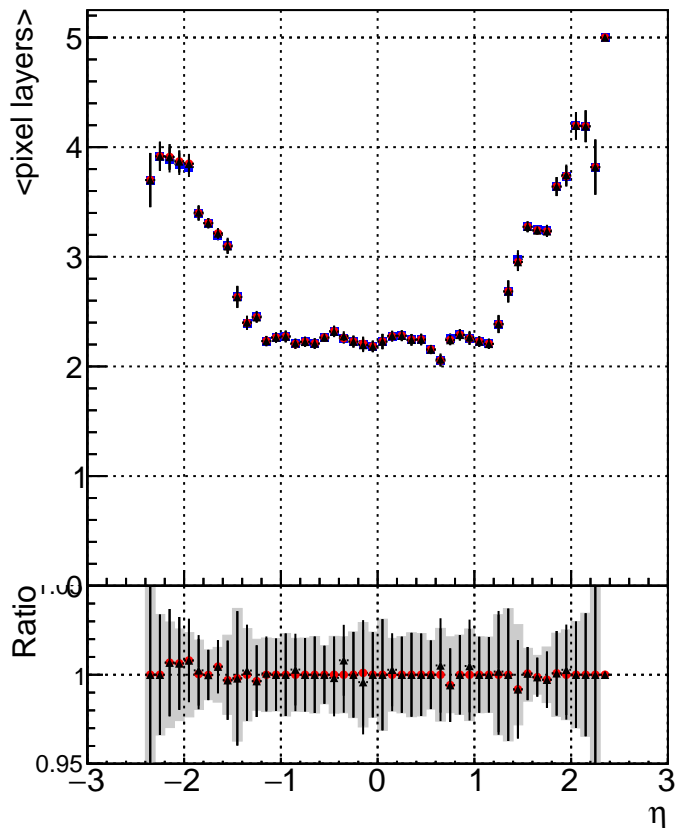

mean # PXL hits vs eta

mean # PXL Layers with measurement vs eta

mean # STRIP hits v

- DQM_ttbarPU_mkFit_5iter
- DQM_ttbarPU_mkFit_5iter_updatedPR111_update
- ▲ DQM_ttbarPU_mkFit_5iter_updatedPR111_update_fixPropagation