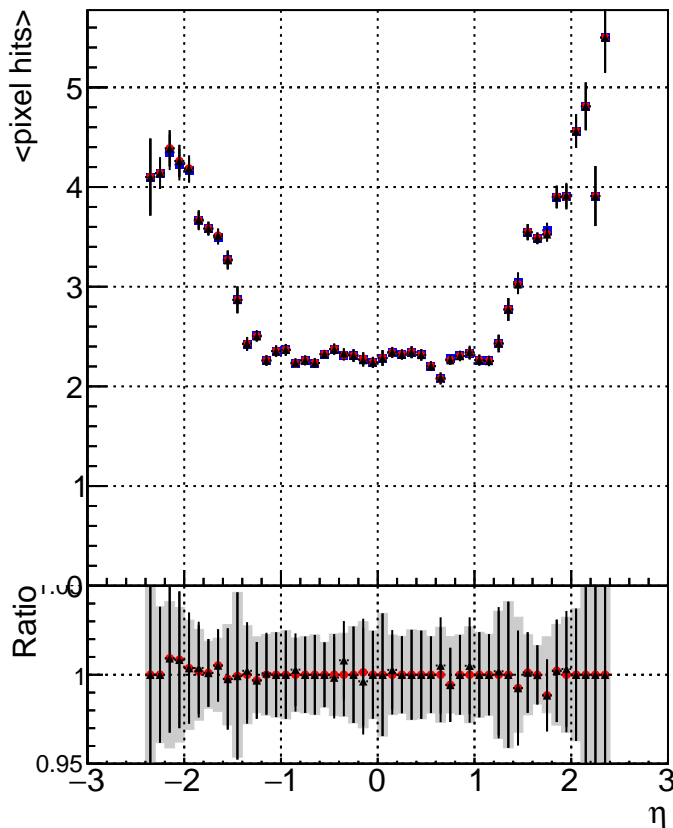

mean # PXL hits vs eta

mean # PXL Layers with measurement vs eta

mean # STRIP hits v

- DQM_ttbarPU_mkFit_5iter
- DQM_ttbarPU_mkFit_5iter_updatedPR111_update
- ▲ DQM_ttbarPU_mkFit_5iter_updatedPR111_update_fixPropagation