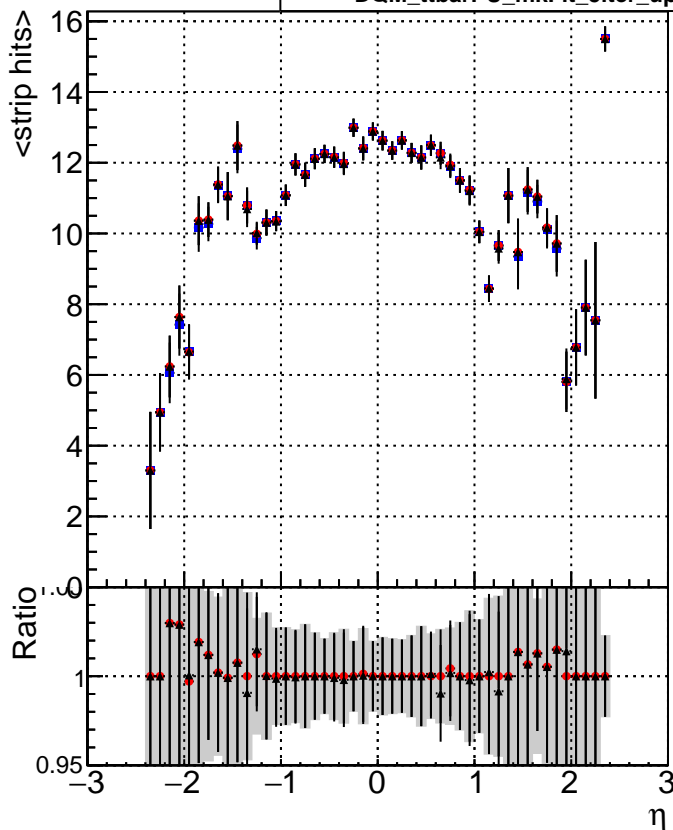

mean # PXL hits vs eta

mean # PXL Layers with measurement vs eta

mean # STRIP hits v

- DQM_ttbarPU_mkFit_5iter
- DQM_ttbarPU_mkFit_5iter_updatedPR111_update
- ▲ DQM_ttbarPU_mkFit_5iter_updatedPR111_update_fixPropagation