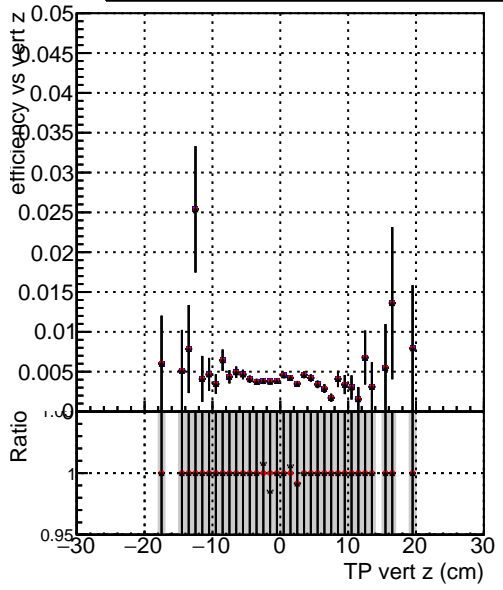

Efficiency vs vertpos**fake+duplicates vs vert r****Efficiency**

- DQM_ttbarPU_mkFit_5iter
- DQM_ttbarPU_mkFit_5iter_updatedPR111_update
- DQM_ttbarPU_mkFit_5iter_updatedPR111_update_fixPropagation

**Efficiency vs. sim PV z****fake+duplicates vs Sim. PV z**