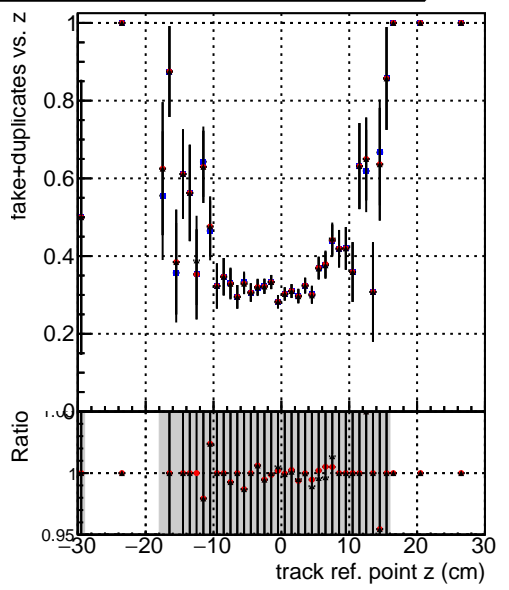

Efficiency vs vertpos**fake+duplicates vs vert r****Efficiency**

- DQM_ttbarPU_mkFit_5iter
- DQM_ttbarPU_mkFit_5iter_updatedPR111_update
- DQM_ttbarPU_mkFit_5iter_updatedPR111_update_fixPropagation

**Efficiency vs. sim PV z****fake+duplicates vs Sim. PV z**