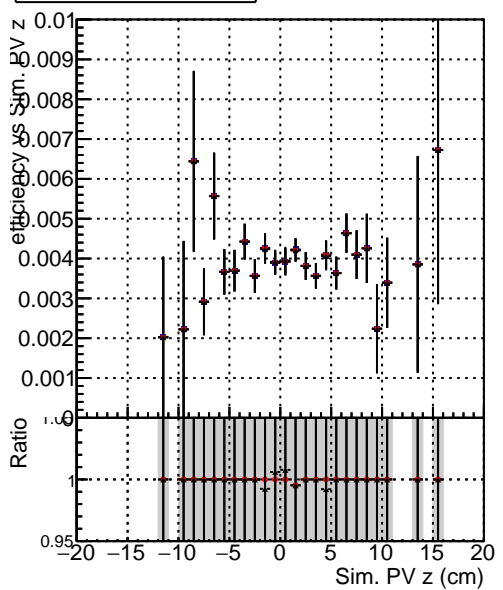

Efficiency vs vertpos**fake+duplicates vs vert r****Efficiency**

- DQM_ttbarPU_mkFit_5iter
- DQM_ttbarPU_mkFit_5iter_updatedPR111_update
- DQM_ttbarPU_mkFit_5iter_updatedPR111_update_fixPropagation

**Efficiency vs. sim PV z****fake+duplicates vs Sim. PV z**