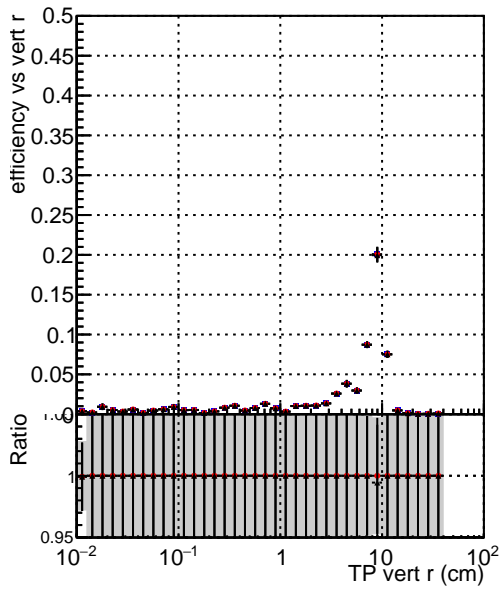

Efficiency vs vertpos**fake+duplicates vs vert r****Efficiency**

- DQM_ttbarPU_mkFit_5iter
- DQM_ttbarPU_mkFit_5iter_updatedPR111_update
- DQM_ttbarPU_mkFit_5iter_updatedPR111_update_fixPropagation

**Efficiency vs. sim PV z****fake+duplicates vs Sim. PV z**