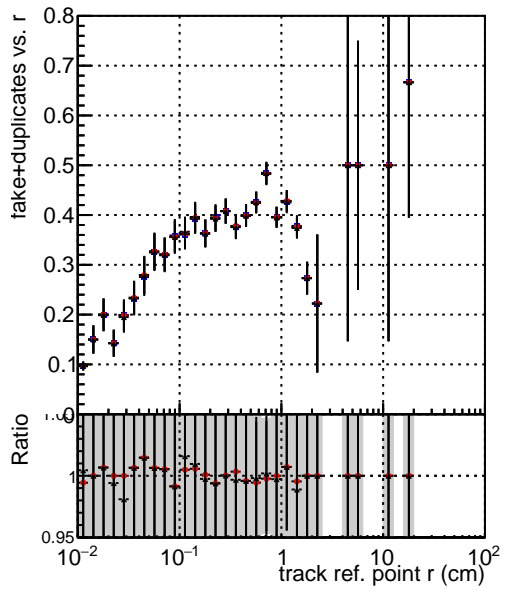

Efficiency vs vertpos**fake+duplicates vs vert r****Efficiency**

- DQM_ttbarPU_mkFit_5iter
- DQM_ttbarPU_mkFit_5iter_updatedPR111_update
- DQM_ttbarPU_mkFit_5iter_updatedPR111_update_fixPropagation

**Efficiency vs. sim PV z****fake+duplicates vs Sim. PV z**