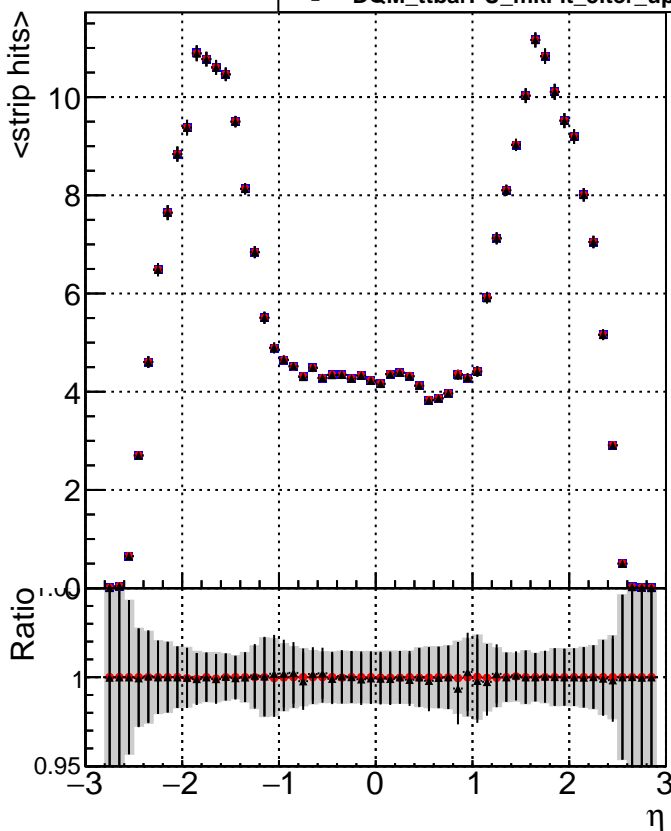

mean # PXL hits vs eta

mean # PXL Layers with measurement vs eta

mean # STRIP hits vs eta

■ DQM_ttbarPU_mkFit_5iter
● DQM_ttbarPU_mkFit_5iter_updatedPR111_update
▲ DQM_ttbarPU_mkFit_5iter_updatedPR111_update_fixPropagation