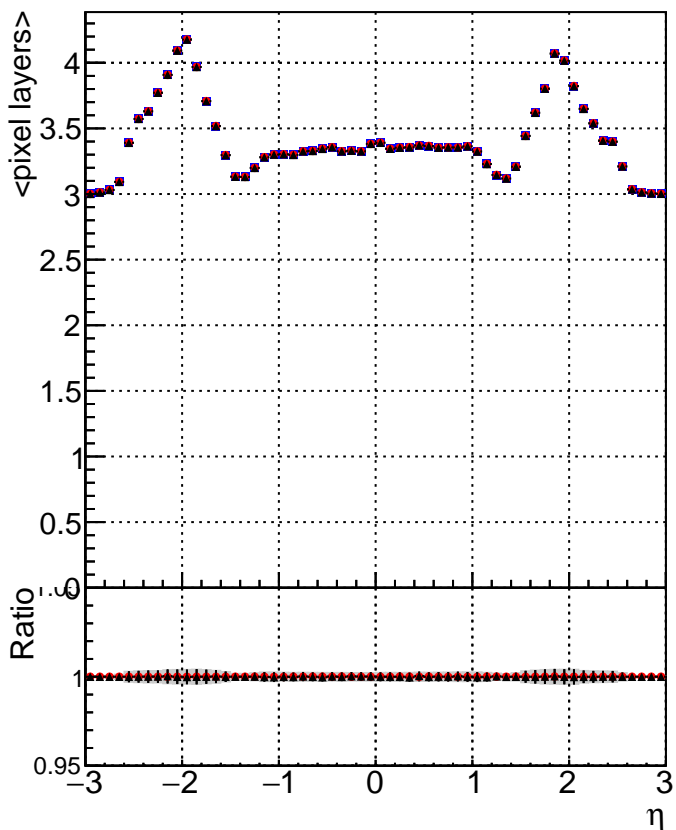

mean # PXL hits vs eta

mean # PXL Layers with measurement vs eta

mean # STRIP hits vs eta

■ DQM_ttbarPU_mkFit_5iter
● DQM_ttbarPU_mkFit_5iter_updatedPR111_update
▲ DQM_ttbarPU_mkFit_5iter_updatedPR111_update_fixPropagation