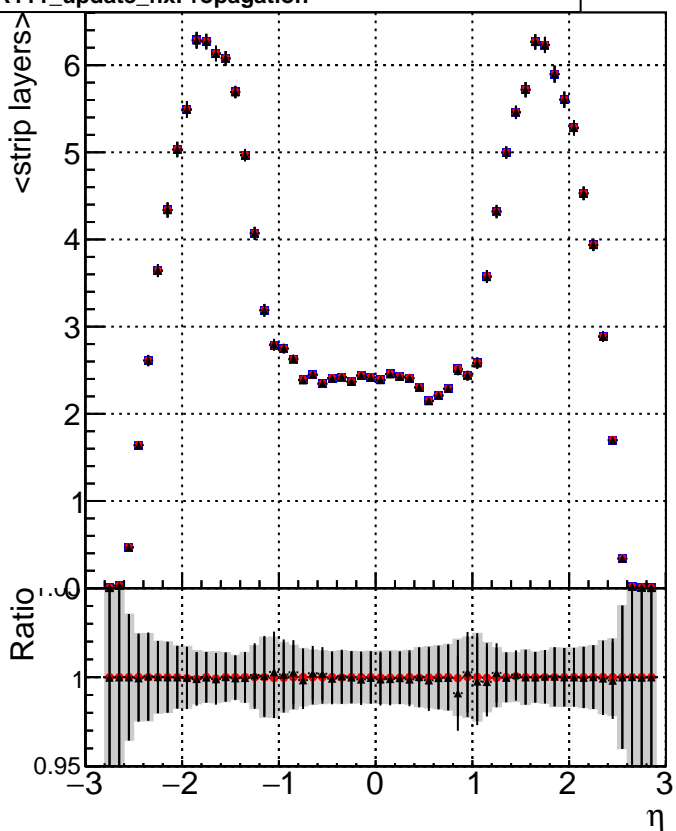

mean # PXL hits vs eta

mean # PXL Layers with measurement vs eta

mean # STRIP hits vs eta

■ DQM_ttbarPU_mkFit_5iter
● DQM_ttbarPU_mkFit_5iter_updatedPR111_update
▲ DQM_ttbarPU_mkFit_5iter_updatedPR111_update_fixPropagation