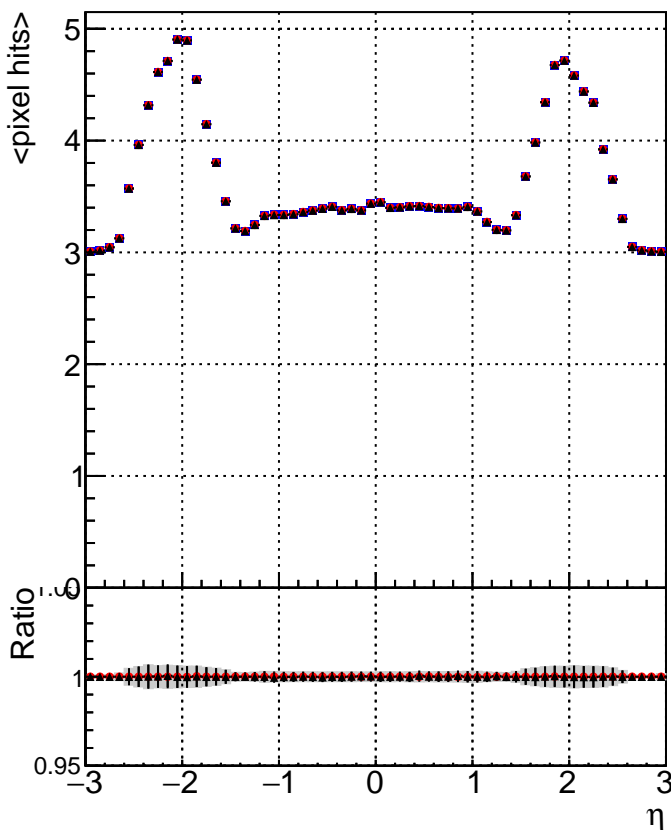

mean # PXL hits vs eta

mean # PXL Layers with measurement vs eta

mean # STRIP hits vs eta

■ DQM_ttbarPU_mkFit_5iter
● DQM_ttbarPU_mkFit_5iter_updatedPR111_update
▲ DQM_ttbarPU_mkFit_5iter_updatedPR111_update_fixPropagation