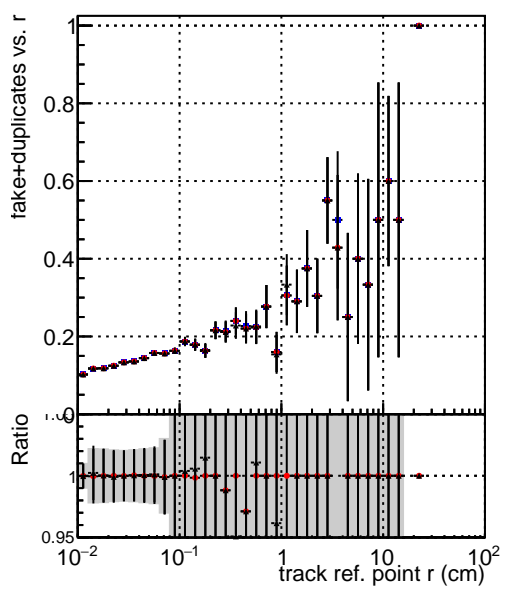

Efficiency vs vertpos**fake+duplicates vs vert r****Efficiency**

- DQM_ttbarPU_mkFit_5iter
- DQM_ttbarPU_mkFit_5iter_updatedPR111_update
- DQM_ttbarPU_mkFit_5iter_updatedPR111_update_fixPropagation

**Efficiency vs. sim PV z****fake+duplicates vs Sim. PV z**