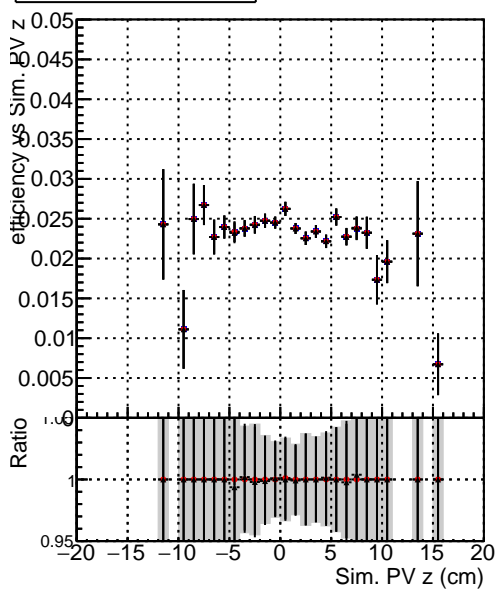

Efficiency vs vertpos**fake+duplicates vs vert r****Efficiency**

- DQM_ttbarPU_mkFit_5iter
- DQM_ttbarPU_mkFit_5iter_updatedPR111_update
- DQM_ttbarPU_mkFit_5iter_updatedPR111_update_fixPropagation

**Efficiency vs. sim PV z****fake+duplicates vs Sim. PV z**