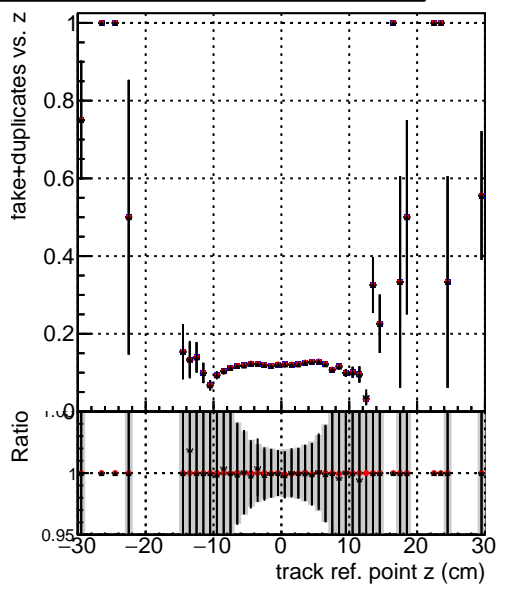

Efficiency vs vertpos**fake+duplicates vs vert r****Efficiency**

- DQM_ttbarPU_mkFit_5iter
- DQM_ttbarPU_mkFit_5iter_updatedPR111_update
- DQM_ttbarPU_mkFit_5iter_updatedPR111_update_fixPropagation

**Efficiency vs. sim PV z****fake+duplicates vs Sim. PV z**