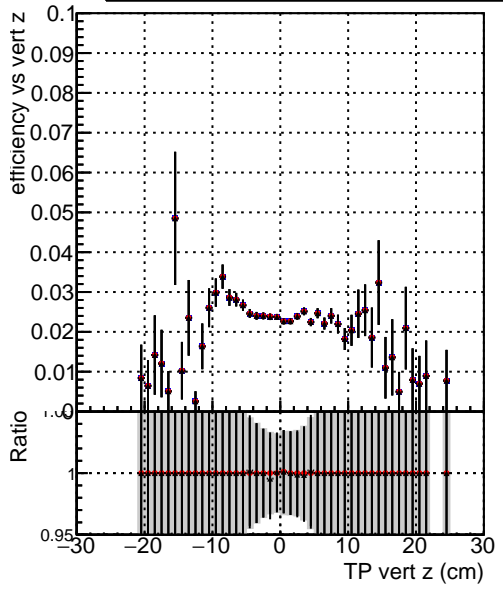

Efficiency vs vertpos**fake+duplicates vs vert r****Efficiency**

- DQM_ttbarPU_mkFit_5iter
- DQM_ttbarPU_mkFit_5iter_updatedPR111_update
- DQM_ttbarPU_mkFit_5iter_updatedPR111_update_fixPropagation

**Efficiency vs. sim PV z****fake+duplicates vs Sim. PV z**