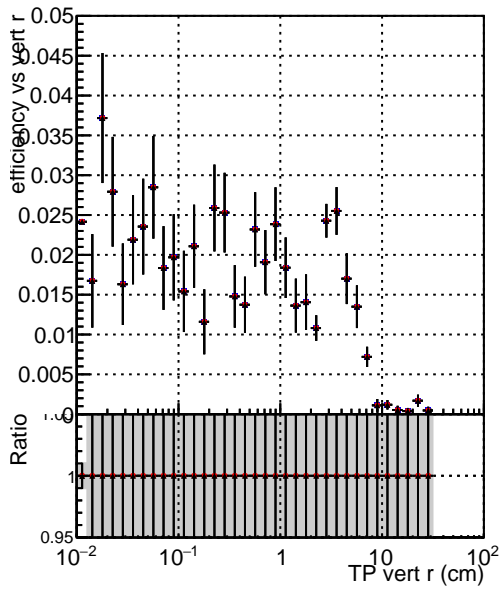

Efficiency vs vertpos**fake+duplicates vs vert r****Efficiency**

- DQM_ttbarPU_mkFit_5iter
- DQM_ttbarPU_mkFit_5iter_updatedPR111_update
- DQM_ttbarPU_mkFit_5iter_updatedPR111_update_fixPropagation

**Efficiency vs. sim PV z****fake+duplicates vs Sim. PV z**