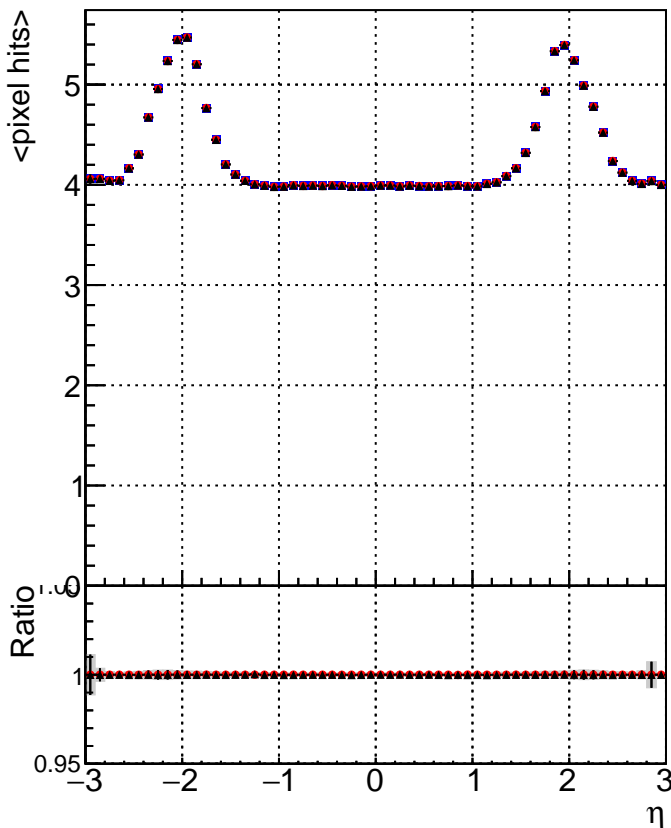

mean # PXL hits vs eta

mean # PXL Layers with measurement vs eta

mean # STRIP hits vs eta

■ DQM\_ttbarPU\_mkFit\_5iter  
● DQM\_ttbarPU\_mkFit\_5iter\_updatedPR111\_update  
▲ DQM\_ttbarPU\_mkFit\_5iter\_updatedPR111\_update\_fixPropagation