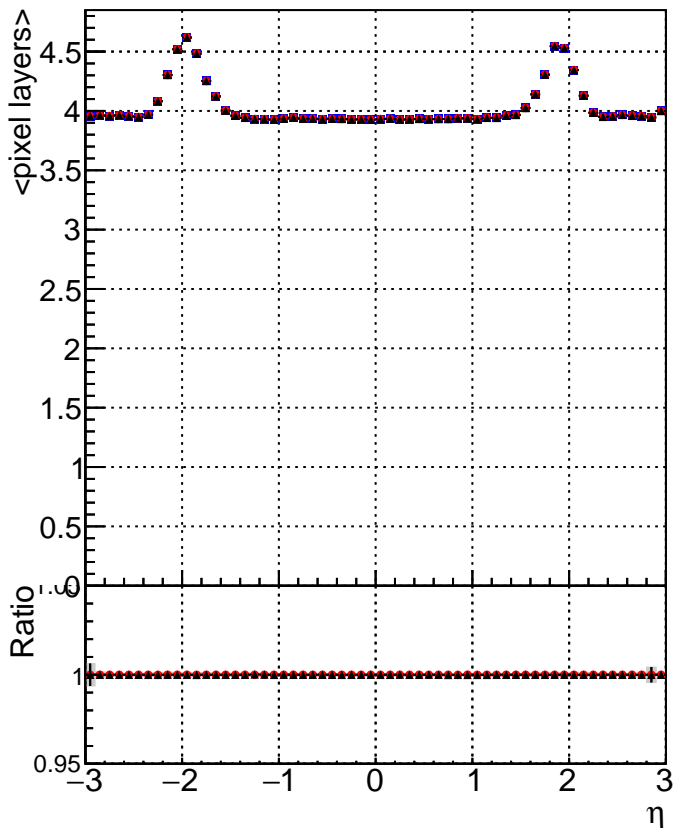

mean # PXL hits vs eta

mean # PXL Layers with measurement vs eta

mean # STRIP hits vs eta

■ DQM\_ttbarPU\_mkFit\_5iter  
● DQM\_ttbarPU\_mkFit\_5iter\_updatedPR111\_update  
▲ DQM\_ttbarPU\_mkFit\_5iter\_updatedPR111\_update\_fixPropagation