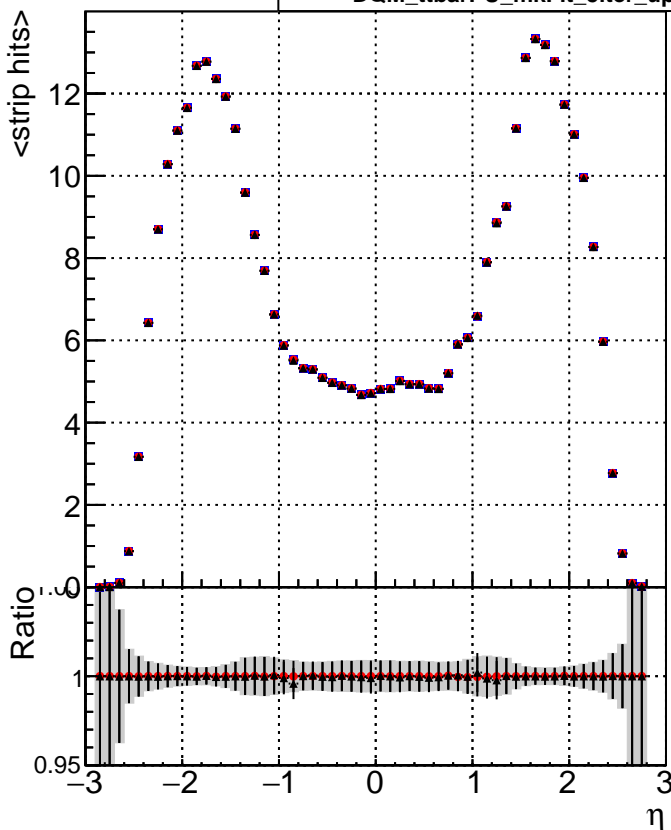

mean # PXL hits vs eta

mean # PXL Layers with measurement vs eta

mean # STRIP hits vs eta

■ DQM\_ttbarPU\_mkFit\_5iter  
● DQM\_ttbarPU\_mkFit\_5iter\_updatedPR111\_update  
▲ DQM\_ttbarPU\_mkFit\_5iter\_updatedPR111\_update\_fixPropagation