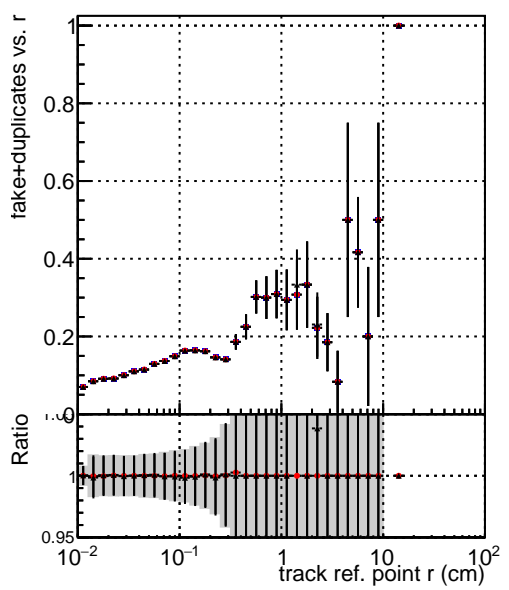

Efficiency vs vertpos**fake+duplicates vs vert r****Efficiency vs vert z****Efficiency vs. sim PV z****fake+duplicates vs Sim. PV z**

—●— DQM_ttbarPU_mkFit_5iter
—●— DQM_ttbarPU_mkFit_5iter_updatedPR111_update
—●— DQM_ttbarPU_mkFit_5iter_updatedPR111_update_fixPropagation