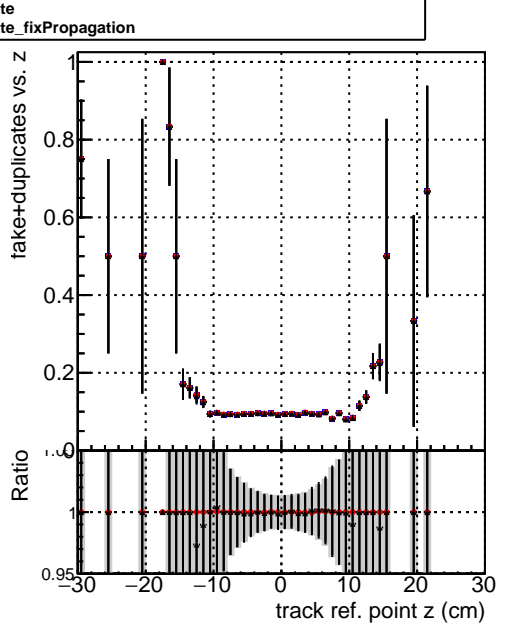

Efficiency vs vertpos**fake+duplicates vs vert r****Efficiency vs vert z****Efficiency vs. sim PV z****fake+duplicates vs Sim. PV z**

—●— DQM_ttbarPU_mkFit_5iter
—●— DQM_ttbarPU_mkFit_5iter_updatedPR111_update
—●— DQM_ttbarPU_mkFit_5iter_updatedPR111_update_fixPropagation