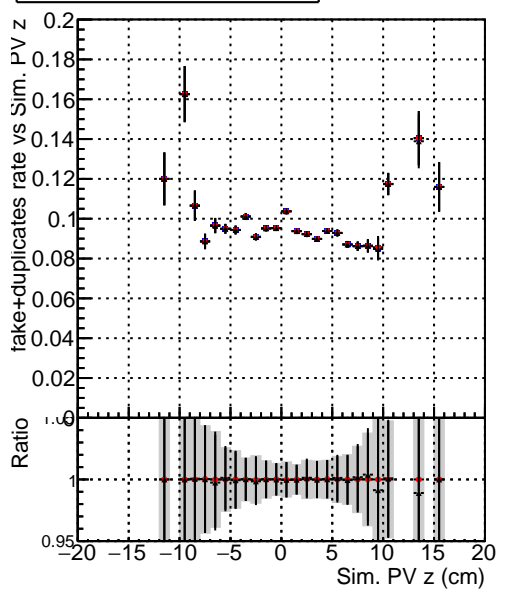

Efficiency vs vertpos**fake+duplicates vs vert r****Efficiency vs vert z****Efficiency vs. sim PV z****fake+duplicates vs Sim. PV z**

—●— DQM_ttbarPU_mkFit_5iter
—●— DQM_ttbarPU_mkFit_5iter_updatedPR111_update
—●— DQM_ttbarPU_mkFit_5iter_updatedPR111_update_fixPropagation