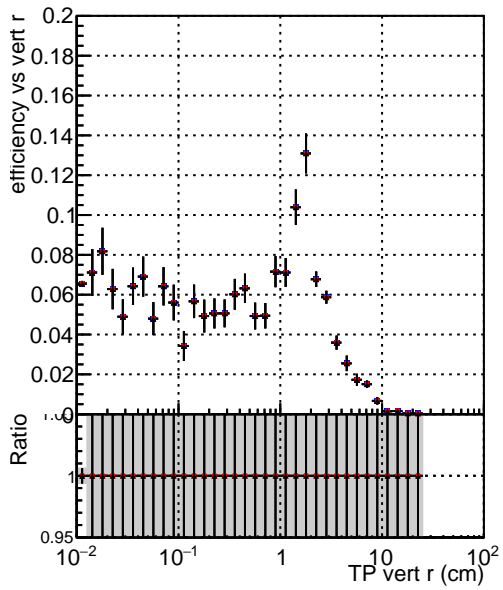

Efficiency vs vertpos**fake+duplicates vs vert r****Efficiency vs vert z****Efficiency vs. sim PV z****fake+duplicates vs Sim. PV z**

—●— DQM_ttbarPU_mkFit_5iter
—●— DQM_ttbarPU_mkFit_5iter_updatedPR111_update
—●— DQM_ttbarPU_mkFit_5iter_updatedPR111_update_fixPropagation