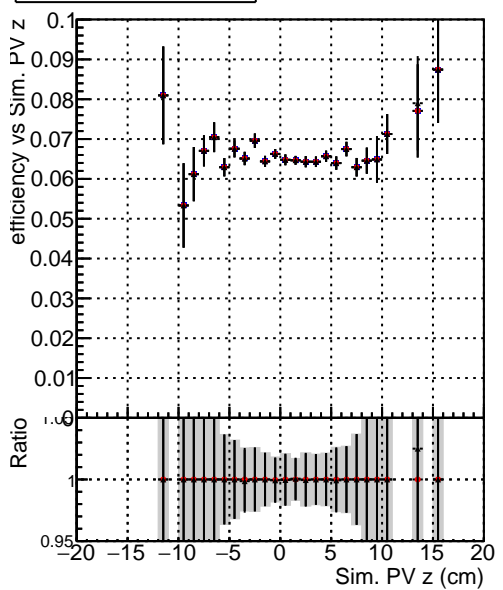

Efficiency vs vertpos**fake+duplicates vs vert r****Efficiency vs vert z****Efficiency vs. sim PV z****fake+duplicates vs Sim. PV z**

—●— DQM_ttbarPU_mkFit_5iter
—●— DQM_ttbarPU_mkFit_5iter_updatedPR111_update
—●— DQM_ttbarPU_mkFit_5iter_updatedPR111_update_fixPropagation