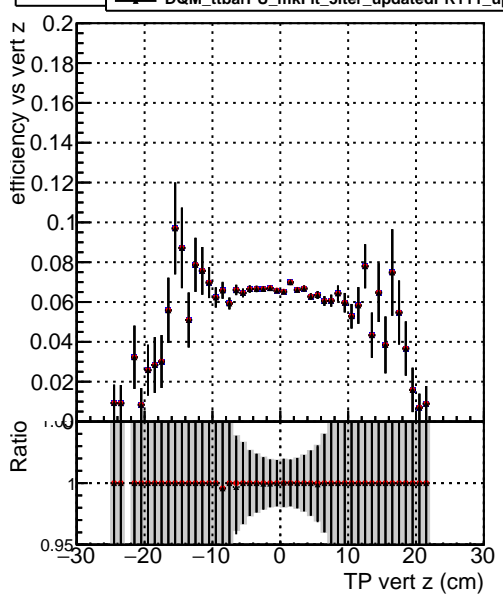

Efficiency vs vertpos**fake+duplicates vs vert r****Efficiency vs vert z****Efficiency vs. sim PV z****fake+duplicates vs Sim. PV z**

—●— DQM_ttbarPU_mkFit_5iter
—●— DQM_ttbarPU_mkFit_5iter_updatedPR111_update
—●— DQM_ttbarPU_mkFit_5iter_updatedPR111_update_fixPropagation