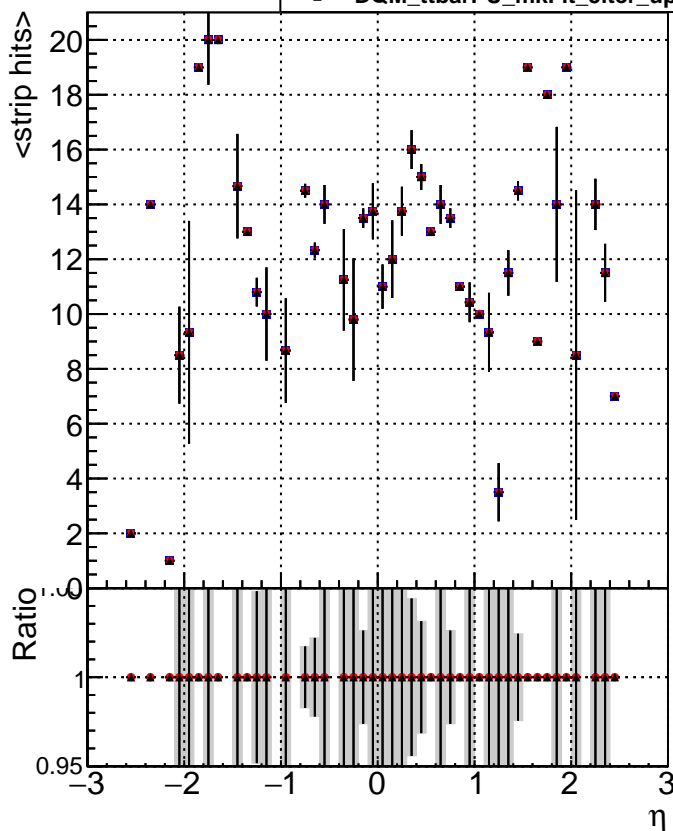

mean # PXL hits vs eta

mean # PXL Layers with measurement vs eta

mean # STRIP hits vs eta

- DQM\_ttbarPU\_mkFit\_5iter
- DQM\_ttbarPU\_mkFit\_5iter\_updatedPR111\_update
- ▲ DQM\_ttbarPU\_mkFit\_5iter\_updatedPR111\_update\_fixPropagation