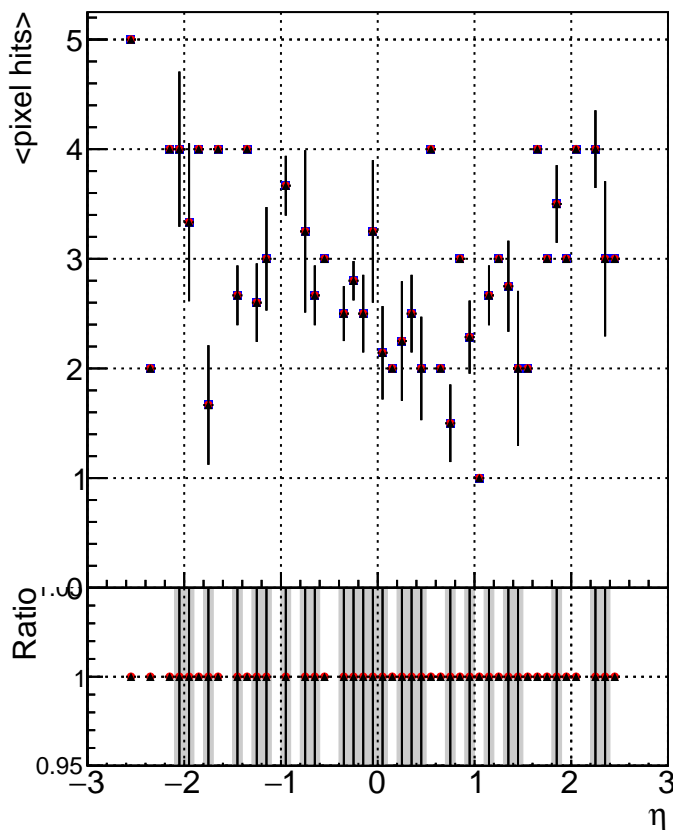

mean # PXL hits vs eta

mean # PXL Layers with measurement vs eta

mean # STRIP hits vs eta

- DQM\_ttbarPU\_mkFit\_5iter
- DQM\_ttbarPU\_mkFit\_5iter\_updatedPR111\_update
- ▲ DQM\_ttbarPU\_mkFit\_5iter\_updatedPR111\_update\_fixPropagation