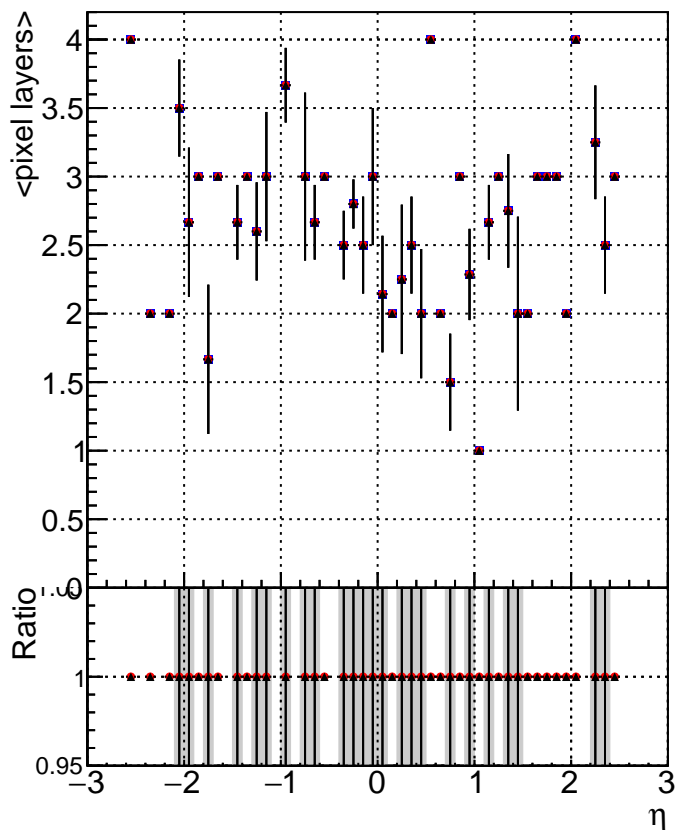

mean # PXL hits vs eta

mean # PXL Layers with measurement vs eta

mean # STRIP hits vs eta

- DQM\_ttbarPU\_mkFit\_5iter
- DQM\_ttbarPU\_mkFit\_5iter\_updatedPR111\_update
- ▲ DQM\_ttbarPU\_mkFit\_5iter\_updatedPR111\_update\_fixPropagation