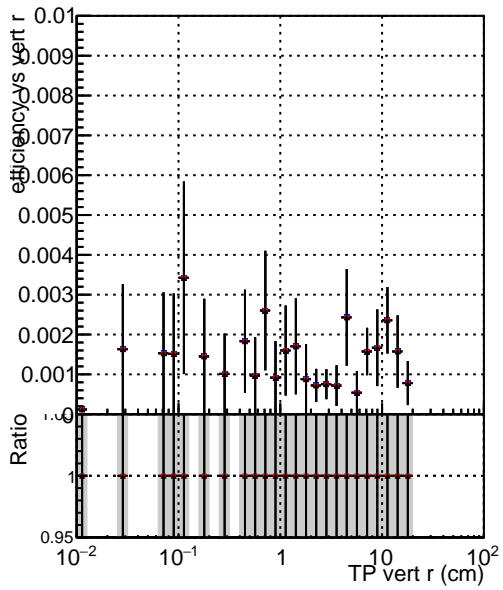

Efficiency vs vertpos**fake+duplicates vs vert r****Efficiency**

- DQM_ttbarPU_mkFit_5iter
- DQM_ttbarPU_mkFit_5iter_updatedPR111_update
- DQM_ttbarPU_mkFit_5iter_updatedPR111_update_fixPropagation

**Efficiency vs. sim PV z****fake+duplicates vs Sim. PV z**