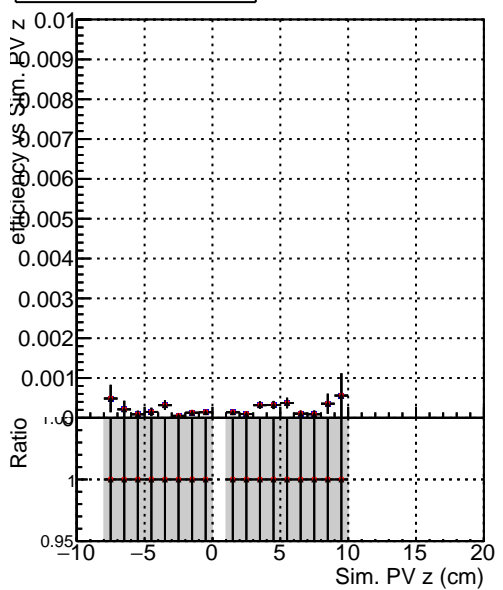

Efficiency vs vertpos**fake+duplicates vs vert r****Efficiency**

- DQM_ttbarPU_mkFit_5iter
- DQM_ttbarPU_mkFit_5iter_updatedPR111_update
- DQM_ttbarPU_mkFit_5iter_updatedPR111_update_fixPropagation

**Efficiency vs. sim PV z****fake+duplicates vs Sim. PV z**