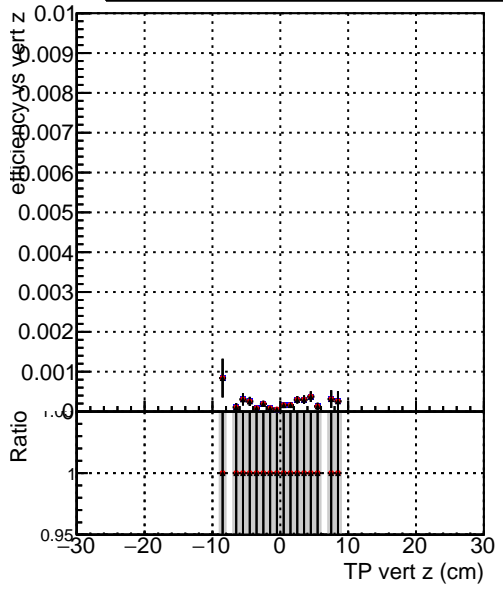

Efficiency vs vertpos**fake+duplicates vs vert r****Efficiency**

- DQM_ttbarPU_mkFit_5iter
- DQM_ttbarPU_mkFit_5iter_updatedPR111_update
- DQM_ttbarPU_mkFit_5iter_updatedPR111_update_fixPropagation

**Efficiency vs. sim PV z****fake+duplicates vs Sim. PV z**