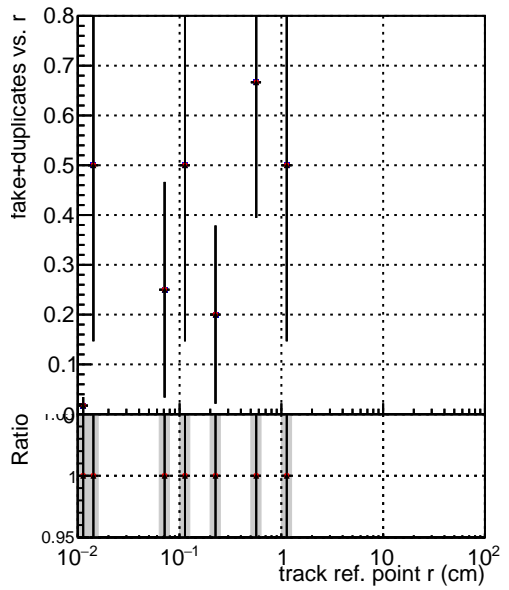

Efficiency vs vertpos**fake+duplicates vs vert r****Efficiency**

- DQM_ttbarPU_mkFit_5iter
- DQM_ttbarPU_mkFit_5iter_updatedPR111_update
- DQM_ttbarPU_mkFit_5iter_updatedPR111_update_fixPropagation

**Efficiency vs. sim PV z****fake+duplicates vs Sim. PV z**