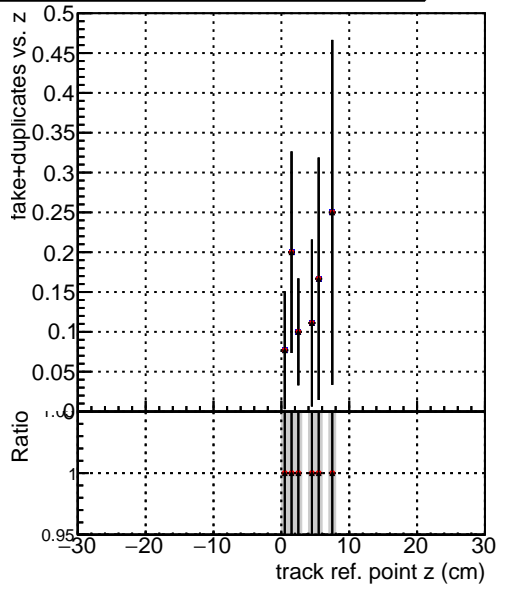

Efficiency vs vertpos**fake+duplicates vs vert r****Efficiency**

- DQM_ttbarPU_mkFit_5iter
- DQM_ttbarPU_mkFit_5iter_updatedPR111_update
- DQM_ttbarPU_mkFit_5iter_updatedPR111_update_fixPropagation

**Efficiency vs. sim PV z****fake+duplicates vs Sim. PV z**