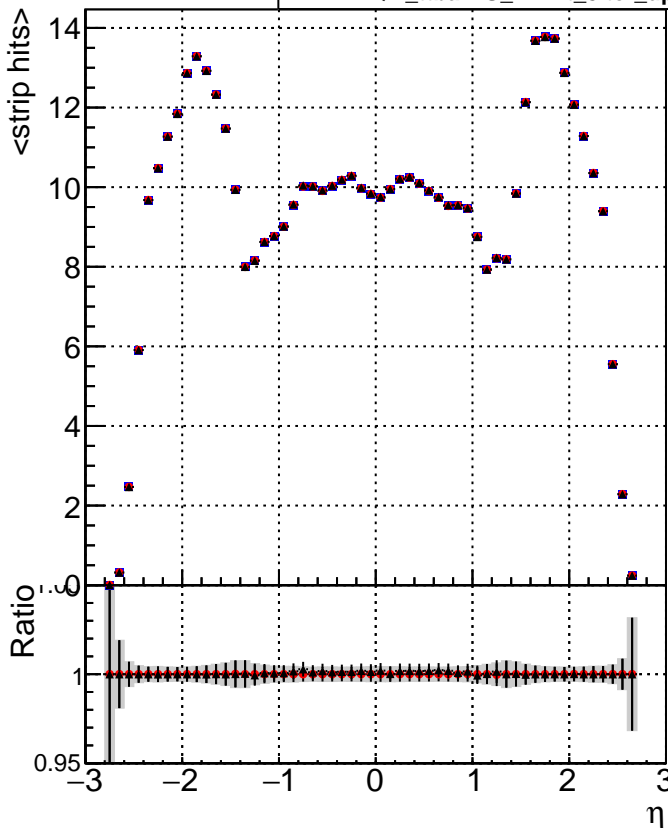

mean # PXL hits vs eta

mean # PXL Layers with measurement vs eta

mean # STRIP hits vs eta

■ DQM_ttbarPU_mkFit_5iter
● DQM_ttbarPU_mkFit_5iter_updatedPR111_update
▲ DQM_ttbarPU_mkFit_5iter_updatedPR111_update_fixPropagation