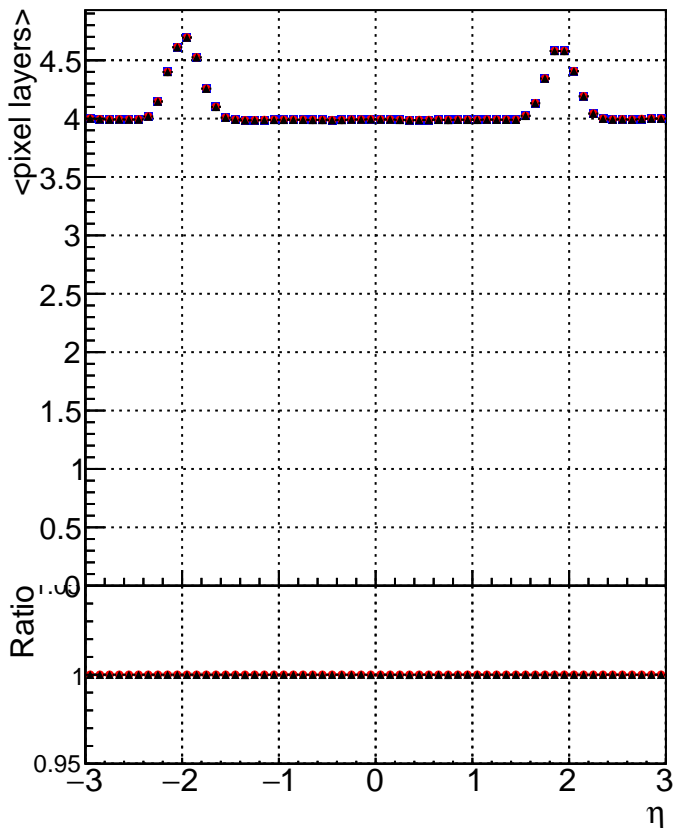

mean # PXL hits vs eta

mean # PXL Layers with measurement vs eta

mean # STRIP hits vs eta

■ DQM_ttbarPU_mkFit_5iter
● DQM_ttbarPU_mkFit_5iter_updatedPR111_update
▲ DQM_ttbarPU_mkFit_5iter_updatedPR111_update_fixPropagation