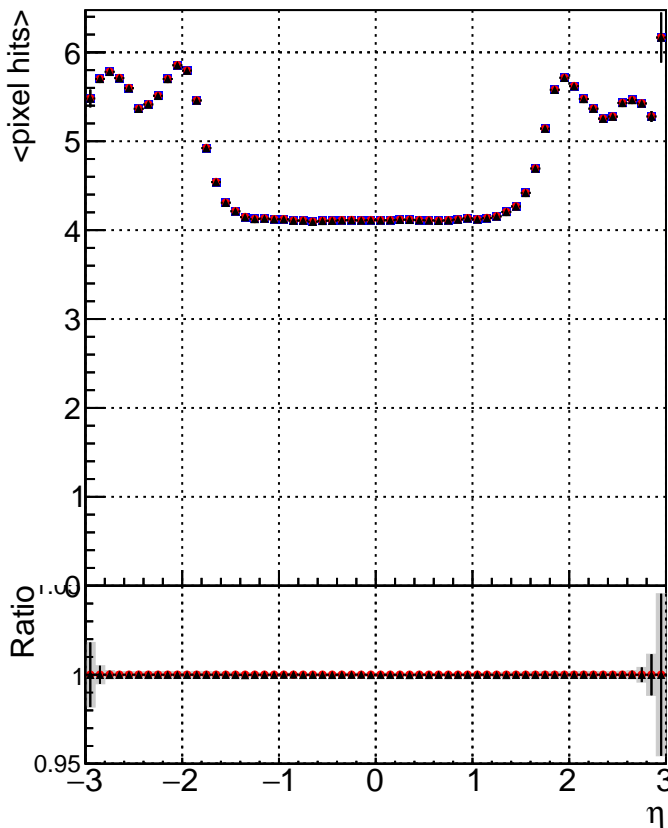

mean # PXL hits vs eta

mean # PXL Layers with measurement vs eta

mean # STRIP hits vs eta

■ DQM_ttbarPU_mkFit_5iter
● DQM_ttbarPU_mkFit_5iter_updatedPR111_update
▲ DQM_ttbarPU_mkFit_5iter_updatedPR111_update_fixPropagation