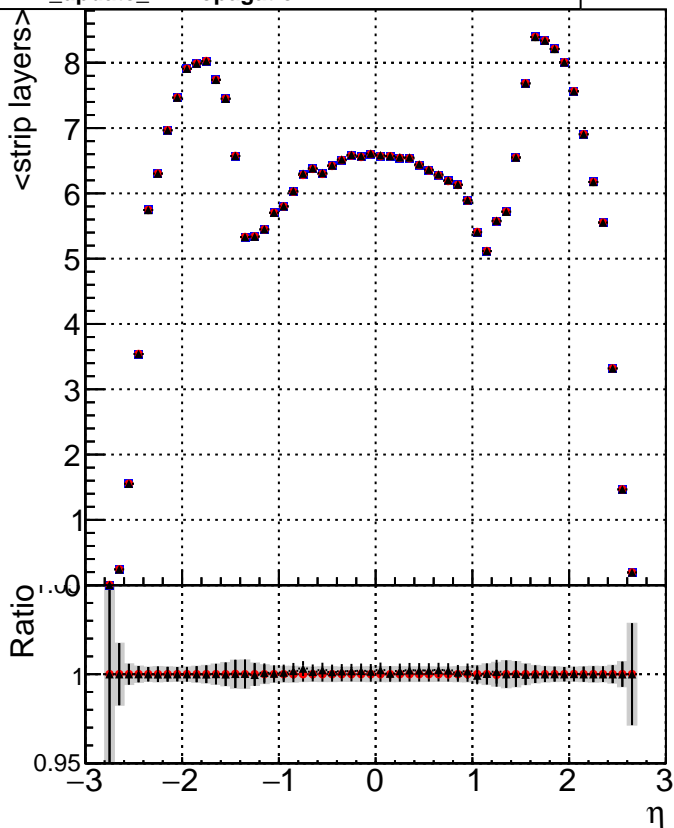

mean # PXL hits vs eta

mean # PXL Layers with measurement vs eta

mean # STRIP hits vs eta

■ DQM_ttbarPU_mkFit_5iter
● DQM_ttbarPU_mkFit_5iter_updatedPR111_update
▲ DQM_ttbarPU_mkFit_5iter_updatedPR111_update_fixPropagation