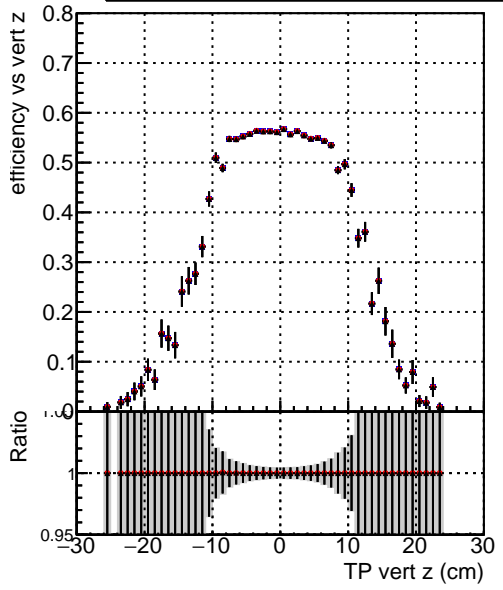

Efficiency vs vertpos**fake+duplicates vs vert r****Efficiency**

- DQM_ttbarPU_mkFit_5iter
- DQM_ttbarPU_mkFit_5iter_updatedPR111_update
- DQM_ttbarPU_mkFit_5iter_updatedPR111_update_fixPropagation

**Efficiency vs. sim PV z****fake+duplicates vs Sim. PV z**