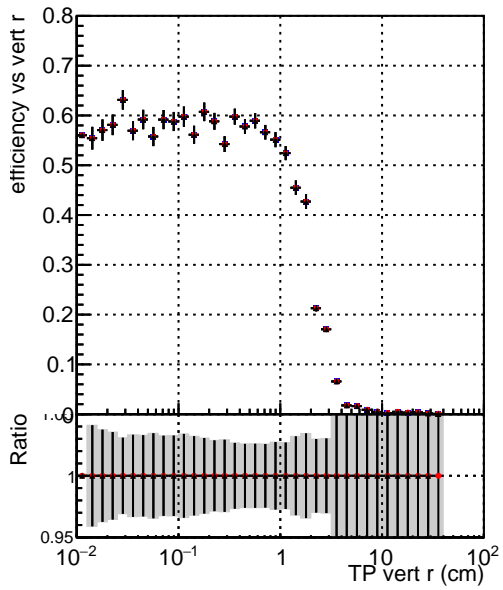

Efficiency vs vertpos**fake+duplicates vs vert r****Efficiency**

- DQM_ttbarPU_mkFit_5iter
- DQM_ttbarPU_mkFit_5iter_updatedPR111_update
- DQM_ttbarPU_mkFit_5iter_updatedPR111_update_fixPropagation

**Efficiency vs. sim PV z****fake+duplicates vs Sim. PV z**