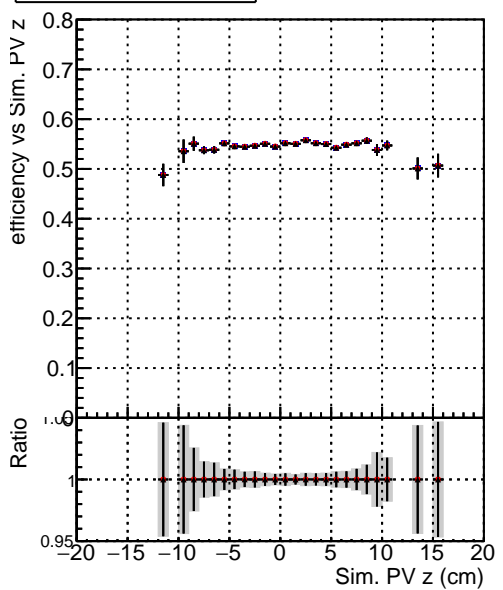

Efficiency vs vertpos**fake+duplicates vs vert r****Efficiency**

- DQM_ttbarPU_mkFit_5iter
- DQM_ttbarPU_mkFit_5iter_updatedPR111_update
- DQM_ttbarPU_mkFit_5iter_updatedPR111_update_fixPropagation

**Efficiency vs. sim PV z****fake+duplicates vs Sim. PV z**