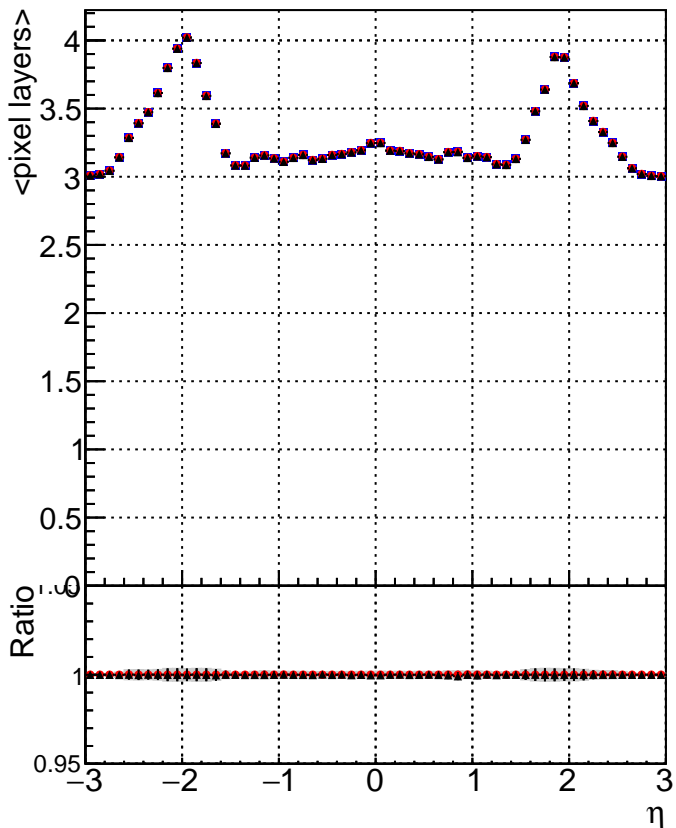

mean # PXL hits vs eta

mean # PXL Layers with measurement vs eta

mean # STRIP hits vs eta

■ DQM_ttbarPU_mkFit_5iter
● DQM_ttbarPU_mkFit_5iter_updatedPR111_update
▲ DQM_ttbarPU_mkFit_5iter_updatedPR111_update_fixPropagation