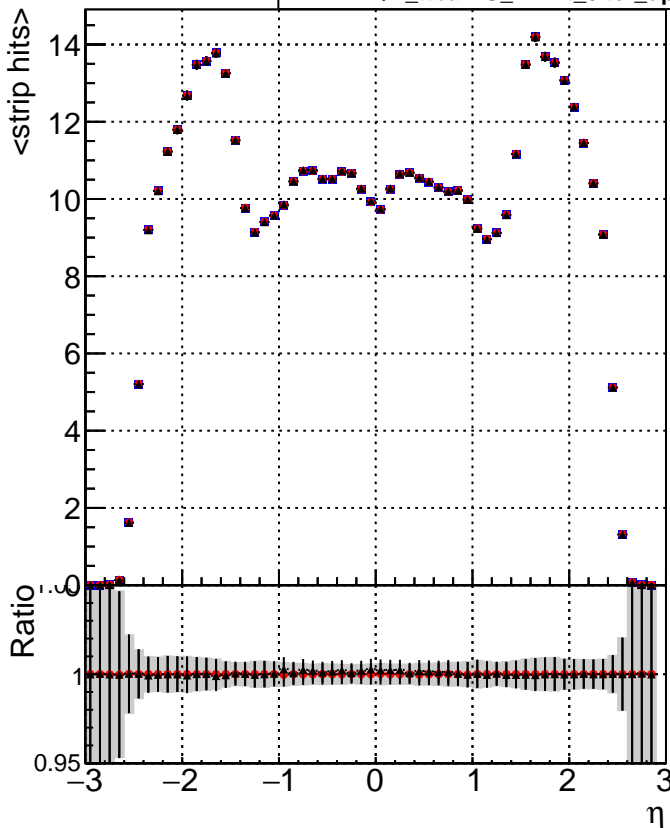

mean # PXL hits vs eta

mean # PXL Layers with measurement vs eta

mean # STRIP hits vs eta

■ DQM_ttbarPU_mkFit_5iter
● DQM_ttbarPU_mkFit_5iter_updatedPR111_update
▲ DQM_ttbarPU_mkFit_5iter_updatedPR111_update_fixPropagation