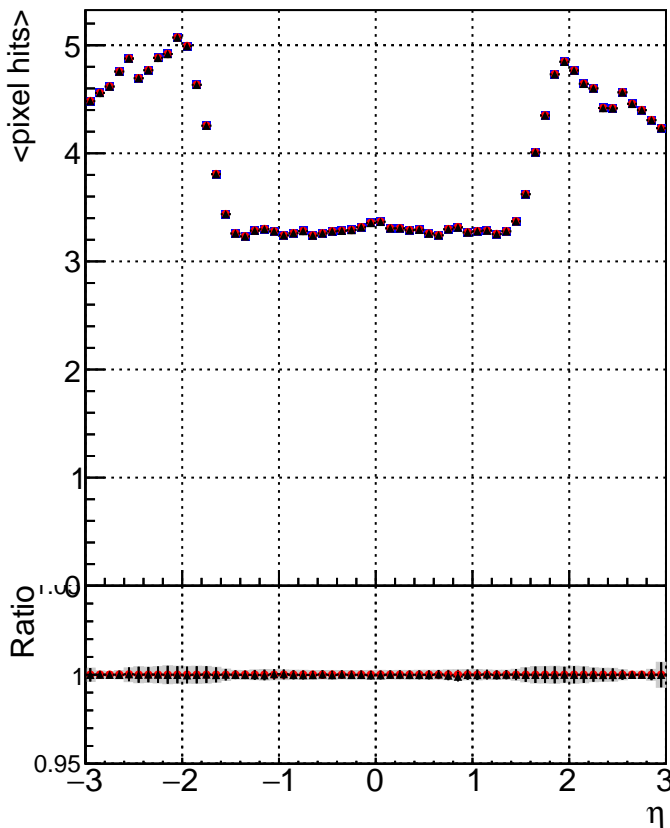

mean # PXL hits vs eta

mean # PXL Layers with measurement vs eta

mean # STRIP hits vs eta

■ DQM_ttbarPU_mkFit_5iter
● DQM_ttbarPU_mkFit_5iter_updatedPR111_update
▲ DQM_ttbarPU_mkFit_5iter_updatedPR111_update_fixPropagation